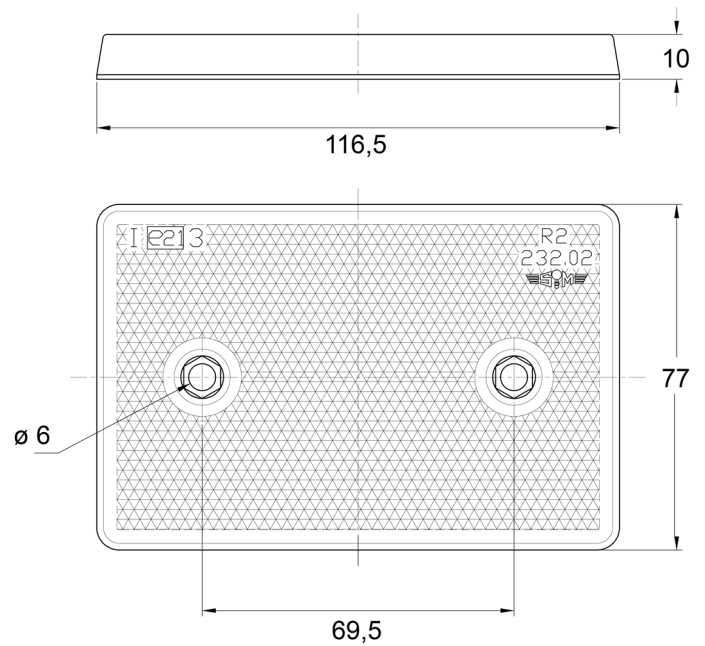

REFLEKTOREN

3002.0000200

Reflektor | rechthoekig | rot

EAN: 5414184562424

Spezifikationen

| | | | |
|-------------------|-----------------------------|----------------|------------|
| Abmessungen | 116,5 mm x 77 mm | Farbe | Rot |
| Befestigung | Selbstklebend und Schrauben | Gewicht (kg) | 0,010 Kg |
| Befestigungsseite | Hinten | Material | PMMA/ABS |
| Bestellbar per | 1 | Typ | Rechteckig |
| Dicke mm | 10 mm | Zertifizierung | ECE R3 |