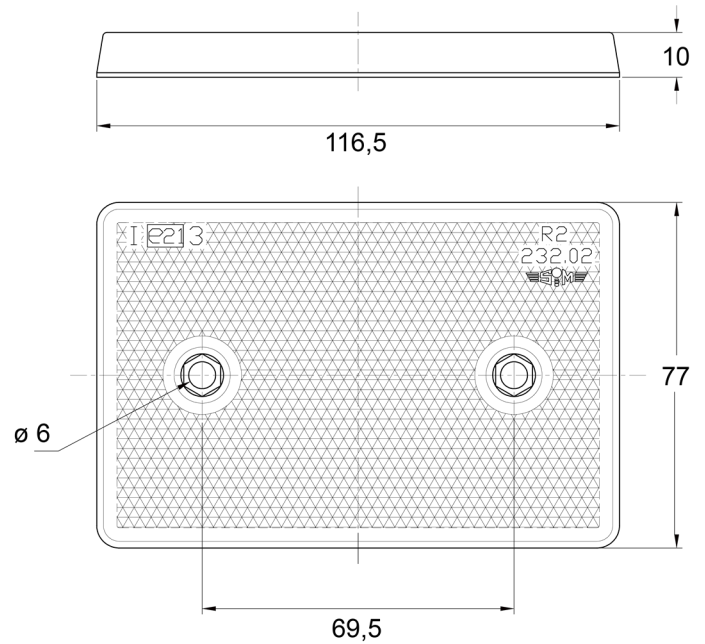

# REFLEKTOREN

3002.0000200

Reflektor | rechthoekig | rot

EAN: 5414184562424

## Spezifikationen

Abmessungen	116,5 mm x 77 mm	Farbe	Rot
Befestigung	Selbstklebend und Schrauben	Gewicht (kg)	0,010 Kg
Befestigungsseite	Hinten	Material	PMMA/ABS
Bestellbar per	1	Typ	Rechteckig
Dicke mm	10 mm	Zertifizierung	ECE R3