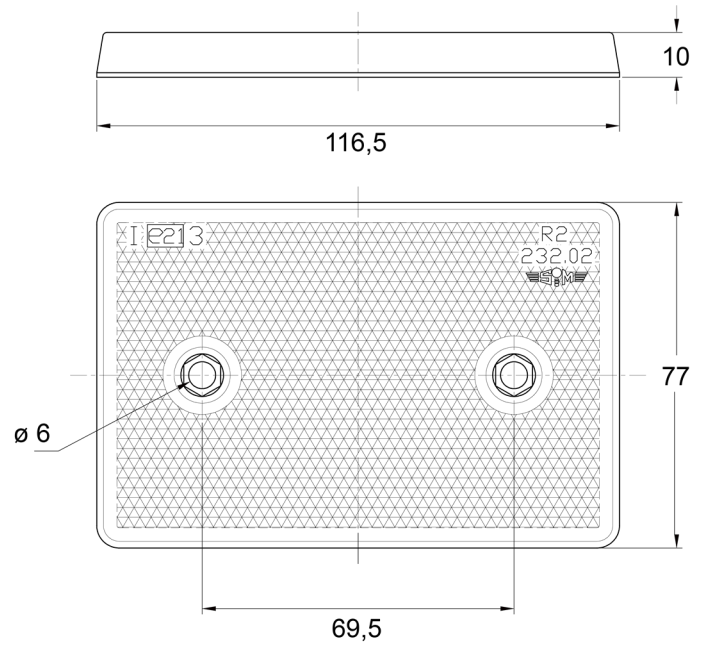

REFLEKTOREN

3002.0000200

Reflektor | rechthoekig | rot

EAN: 5414184562424

Spezifikationen

Abmessungen	116,5 mm x 77 mm	Farbe	Rot
Befestigung	Selbstklebend und Schrauben	Gewicht (kg)	0,010 Kg
Befestigungsseite	Hinten	Material	PMMA/ABS
Bestellbar per	1	Typ	Rechteckig
Dicke mm	10 mm	Zertifizierung	ECE R3