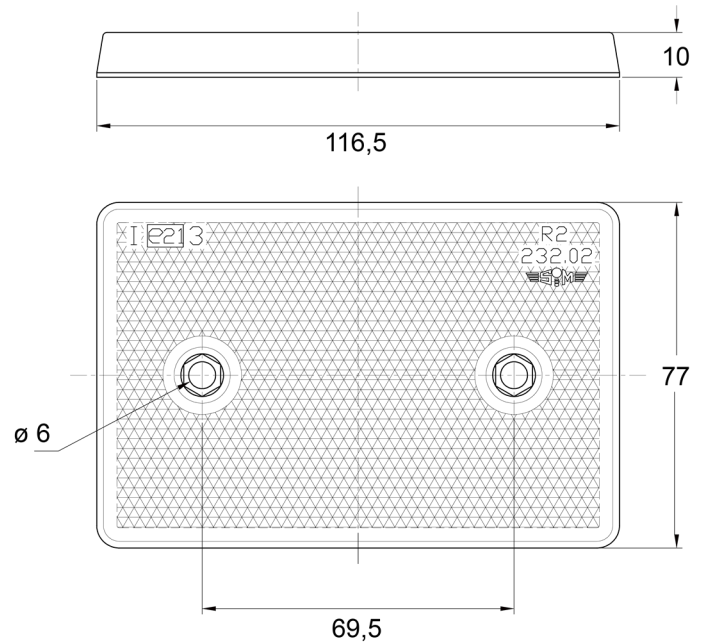

REFLEKTOREN

3002.0000200

Reflektor | rechthoekig | rot

EAN: 5414184562424

Spezifikationen

Abmessungen	116,5 mm x 77 mm	Farbe	Rot
Befestigung	Selbstklebend und Schrauben	Gewicht (kg)	0,010 Kg
Befestigungsseite	Hinten	Material	PMMA/ABS
Bestellbar per	1	Typ	Rechteckig
Dicke mm	10 mm	Zertifizierung	ECE R3