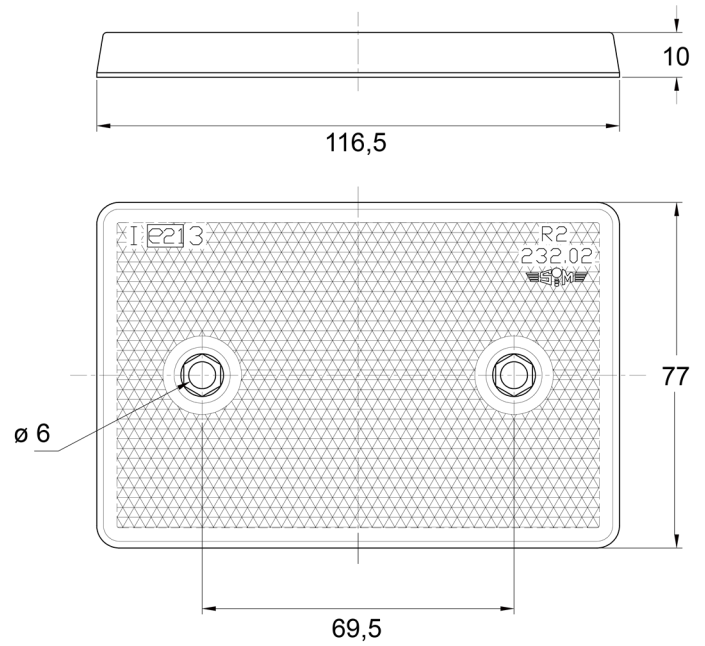

REFLEKTOREN

3002.1000000

Reflektor | rechthoekig | weiß

EAN: 5414184560048

Spezifikationen

Abmessungen	116,5 mm x 77 mm	Farbe	Weiss
Befestigung	Schraubbefestigung	Gewicht (kg)	0,010 Kg
Befestigungsseite	Vorderseite	Material	PMMA/ABS
Bestellbar per	1	Typ	Rechteckig
Dicke mm	10 mm	Zertifizierung	ECE R3