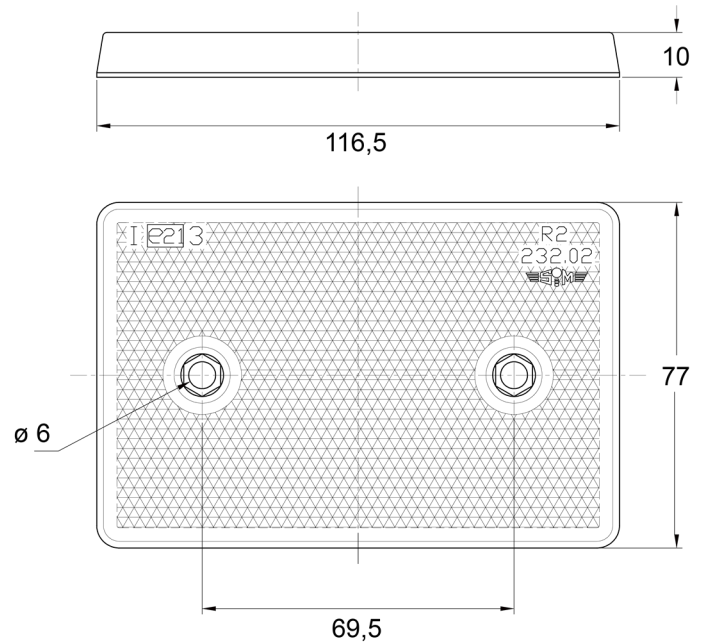

REFLEKTOREN

3002.1000000

Reflektor | rechthoekig | weiß

EAN: 5414184560048

Spezifikationen

Abmessungen	116,5 mm x 77 mm	Farbe	Weiss
Befestigung	Schraubbefestigung	Gewicht (kg)	0,010 Kg
Befestigungsseite	Vorderseite	Material	PMMA/ABS
Bestellbar per	1	Typ	Rechteckig
Dicke mm	10 mm	Zertifizierung	ECE R3