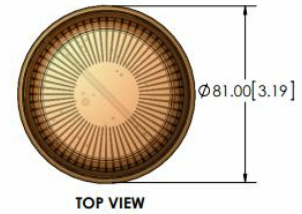

KENNLEUCHTEN

30115270

Kennleuchte | xenon | 5watt | 12-24V | gelb

EAN: 5414184805910

Spezifikationen

Befestigung	2-Punkt-Befestigung	Farbe	Gelb
Betriebsspannung	12V - 24V	Farbe Linse	Gelb
Betriebstemperatur	-30°C / +60°C	Höhe mm	54 mm
Durchmesser mm	81 mm	Höhenbereich	0 - 69 mm
ECE R65 Klasse 1	Nein	IP-Schutzart	IP65
EMC	EMC R10	Lichtquelle	Xenon
EMC R10	Ja	Synchronisierbar	Ja