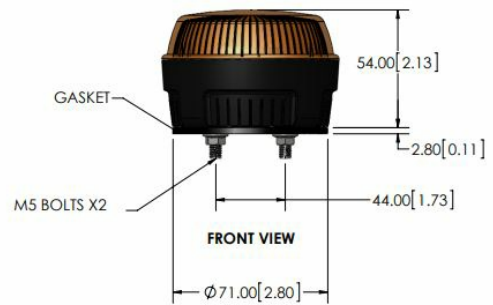

KENNLEUCHTEN

30115270

Kennleuchte | xenon | 5watt | 12-24V | gelb

EAN: 5414184805910

Spezifikationen

Befestigung	2-Punkt-Befestigung	Farbe	Gelb
Betriebsspannung	12V - 24V	Farbe Linse	Gelb
Betriebstemperatur	-30°C / +60°C	Höhe mm	54 mm
Durchmesser mm	81 mm	Höhenbereich	0 - 69 mm
ECE R65 Klasse 1	Nein	IP-Schutzart	IP65
EMC	EMC R10	Lichtquelle	Xenon
EMC R10	Ja	Synchronisierbar	Ja