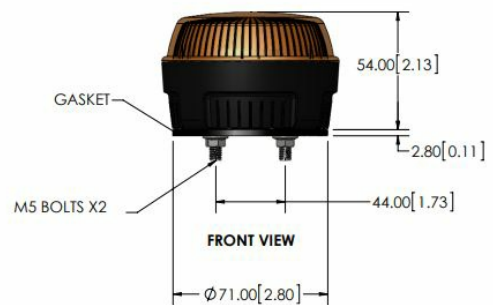

KENNLEUCHTEN

30115270

Kennleuchte | xenon | 5watt | 12-24V | gelb

EAN: 5414184805910

Spezifikationen

Befestigung	2-Punkt-Befestigung	Farbe	Gelb
Betriebsspannung	12V - 24V	Farbe Linse	Gelb
Betriebstemperatur	-30°C / +60°C	Höhe mm	54 mm
Durchmesser mm	81 mm	Höhenbereich	0 - 69 mm
ECE R65 Klasse 1	Nein	IP-Schutzart	IP65
EMC	EMC R10	Lichtquelle	Xenon
EMC R10	Ja	Synchronisierbar	Ja