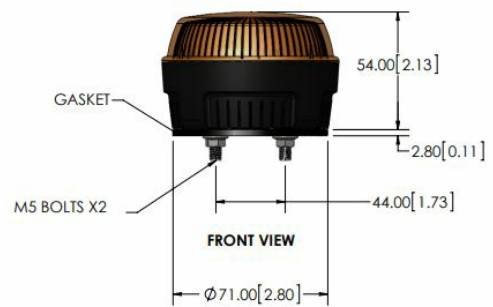

KENNLEUCHTEN

30115270

Kennleuchte | xenon | 5watt | 12-24V | gelb

EAN: 5414184805910

Spezifikationen

Befestigung	2-Punkt-Befestigung	Farbe	Gelb
Betriebsspannung	12V - 24V	Farbe Linse	Gelb
Betriebstemperatur	-30°C / +60°C	Höhe mm	54 mm
Durchmesser mm	81 mm	Höhenbereich	0 - 69 mm
ECE R65 Klasse 1	Nein	IP-Schutzart	IP65
EMC	EMC R10	Lichtquelle	Xenon
EMC R10	Ja	Synchronisierbar	Ja