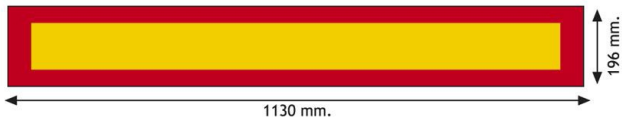

# PANEELE

3094.1000000

Paneel für Anhänger | rot/gelb | reflektierend | 1130x196 mm

EAN: 5414184564985

## Spezifikationen

Befestigungsseite	Hinten	Länge mm	1130 mm
Bestellbar per	1	Material	Aluminium
Dicke mm	1 mm	Typ	Paneel
Farbe	Rot/gelb	Verwendung	Paneele für Lkw und Anhänger
Gewicht (kg)	0,652 Kg	Zertifizierung	ECE 70.01
Höhe mm	196 mm		