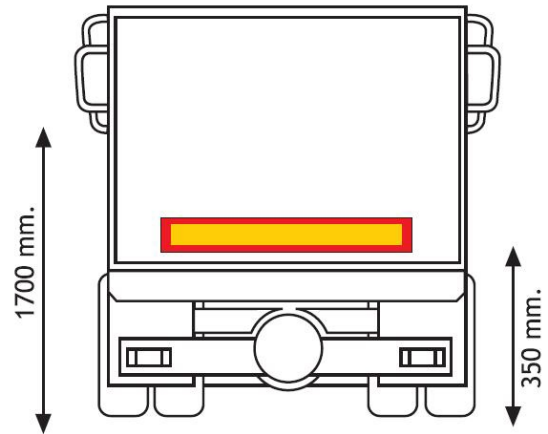

PANEELE

3094.1000000

Paneel für Anhänger | rot/gelb | reflektierend | 1130x196 mm

EAN: 5414184564985

Spezifikationen

Befestigungsseite	Hinten	Länge mm	1130 mm
Bestellbar per	1	Material	Aluminium
Dicke mm	1 mm	Typ	Paneel
Farbe	Rot/gelb	Verwendung	Paneele für Lkw und Anhänger
Gewicht (kg)	0,652 Kg	Zertifizierung	ECE 70.01
Höhe mm	196 mm		