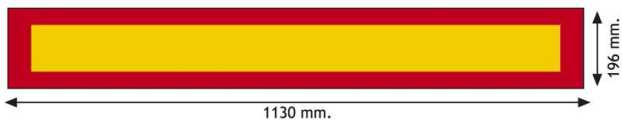

PANEELE

3094.1000000

Paneel für Anhänger | rot/gelb | reflektierend | 1130x196 mm

EAN: 5414184564985

Spezifikationen

Befestigungsseite	Hinten	Länge mm	1130 mm
Bestellbar per	1	Material	Aluminium
Dicke mm	1 mm	Typ	Paneel
Farbe	Rot/gelb	Verwendung	Paneele für Lkw und Anhänger
Gewicht (kg)	0,652 Kg	Zertifizierung	ECE 70.01
Höhe mm	196 mm		