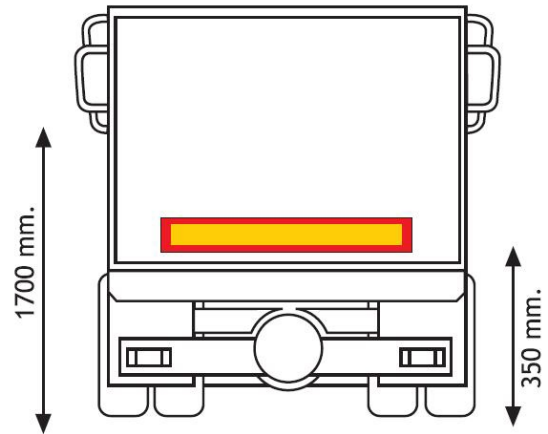

# PANEELE

3094.1000000

Paneel für Anhänger | rot/gelb | reflektierend | 1130x196 mm

EAN: 5414184564985

## Spezifikationen

Befestigungsseite	Hinten	Länge mm	1130 mm
Bestellbar per	1	Material	Aluminium
Dicke mm	1 mm	Typ	Paneel
Farbe	Rot/gelb	Verwendung	Paneele für Lkw und Anhänger
Gewicht (kg)	0,652 Kg	Zertifizierung	ECE 70.01
Höhe mm	196 mm		