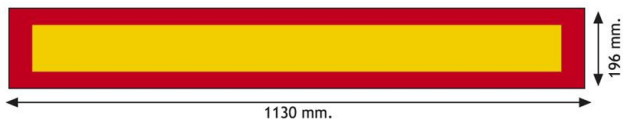

# PANEELE

3094.1000000

Paneel für Anhänger | rot/gelb | reflektierend | 1130x196 mm

EAN: 5414184564985

## Spezifikationen

Befestigungsseite	Hinten	Länge mm	1130 mm
Bestellbar per	1	Material	Aluminium
Dicke mm	1 mm	Typ	Paneel
Farbe	Rot/gelb	Verwendung	Paneele für Lkw und Anhänger
Gewicht (kg)	0,652 Kg	Zertifizierung	ECE 70.01
Höhe mm	196 mm		