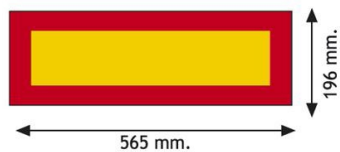

PANEELE

3094.2000000

Paneel für Anhänger | rot/gelb | reflektierend | 2 stuks | 565x196 mm

EAN: 5414184564992

Spezifikationen

Befestigungsseite	Hinten
Bestellbar per	2
Dicke mm	1 mm
Farbe	Rot/gelb
Gewicht (kg)	0,651 Kg
Höhe mm	196 mm

Länge mm	565 mm
Material	Aluminium
Typ	Paneel
Verwendung	Paneele für Lkw und Anhänger
Zertifizierung	ECE 70.01