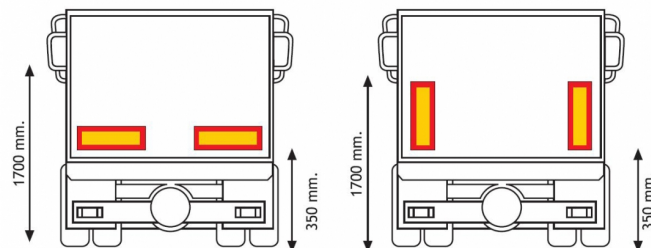

PANEELE

3094.2000000

Paneel für Anhänger | rot/gelb | reflektierend | 2 stuks | 565x196 mm

EAN: 5414184564992

Spezifikationen

Befestigungsseite	Hinten
Bestellbar per	2
Dicke mm	1 mm
Farbe	Rot/gelb
Gewicht (kg)	0,651 Kg
Höhe mm	196 mm

Länge mm	565 mm
Material	Aluminium
Typ	Paneel
Verwendung	Paneele für Lkw und Anhänger
Zertifizierung	ECE 70.01