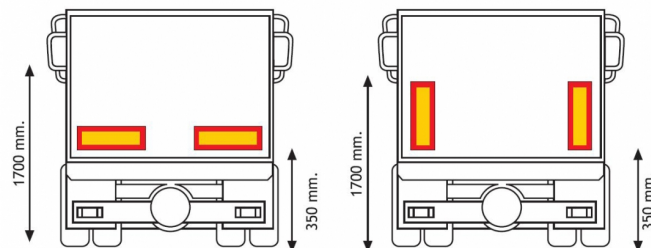

3094.20000-A

Selbstklebefolie für Anhänger | rot/gelb | 2 stuks |
565x196 mm

EAN: 5414184003194

Spezifikationen

Befestigungsseite	Hinten	Länge mm	565 mm
Bestellbar per	2	Material	Klebeetikett
Farbe	Rot/gelb	Typ	Klebeetikett
Gewicht (kg)	0,161 Kg	Verwendung	Paneele für Lkw und Anhänger
Höhe mm	196 mm	Zertifizierung	ECE 70.01