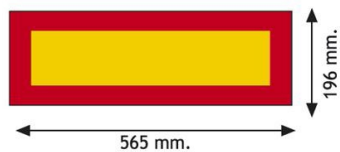

3094.20000-A

Selbstklebefolie für Anhänger | rot/gelb | 2 stuks |
565x196 mm

EAN: 5414184003194

Spezifikationen

Befestigungsseite	Hinten	Länge mm	565 mm
Bestellbar per	2	Material	Klebeetikett
Farbe	Rot/gelb	Typ	Klebeetikett
Gewicht (kg)	0,161 Kg	Verwendung	Paneele für Lkw und Anhänger
Höhe mm	196 mm	Zertifizierung	ECE 70.01