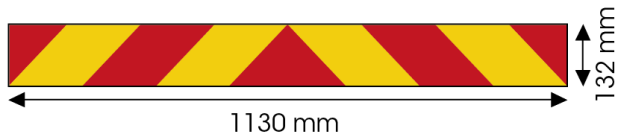

PANEELE

3095.1000000

Paneel für Lkw | rot/gelb | reflektierend | 1130x132 mm

EAN: 5414184564961

Spezifikationen

Befestigungsseite	Hinten
Bestellbar per	1
Dicke mm	1 mm
Farbe	Rot/gelb
Gewicht (kg)	0,459 Kg
Höhe mm	132 mm

Länge mm	1130 mm
Material	Aluminium
Typ	Paneel
Verwendung	Paneele für Lkw und Anhänger
Zertifizierung	ECE 70.01