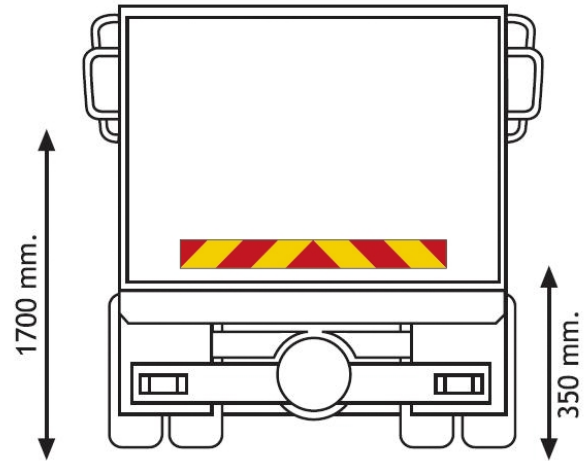

PANEELE

3095.1000000

Paneel für Lkw | rot/gelb | reflektierend | 1130x132 mm

EAN: 5414184564961

Spezifikationen

Befestigungsseite	Hinten
Bestellbar per	1
Dicke mm	1 mm
Farbe	Rot/gelb
Gewicht (kg)	0,459 Kg
Höhe mm	132 mm

Länge mm	1130 mm
Material	Aluminium
Typ	Paneel
Verwendung	Paneele für Lkw und Anhänger
Zertifizierung	ECE 70.01