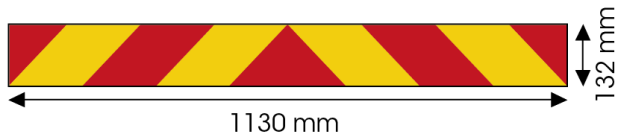

# PANEELE

3095.1000000

Paneel für Lkw | rot/gelb | reflektierend | 1130x132 mm

EAN: 5414184564961

## Spezifikationen

Befestigungsseite	Hinten	Länge mm	1130 mm
Bestellbar per	1	Material	Aluminium
Dicke mm	1 mm	Typ	Paneel
Farbe	Rot/gelb	Verwendung	Paneele für Lkw und Anhänger
Gewicht (kg)	0,459 Kg	Zertifizierung	ECE 70.01
Höhe mm	132 mm		