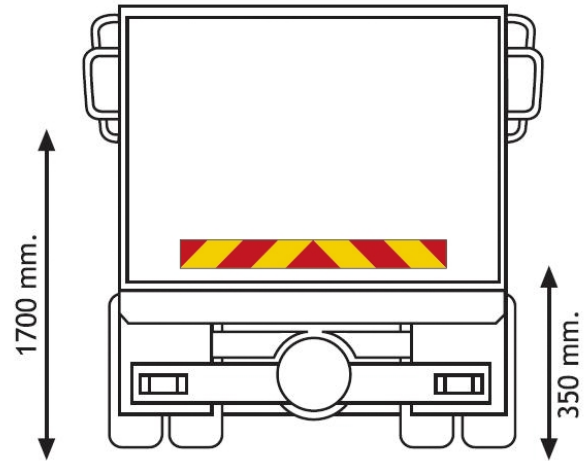

# PANEELE

3095.1000000

Paneel für Lkw | rot/gelb | reflektierend | 1130x132 mm

EAN: 5414184564961

## Spezifikationen

Befestigungsseite	Hinten	Länge mm	1130 mm
Bestellbar per	1	Material	Aluminium
Dicke mm	1 mm	Typ	Paneel
Farbe	Rot/gelb	Verwendung	Paneele für Lkw und Anhänger
Gewicht (kg)	0,459 Kg	Zertifizierung	ECE 70.01
Höhe mm	132 mm		