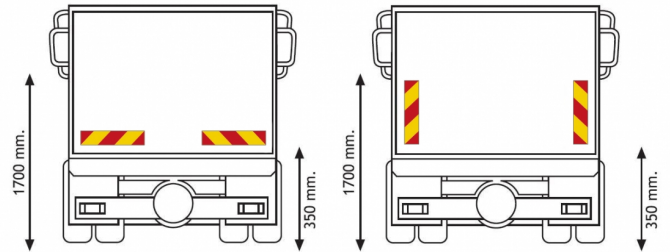

# PANEELE

3095.2000000

Paneel für Lkw | rot/gelb | reflektierend | 2 stuks |  
565x132 mm

EAN: 5414184564978

## Spezifikationen

Befestigungsseite	Hinten
Bestellbar per	2
Dicke mm	1 mm
Farbe	Rot/gelb
Gewicht (kg)	0,458 Kg
Höhe mm	132 mm

Länge mm	565 mm
Material	Aluminium
Typ	Paneel
Verwendung	Paneele für Lkw und Anhänger
Zertifizierung	ECE 70.01