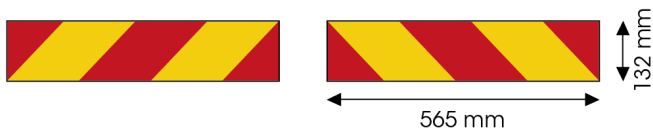

# PANEELE

3095.2000000

Paneel für Lkw | rot/gelb | reflektierend | 2 stuks |  
565x132 mm

EAN: 5414184564978

## Spezifikationen

Befestigungsseite	Hinten
Bestellbar per	2
Dicke mm	1 mm
Farbe	Rot/gelb
Gewicht (kg)	0,458 Kg
Höhe mm	132 mm

Länge mm	565 mm
Material	Aluminium
Typ	Paneel
Verwendung	Paneele für Lkw und Anhänger
Zertifizierung	ECE 70.01