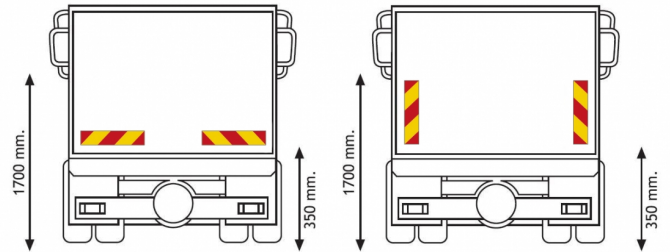

PANEELE

3095.2000000

Paneel für Lkw | rot/gelb | reflektierend | 2 stuks |
565x132 mm

EAN: 5414184564978

Spezifikationen

Befestigungsseite	Hinten
Bestellbar per	2
Dicke mm	1 mm
Farbe	Rot/gelb
Gewicht (kg)	0,458 Kg
Höhe mm	132 mm

Länge mm	565 mm
Material	Aluminium
Typ	Paneel
Verwendung	Paneele für Lkw und Anhänger
Zertifizierung	ECE 70.01