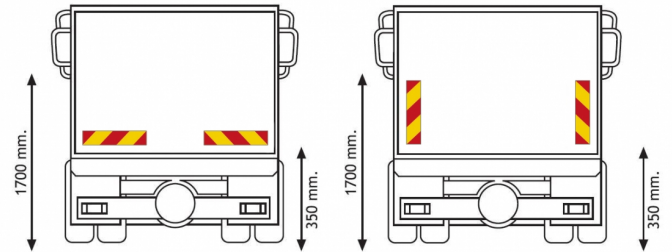

PANEELE

3095.2000000

Paneel für Lkw | rot/gelb | reflektierend | 2 stuks |
565x132 mm

EAN: 5414184564978

Spezifikationen

Befestigungsseite	Hinten
Bestellbar per	2
Dicke mm	1 mm
Farbe	Rot/gelb
Gewicht (kg)	0,458 Kg
Höhe mm	132 mm

Länge mm	565 mm
Material	Aluminium
Typ	Paneel
Verwendung	Paneele für Lkw und Anhänger
Zertifizierung	ECE 70.01