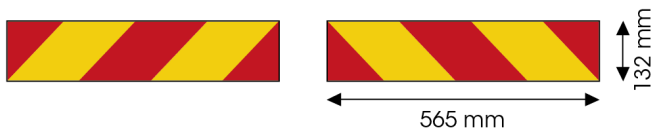

PANEELE

3095.2000000

Paneel für Lkw | rot/gelb | reflektierend | 2 stuks |
565x132 mm

EAN: 5414184564978

Spezifikationen

Befestigungsseite	Hinten
Bestellbar per	2
Dicke mm	1 mm
Farbe	Rot/gelb
Gewicht (kg)	0,458 Kg
Höhe mm	132 mm

Länge mm	565 mm
Material	Aluminium
Typ	Paneel
Verwendung	Paneele für Lkw und Anhänger
Zertifizierung	ECE 70.01