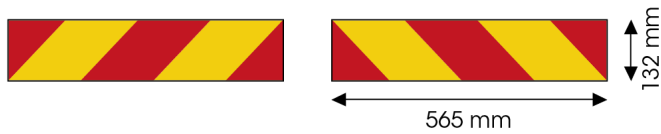

PANEELE

3095.20000-A

Selbstklebefolie für LKW | rot/gelb | 2 stuks | 565x132 mm

EAN: 5414184011151

Spezifikationen

Befestigungsseite	Hinten	Länge mm	565 mm
Bestellbar per	2	Material	Klebeetikett
Farbe	Rot/gelb	Typ	Klebeetikett
Gewicht (kg)	0,100 Kg	Verwendung	Paneele für Lkw und Anhänger
Höhe mm	132 mm	Zertifizierung	ECE 70.01