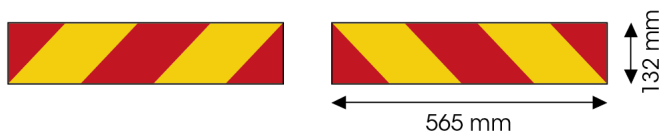

# PANEELE

3095.20000-A

Selbstklebefolie für LKW | rot/gelb | 2 stuks | 565x132 mm

EAN: 5414184011151

## Spezifikationen

Befestigungsseite	Hinten	Länge mm	565 mm
Bestellbar per	2	Material	Klebeetikett
Farbe	Rot/gelb	Typ	Klebeetikett
Gewicht (kg)	0,100 Kg	Verwendung	Paneele für Lkw und Anhänger
Höhe mm	132 mm	Zertifizierung	ECE 70.01