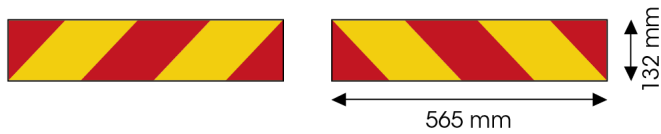

PANEELE

3095.20000-A

Selbstklebefolie für LKW | rot/gelb | 2 stuks | 565x132 mm

EAN: 5414184011151

Specifications

Befestigungsseite	Hinten	Länge mm	565 mm
Bestellbar per	2	Material	Klebeetikett
Farbe	Rot/gelb	Typ	Klebeetikett
Gewicht (kg)	0,100 Kg	Verwendung	Paneele für Lkw und Anhänger
Höhe mm	132 mm	Zertifizierung	ECE 70.01