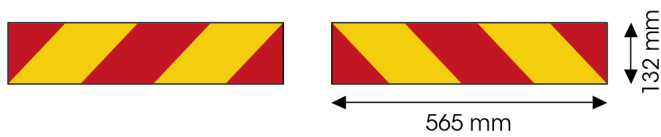

PANEELE

3095.20000-A

Selbstklebefolie für LKW | rot/gelb | 2 stuks | 565x132 mm

EAN: 5414184011151

Spezifikationen

Befestigungsseite	Hinten	Länge mm	565 mm
Bestellbar per	2	Material	Klebeetikett
Farbe	Rot/gelb	Typ	Klebeetikett
Gewicht (kg)	0,100 Kg	Verwendung	Paneele für Lkw und Anhänger
Höhe mm	132 mm	Zertifizierung	ECE 70.01