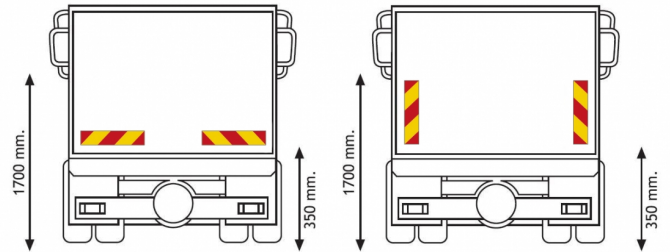

PANEELE

3095.20000-A

Selbstklebefolie für LKW | rot/gelb | 2 stuks | 565x132 mm

EAN: 5414184011151

Spezifikationen

Befestigungsseite	Hinten	Länge mm	565 mm
Bestellbar per	2	Material	Klebeetikett
Farbe	Rot/gelb	Typ	Klebeetikett
Gewicht (kg)	0,100 Kg	Verwendung	Paneele für Lkw und Anhänger
Höhe mm	132 mm	Zertifizierung	ECE 70.01