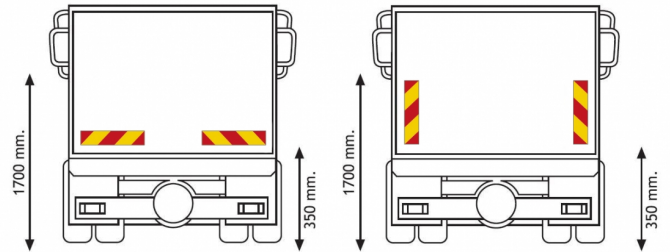

# PANEELE

3095.20000-A

Selbstklebefolie für LKW | rot/gelb | 2 stuks | 565x132 mm

EAN: 5414184011151

## Spezifikationen

Befestigungsseite	Hinten	Länge mm	565 mm
Bestellbar per	2	Material	Klebeetikett
Farbe	Rot/gelb	Typ	Klebeetikett
Gewicht (kg)	0,100 Kg	Verwendung	Paneele für Lkw und Anhänger
Höhe mm	132 mm	Zertifizierung	ECE 70.01