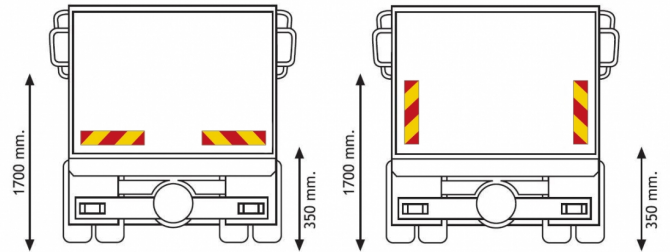

PANEELE

3095.20000-A

Selbstklebefolie für LKW | rot/gelb | 2 stuks | 565x132 mm

EAN: 5414184011151

Specifications

Befestigungsseite	Hinten	Länge mm	565 mm
Bestellbar per	2	Material	Klebeetikett
Farbe	Rot/gelb	Typ	Klebeetikett
Gewicht (kg)	0,100 Kg	Verwendung	Paneele für Lkw und Anhänger
Höhe mm	132 mm	Zertifizierung	ECE 70.01