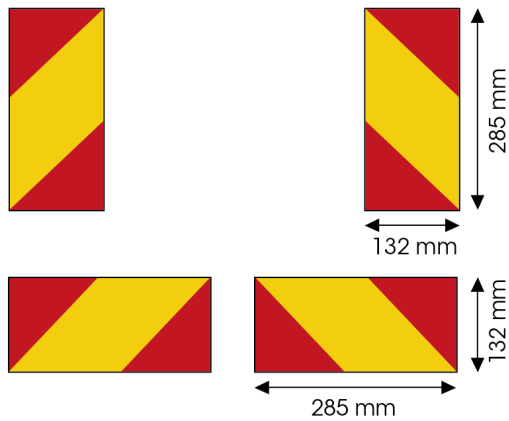

# PANEELE

3095.3000000

Paneel für Lkw | rot/gelb | reflektierend | 4 stuks |  
565x132 mm

EAN: 5414184003170

## Specifications

Befestigungsseite	Hinten	Länge mm	285 mm
Bestellbar per	4	Material	Aluminium
Dicke mm	1 mm	Typ	Paneel
Farbe	Rot/gelb	Verwendung	Paneele für Lkw und Anhänger
Gewicht (kg)	0,458 Kg	Zertifizierung	ECE 70.01
Höhe mm	132 mm		