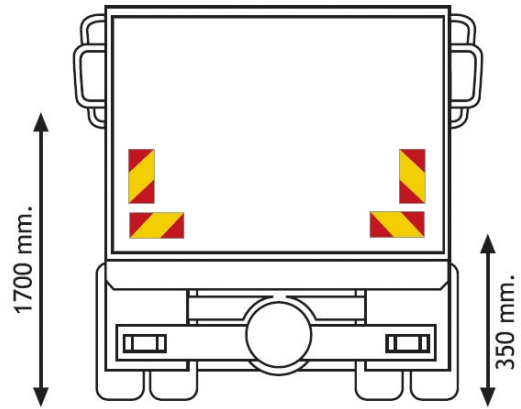

# PANEELE

3095.3000000

Paneel für Lkw | rot/gelb | reflektierend | 4 stuks |  
565x132 mm

EAN: 5414184003170

## Specifications

Befestigungsseite	Hinten	Länge mm	285 mm
Bestellbar per	4	Material	Aluminium
Dicke mm	1 mm	Typ	Paneel
Farbe	Rot/gelb	Verwendung	Paneele für Lkw und Anhänger
Gewicht (kg)	0,458 Kg	Zertifizierung	ECE 70.01
Höhe mm	132 mm		