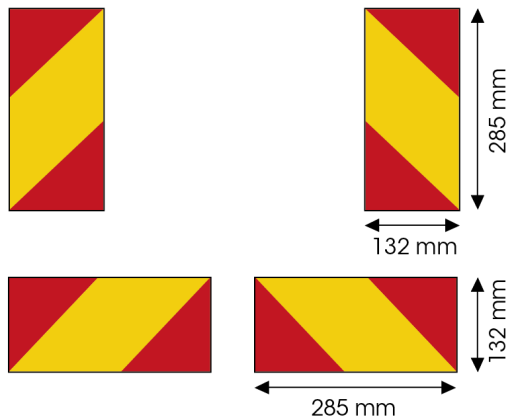

PANEELE

3095.3000000

Paneel für Lkw | rot/gelb | reflektierend | 4 stuks |
565x132 mm

EAN: 5414184003170

Spezifikationen

Befestigungsseite	Hinten
Bestellbar per	4
Dicke mm	1 mm
Farbe	Rot/gelb
Gewicht (kg)	0,458 Kg
Höhe mm	132 mm

Länge mm	285 mm
Material	Aluminium
Typ	Paneel
Verwendung	Paneele für Lkw und Anhänger
Zertifizierung	ECE 70.01