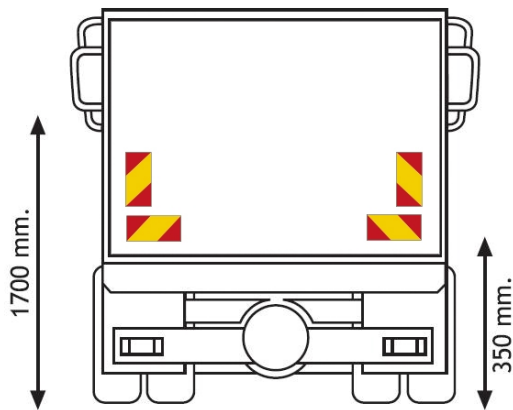

PANEELE

3095.3000000

Paneel für Lkw | rot/gelb | reflektierend | 4 stuks |
565x132 mm

EAN: 5414184003170

Spezifikationen

Befestigungsseite	Hinten
Bestellbar per	4
Dicke mm	1 mm
Farbe	Rot/gelb
Gewicht (kg)	0,458 Kg
Höhe mm	132 mm

Länge mm	285 mm
Material	Aluminium
Typ	Paneel
Verwendung	Paneele für Lkw und Anhänger
Zertifizierung	ECE 70.01