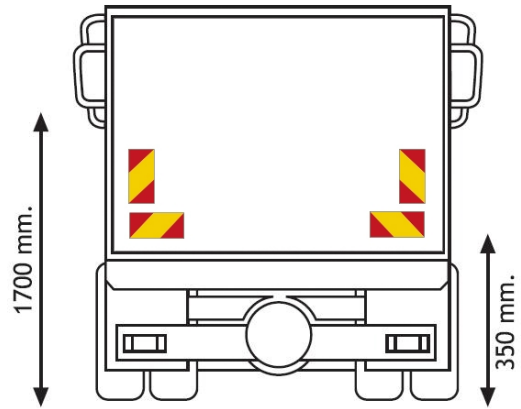

PANEELE

3095.3000000

Paneel für Lkw | rot/gelb | reflektierend | 4 stuks |
565x132 mm

EAN: 5414184003170

Spezifikationen

Befestigungsseite	Hinten	Länge mm	285 mm
Bestellbar per	4	Material	Aluminium
Dicke mm	1 mm	Typ	Paneel
Farbe	Rot/gelb	Verwendung	Paneele für Lkw und Anhänger
Gewicht (kg)	0,458 Kg	Zertifizierung	ECE 70.01
Höhe mm	132 mm		