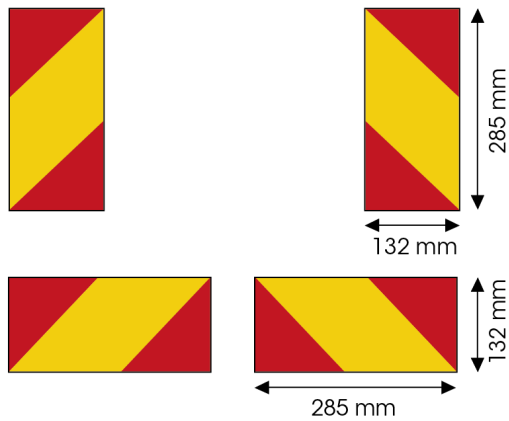

PANEELE

3095.3000000

Paneel für Lkw | rot/gelb | reflektierend | 4 stuks |
565x132 mm

EAN: 5414184003170

Spezifikationen

Befestigungsseite	Hinten	Länge mm	285 mm
Bestellbar per	4	Material	Aluminium
Dicke mm	1 mm	Typ	Paneel
Farbe	Rot/gelb	Verwendung	Paneele für Lkw und Anhänger
Gewicht (kg)	0,458 Kg	Zertifizierung	ECE 70.01
Höhe mm	132 mm		