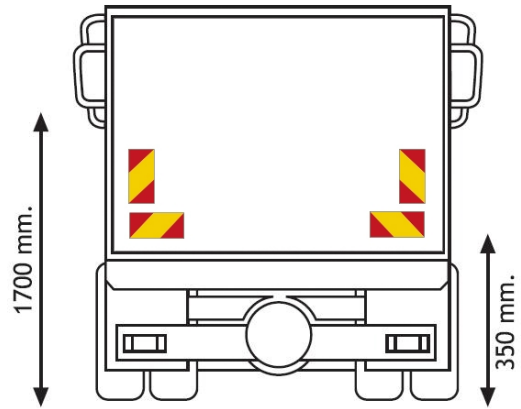

PANEELE

3095.30000-A

Selbstklebefolie für LKW | rot/gelb | 4 stuks | 285x132 mm

EAN: 5414184011168

Spezifikationen

Befestigungsseite	Hinten	Länge mm	285 mm
Bestellbar per	4	Material	Klebeetikett
Farbe	Rot/gelb	Typ	Klebeetikett
Gewicht (kg)	0,081 Kg	Verwendung	Paneele für Lkw und Anhänger
Höhe mm	132 mm	Zertifizierung	ECE 70.01