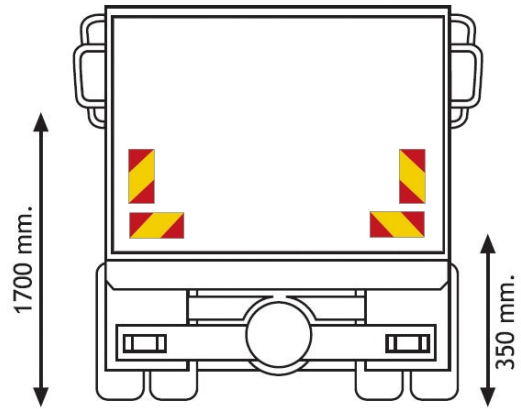

# PANEELE

3095.30000-A

Selbstklebefolie für LKW | rot/gelb | 4 stuks | 285x132 mm

EAN: 5414184011168

## Spezifikationen

Befestigungsseite	Hinten	Länge mm	285 mm
Bestellbar per	4	Material	Klebeetikett
Farbe	Rot/gelb	Typ	Klebeetikett
Gewicht (kg)	0,081 Kg	Verwendung	Paneele für Lkw und Anhänger
Höhe mm	132 mm	Zertifizierung	ECE 70.01