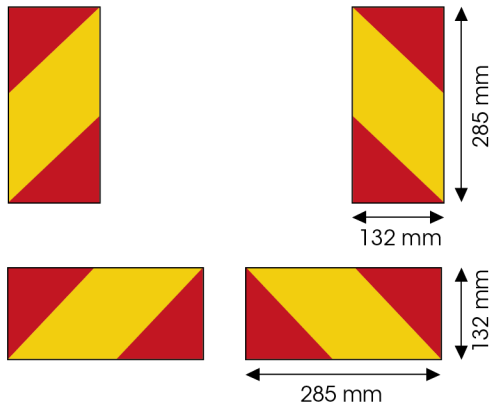

PANEELE

3095.30000-A

Selbstklebefolie für LKW | rot/gelb | 4 stuks | 285x132 mm

EAN: 5414184011168

Spezifikationen

Befestigungsseite	Hinten	Länge mm	285 mm
Bestellbar per	4	Material	Klebeetikett
Farbe	Rot/gelb	Typ	Klebeetikett
Gewicht (kg)	0,081 Kg	Verwendung	Paneele für Lkw und Anhänger
Höhe mm	132 mm	Zertifizierung	ECE 70.01