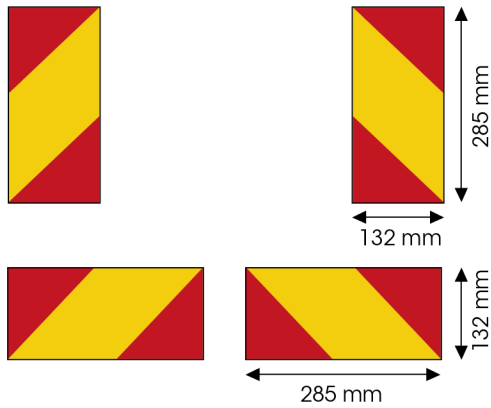

# PANEELE

3095.30000-A

Selbstklebefolie für LKW | rot/gelb | 4 stuks | 285x132 mm

EAN: 5414184011168

## Spezifikationen

Befestigungsseite	Hinten	Länge mm	285 mm
Bestellbar per	4	Material	Klebeetikett
Farbe	Rot/gelb	Typ	Klebeetikett
Gewicht (kg)	0,081 Kg	Verwendung	Paneele für Lkw und Anhänger
Höhe mm	132 mm	Zertifizierung	ECE 70.01