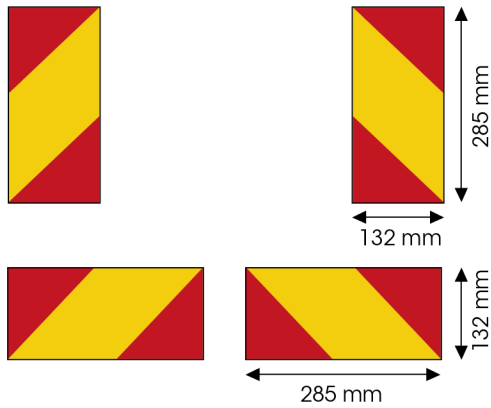

PANEELE

3095.30000-A

Selbstklebefolie für LKW | rot/gelb | 4 stuks | 285x132 mm

EAN: 5414184011168

Spezifikationen

Befestigungsseite	Hinten	Länge mm	285 mm
Bestellbar per	4	Material	Klebeetikett
Farbe	Rot/gelb	Typ	Klebeetikett
Gewicht (kg)	0,081 Kg	Verwendung	Paneele für Lkw und Anhänger
Höhe mm	132 mm	Zertifizierung	ECE 70.01