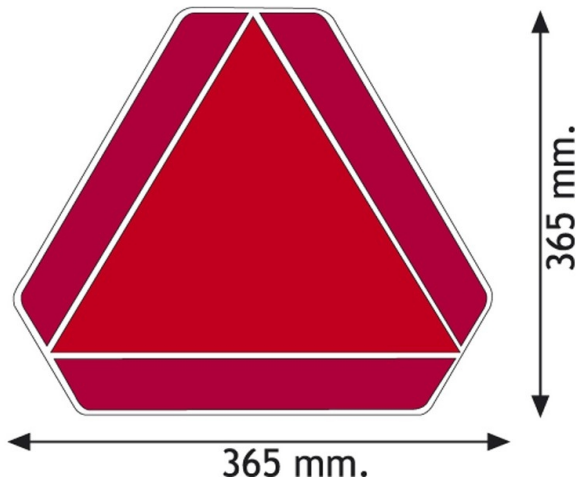

3098.0000000

Dreieck | Langsam fahrendes Fahrzeug | 1,5 mm

EAN: 5414184017849

## Spezifikationen

Befestigungsseite	Hinten	Länge mm	365 mm
Bestellbar per	1	Material	Aluminium
Dicke mm	1,5 mm	Typ	Paneel
Farbe	Rot/gelb	Verwendung	Paneele für langsam fahrende Fahrzeuge
Gewicht (kg)	0,715 Kg	Zertifizierung	ECE 69.01
Höhe mm	365 mm		