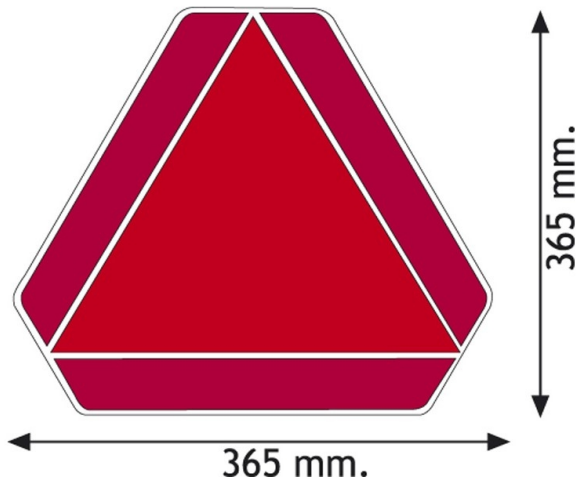

3098.0000000

Dreieck | Langsam fahrendes Fahrzeug | 1,5 mm

EAN: 5414184017849

Spezifikationen

Befestigungsseite	Hinten	Länge mm	365 mm
Bestellbar per	1	Material	Aluminium
Dicke mm	1,5 mm	Typ	Paneel
Farbe	Rot/gelb	Verwendung	Paneele für langsam fahrende Fahrzeuge
Gewicht (kg)	0,715 Kg	Zertifizierung	ECE 69.01
Höhe mm	365 mm		