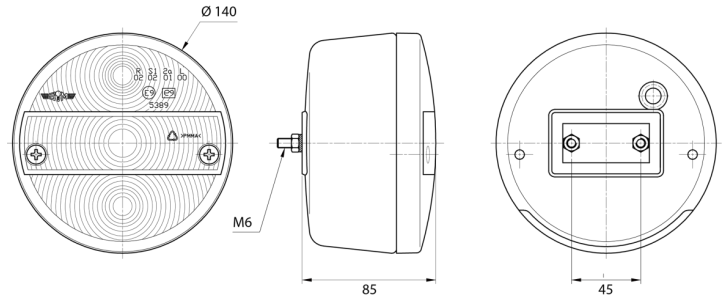

## Specifications

Anschluss	Kabeldurchführung	Farbe	Gelb/rot
Befestigung	Oberflächenmontage	Farbe Linse	Gelb/rot
Befestigungsseite	Hinten - Links und rechts	Geliefert mit	Mounting screws
Bestellbar per	1	Gewicht (kg)	0,450 Kg
Betriebsspannung	12V - 24V	Lampenfuß	P21W-BA15s/R5W-BA15s
Dicke mm	85 mm	Lichtquelle	Halogen
Durchmesser mm	140 mm	Typ	Rückleuchten
Enthält Fahrrichtungsanzeiger	Ja	Verpackung	POS-Verpackung
Enthält Positionslicht und Bremslicht	Ja	Zertifizierung	ECE