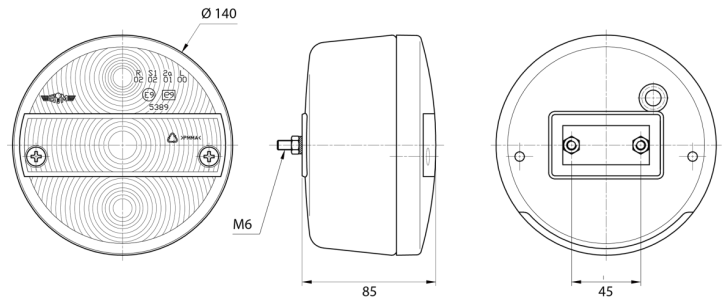

## Spezifikationen

Anschluss	Kabeldurchführung	Farbe	Gelb/rot
Befestigung	Oberflächenmontage	Farbe Linse	Gelb/rot
Befestigungsseite	Hinten - Links und rechts	Geliefert mit	Mounting screws
Bestellbar per	1	Gewicht (kg)	0,450 Kg
Betriebsspannung	12V - 24V	Lampenfuß	P21W-BA15s/R5W-BA15s
Dicke mm	85 mm	Lichtquelle	Halogen
Durchmesser mm	140 mm	Typ	Rückleuchten
Enthält Fahrrichtungsanzeiger	Ja	Verpackung	POS-Verpackung
Enthält Positionslicht und Bremslicht	Ja	Zertifizierung	ECE