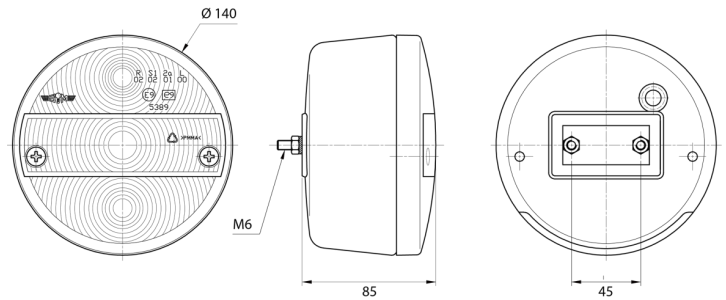

FRONT- UND RÜCKLEUCHTEN

3111.000000

Rücklicht | links+rechts | 12-24V

EAN: 5414184562714

Spezifikationen

Anschluss	Kabeldurchführung	Farbe	Gelb/rot
Befestigung	Oberflächenmontage	Farbe Linse	Gelb/rot
Befestigungsseite	Hinten - Links und rechts	Geliefert mit	Mounting screws
Bestellbar per	1	Gewicht (kg)	0,450 Kg
Betriebsspannung	12V - 24V	Lampenfuß	P21W-BA15s/R5W-BA15s
Dicke mm	85 mm	Lichtquelle	Halogen
Durchmesser mm	140 mm	Typ	Rückleuchten
Enthält Fahrtrichtungsanzeiger	Ja	Verpackung	POS-Verpackung
Enthält Positionslicht und Bremslicht	Ja	Zertifizierung	ECE