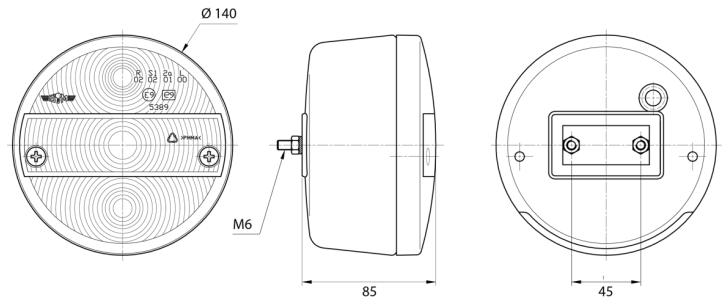

## Spezifikationen

Anschluss	Kabeldurchführung	Farbe	Gelb/rot
Befestigung	Oberflächenmontage	Farbe Linse	Gelb/rot
Befestigungsseite	Hinten - Links und rechts	Geliefert mit	Mounting screws
Bestellbar per	1	Gewicht (kg)	0,450 Kg
Betriebsspannung	12V - 24V	Lampenfuß	P21W-BA15s/R5W-BA15s
Dicke mm	85 mm	Lichtquelle	Halogen
Durchmesser mm	140 mm	Typ	Rückleuchten
Enthält Fahrtrichtungsanzeiger	Ja	Verpackung	POS-Verpackung
Enthält Positionslicht und Bremslicht	Ja	Zertifizierung	ECE