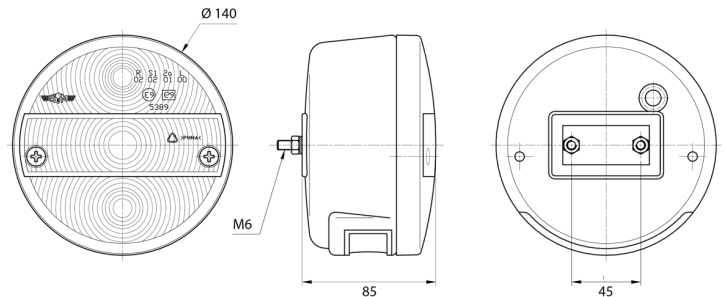

FRONT- UND RÜCKLEUCHTEN

3111.0000100

Rücklicht | links+rechts| Kennzeichenleuchte | 12-24V

EAN: 5414184562738

Spezifikationen

Anschluss	Kabeldurchführung	Farbe Linse	Gelb/rot
Befestigung	Oberflächenmontage	Geliefert mit	Mounting screws
Befestigungsseite	Hinten - Links und rechts	Gewicht (kg)	0,508 Kg
Bestellbar per	1	Lampenfuß	P21W-BA15s/R5W-BA15s
Dicke mm	85 mm	Lichtquelle	Halogen
Durchmesser mm	140 mm	Mit Kennzeichenbeleuchtung - unten	Ja
Enthält Fahrtrichtungsanzeiger	Ja	Typ	Rückleuchten
Enthält Positionslicht und Bremslicht	Ja	Verpackung	POS-Verpackung
Farbe	Gelb/rot	Zertifizierung	ECE