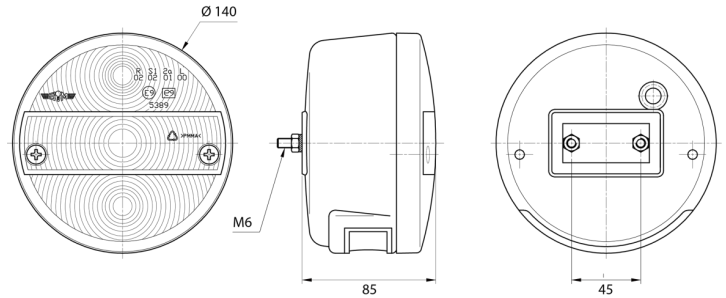

FRONT- UND RÜCKLEUCHTEN

3111.0000100

Rücklicht | links+rechts| Kennzeichenleuchte | 12-24V

EAN: 5414184562738

Spezifikationen

Anschluss	Kabeldurchführung	Farbe Linse	Gelb/rot
Befestigung	Oberflächenmontage	Geliefert mit	Mounting screws
Befestigungsseite	Hinten - Links und rechts	Gewicht (kg)	0,508 Kg
Bestellbar per	1	Lampenfuß	P21W-BA15s/R5W-BA15s
Dicke mm	85 mm	Lichtquelle	Halogen
Durchmesser mm	140 mm	Mit Kennzeichenbeleuchtung - unten	Ja
Enthält Fahrtrichtungsanzeiger	Ja	Typ	Rückleuchten
Enthält Positionslicht und Bremslicht	Ja	Verpackung	POS-Verpackung
Farbe	Gelb/rot	Zertifizierung	ECE