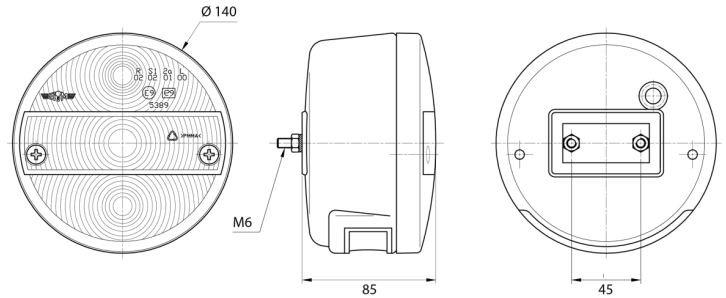

FRONT- UND RÜCKLEUCHTEN

3111.0000100

Rücklicht | links+rechts| Kennzeichenleuchte | 12-24V

EAN: 5414184562738

Specifications

Anschluss	Kabeldurchführung	Farbe Linse	Gelb/rot
Befestigung	Oberflächenmontage	Geliefert mit	Mounting screws
Befestigungsseite	Hinten - Links und rechts	Gewicht (kg)	0,508 Kg
Bestellbar per	1	Lampenfuß	P21W-BA15s/R5W-BA15s
Dicke mm	85 mm	Lichtquelle	Halogen
Durchmesser mm	140 mm	Mit Kennzeichenbeleuchtung - unten	Ja
Enthält Fahrtrichtungsanzeiger	Ja	Typ	Rückleuchten
Enthält Positionslicht und Bremslicht	Ja	Verpackung	POS-Verpackung
Farbe	Gelb/rot	Zertifizierung	ECE