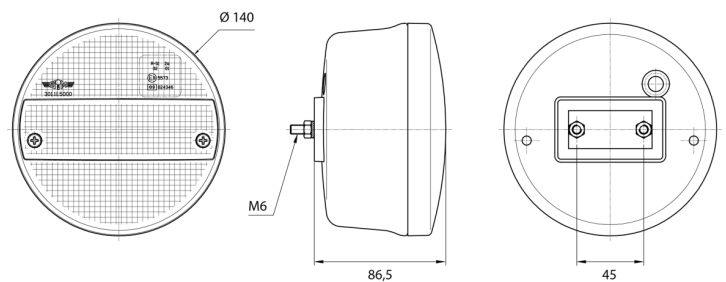

FRONT- UND RÜCKLEUCHTEN

3111.500000

LED Rücklicht | links+rechts | 12-24V

EAN: 5414184562745

Spezifikationen

Anschluss	Flachstecker	Farbe	Gelb/rot
Befestigung	Oberflächenmontage	Farbe Linse	Gelb/rot
Befestigungsseite	Hinten - Links und rechts	Geliefert mit	Mounting screws
Bestellbar per	1	Gewicht (kg)	0,468 Kg
Betriebsspannung	12V - 24V	IP-Schutzart	IP54
Dicke mm	86,5 mm	Lichtquelle	LED
Durchmesser mm	140 mm	Typ	Rückleuchten
EMC	EMC	Verpackung	POS-Verpackung
Enthält Fahrrichtungsanzeiger	Ja	Zertifizierung	ECE
Enthält Positionslicht und Bremslicht	Ja		