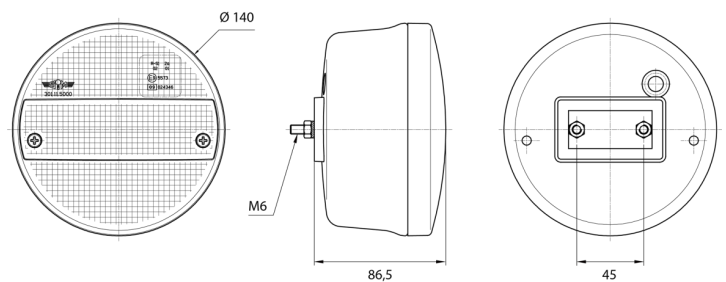

FRONT- UND RÜCKLEUCHTEN

3111.500000

LED Rücklicht | links+rechts | 12-24V

EAN: 5414184562745

Spezifikationen

Anschluss	Flachstecker	Farbe	Gelb/rot
Befestigung	Oberflächenmontage	Farbe Linse	Gelb/rot
Befestigungsseite	Hinten - Links und rechts	Geliefert mit	Mounting screws
Bestellbar per	1	Gewicht (kg)	0,468 Kg
Betriebsspannung	12V - 24V	IP-Schutzart	IP54
Dicke mm	86,5 mm	Lichtquelle	LED
Durchmesser mm	140 mm	Typ	Rückleuchten
EMC	EMC	Verpackung	POS-Verpackung
Enthält Fahrtrichtungsanzeiger	Ja	Zertifizierung	ECE
Enthält Positionslicht und Bremslicht	Ja		