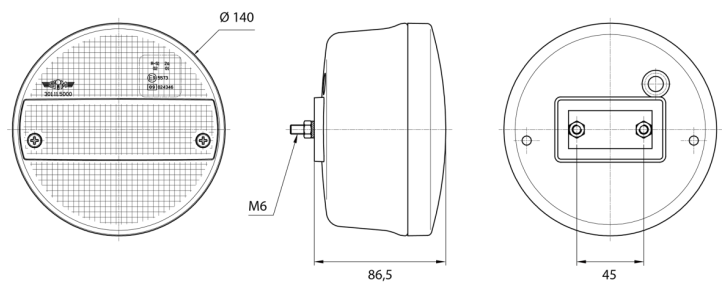

3111.500000

LED Rücklicht | links+rechts | 12-24V

EAN: 5414184562745

Specifications

Anschluss	Flachstecker	Farbe	Gelb/rot
Befestigung	Oberflächenmontage	Farbe Linse	Gelb/rot
Befestigungsseite	Hinten - Links und rechts	Geliefert mit	Mounting screws
Bestellbar per	1	Gewicht (kg)	0,468 Kg
Betriebsspannung	12V - 24V	IP-Schutzart	IP54
Dicke mm	86,5 mm	Lichtquelle	LED
Durchmesser mm	140 mm	Typ	Rückleuchten
EMC	EMC	Verpackung	POS-Verpackung
Enthält Fahrrichtungsanzeiger	Ja	Zertifizierung	ECE
Enthält Positionslicht und Bremslicht	Ja		