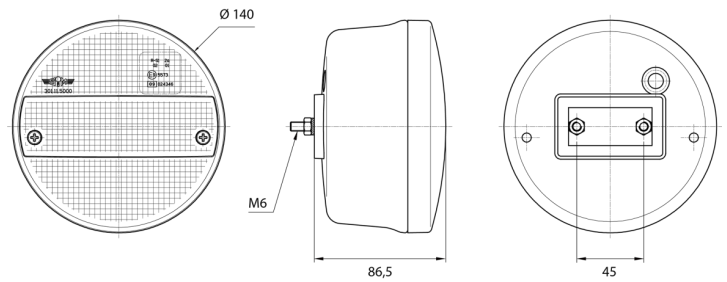

FRONT- UND RÜCKLEUCHTEN

3111.500000

LED Rücklicht | links+rechts | 12-24V

EAN: 5414184562745

Spezifikationen

Anschluss	Flachstecker	Farbe	Gelb/rot
Befestigung	Oberflächenmontage	Farbe Linse	Gelb/rot
Befestigungsseite	Hinten - Links und rechts	Geliefert mit	Mounting screws
Bestellbar per	1	Gewicht (kg)	0,468 Kg
Betriebsspannung	12V - 24V	IP-Schutzart	IP54
Dicke mm	86,5 mm	Lichtquelle	LED
Durchmesser mm	140 mm	Typ	Rückleuchten
EMC	EMC	Verpackung	POS-Verpackung
Enthält Fahrtrichtungsanzeiger	Ja	Zertifizierung	ECE
Enthält Positionslicht und Bremslicht	Ja		