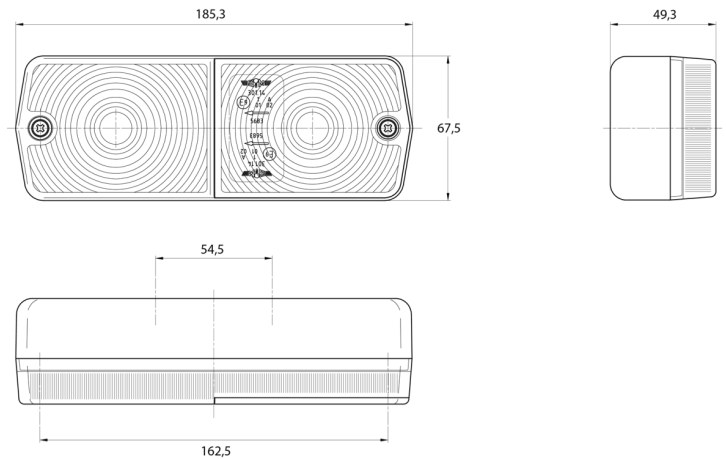

FRONT- UND RÜCKLEUCHTEN

3114.000000

Frontleuchte | links+rechts | 12-24V

EAN: 5414184560567

Spezifikationen

Anschluss	Kabeldurchführung	Geliefert mit	Mounting screws
Befestigung	Oberflächenmontage	Gewicht (kg)	0,258 Kg
Befestigungsseite	Hinten - Links und rechts	Höhe mm	67,5 mm
Bestellbar per	2	Lampenfuß	P21W-BA15s/R5W-BA15s
Betriebsspannung	12V - 24V	Lichtquelle	Halogen
Dicke mm	49,3 mm	Länge mm	185,3 mm
Enthält Fahrtrichtungsanzeiger	Ja	Typ	Frontscheinwerfer
Enthält Positionslicht	Ja	Verpackung	POS-Verpackung
Farbe	Gelb/weiss	Zertifizierung	ECE
Farbe Linse	Gelb/weiss		