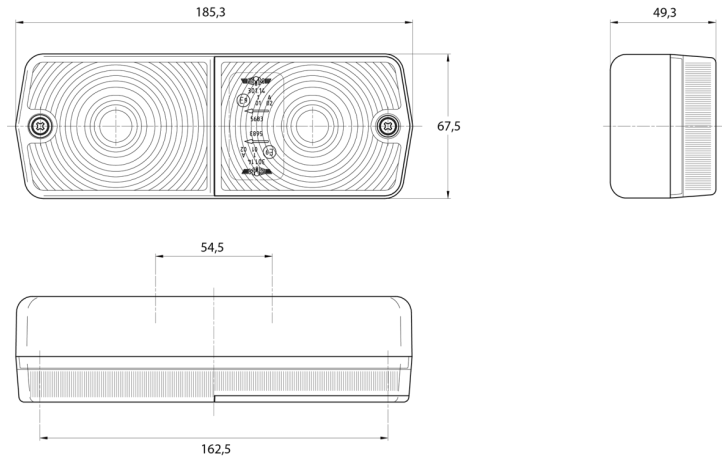

FRONT- UND RÜCKLEUCHTEN

3114.000000

Frontleuchte | links+rechts | 12-24V

EAN: 5414184560567

Spezifikationen

Anschluss	Kabeldurchführung	Geliefert mit	Mounting screws
Befestigung	Oberflächenmontage	Gewicht (kg)	0,258 Kg
Befestigungsseite	Hinten - Links und rechts	Höhe mm	67,5 mm
Bestellbar per	2	Lampenfuß	P21W-BA15s/R5W-BA15s
Betriebsspannung	12V - 24V	Lichtquelle	Halogen
Dicke mm	49,3 mm	Länge mm	185,3 mm
Enthält Fahrtrichtungsanzeiger	Ja	Typ	Frontscheinwerfer
Enthält Positionslicht	Ja	Verpackung	POS-Verpackung
Farbe	Gelb/weiss	Zertifizierung	ECE
Farbe Linse	Gelb/weiss		