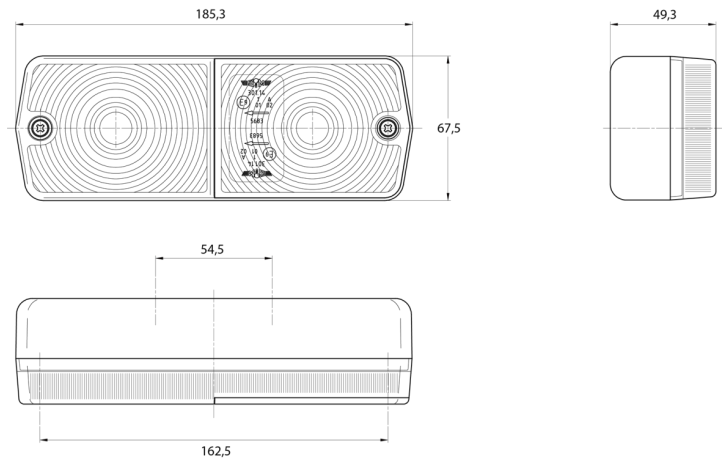

FRONT- UND RÜCKLEUCHTEN

3114.0000100

Rücklicht | Halogen | links+rechts | 12-24V

EAN: 5414184560574

Spezifikationen

Anschluss	Kabeldurchführung	Deliefert mit	Mounting screws
Befestigung	Oberflächenmontage	Gewicht (kg)	0,240 Kg
Befestigungsseite	Hinten - Links und rechts	Höhe mm	67,5 mm
Bestellbar per	2	Lampenfuß	P21W-BA15s/P21/5W-BAY 15d
Betriebsspannung	12V - 24V	Lichtquelle	Halogen
Dicke mm	49,3 mm	Länge mm	185,3 mm
Enthält Fahrtrichtungsanzeiger	Ja	Typ	Rückleuchten
Enthält Positionslicht und Bremslicht	Ja	Verpackung	POS-Verpackung
Farbe	Gelb/rot	Zertifizierung	ECE
Farbe Linse	Gelb/rot		