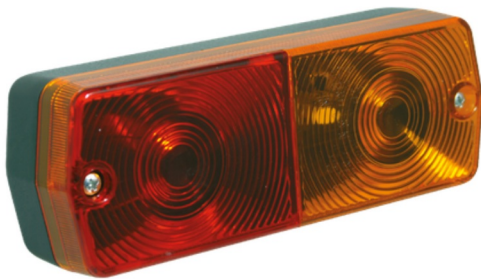

FRONT- UND RÜCKLEUCHTEN

3114.0000100

Rücklicht | Halogen | links+rechts | 12-24V

EAN: 5414184560574

Spezifikationen

Anschluss	Kabeldurchführung	Deliefert mit	Mounting screws
Befestigung	Oberflächenmontage	Gewicht (kg)	0,240 Kg
Befestigungsseite	Hinten - Links und rechts	Höhe mm	67,5 mm
Bestellbar per	2	Lampenfuß	P21W-BA15s/P21/5W-BAY 15d
Betriebsspannung	12V - 24V	Lichtquelle	Halogen
Dicke mm	49,3 mm	Länge mm	185,3 mm
Enthält Fahrtrichtungsanzeiger	Ja	Typ	Rückleuchten
Enthält Positionslicht und Bremslicht	Ja	Verpackung	POS-Verpackung
Farbe	Gelb/rot	Zertifizierung	ECE
Farbe Linse	Gelb/rot		