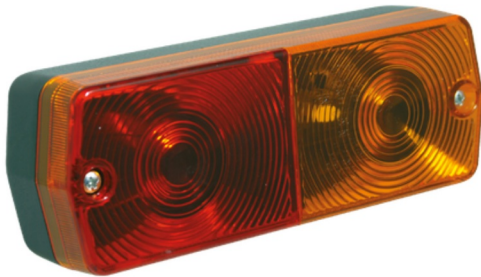

FRONT- UND RÜCKLEUCHTEN

3114.0000100

Rücklicht | Halogen | links+rechts | 12-24V

EAN: 5414184560574

Spezifikationen

Anschluss	Kabeldurchführung	Deliefert mit	Mounting screws
Befestigung	Oberflächenmontage	Gewicht (kg)	0,240 Kg
Befestigungsseite	Hinten - Links und rechts	Höhe mm	67,5 mm
Bestellbar per	2	Lampenfuß	P21W-BA15s/P21/5W-BAY 15d
Betriebsspannung	12V - 24V	Lichtquelle	Halogen
Dicke mm	49,3 mm	Länge mm	185,3 mm
Enthält Fahrtrichtungsanzeiger	Ja	Typ	Rückleuchten
Enthält Positionslicht und Bremslicht	Ja	Verpackung	POS-Verpackung
Farbe	Gelb/rot	Zertifizierung	ECE
Farbe Linse	Gelb/rot		