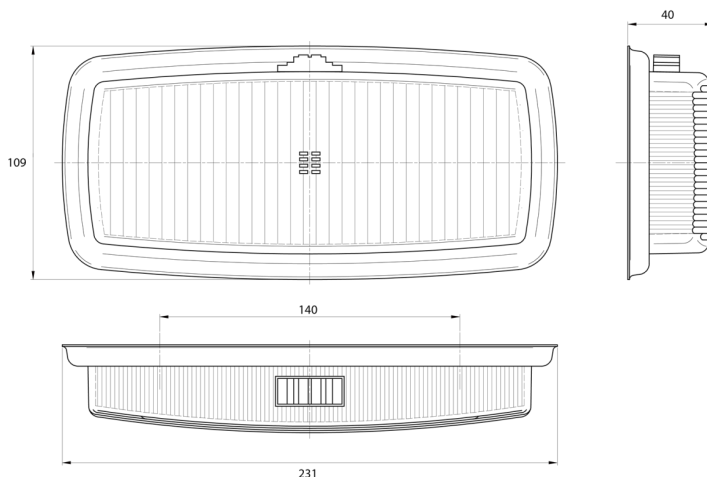

INNENBELEUCHTUNGEN

3115.000000

Innenbeleuchtung | Halogen | rechteckig | alu

EAN: 5414184562202

Spezifikationen

Anschluss	Nicht zutreffend	Gewicht (kg)	0,300 Kg
Befestigung	Oberflächenmontage	Höhe mm	40 mm
Bestellbar per	1	Lichtquelle	Halogen
Betriebsspannung	12V	Länge mm	231 mm
Breite mm	109 mm	Schalter	Nein
Farbe	Weiss	Typ	Rechteckig
Farbe Linse	Transparent	Verpackung	POS-Verpackung