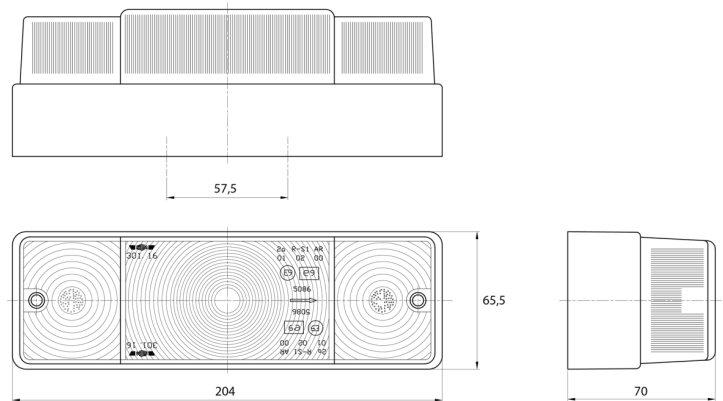

FRONT- UND RÜCKLEUCHTEN

3116.000000

Rücklicht | Halogen | link+rechts| 12-24V

EAN: 5414184560598

Spezifikationen

Anschluss	Kabeldurchführung	Deliefert mit	Mounting screws
Befestigung	Oberflächenmontage	Gewicht (kg)	0,380 Kg
Befestigungsseite	Hinten - Links und rechts	Höhe mm	65,5 mm
Bestellbar per	2	Lampenfuß	P21W-BA15s/P21/5W-BAY15d
Betriebsspannung	12V - 24V	Lichtquelle	Halogen
Dicke mm	70 mm	Länge mm	204 mm
Enthält Fahrtrichtungsanzeiger	Ja	Mit Rückfahrscheinwerfer	Ja
Enthält Positionslicht und Bremslicht	Ja	Typ	Rückleuchten
Farbe	Gelb/rot/weiss	Zertifizierung	ECE
Farbe Linse	Gelb/rot/weiss		