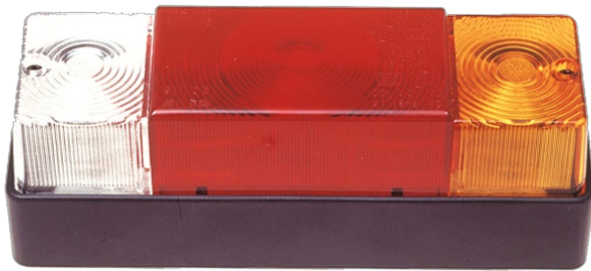

FRONT- UND RÜCKLEUCHTEN

3116.000000

Rücklicht | Halogen | link+rechts| 12-24V

EAN: 5414184560598

Spezifikationen

Anschluss	Kabeldurchführung	Deliefert mit	Mounting screws
Befestigung	Oberflächenmontage	Gewicht (kg)	0,380 Kg
Befestigungsseite	Hinten - Links und rechts	Höhe mm	65,5 mm
Bestellbar per	2	Lampenfuß	P21W-BA15s/P21/5W-BAY15d
Betriebsspannung	12V - 24V	Lichtquelle	Halogen
Dicke mm	70 mm	Länge mm	204 mm
Enthält Fahrtrichtungsanzeiger	Ja	Mit Rückfahrscheinwerfer	Ja
Enthält Positionslicht und Bremslicht	Ja	Typ	Rückleuchten
Farbe	Gelb/rot/weiss	Zertifizierung	ECE
Farbe Linse	Gelb/rot/weiss		