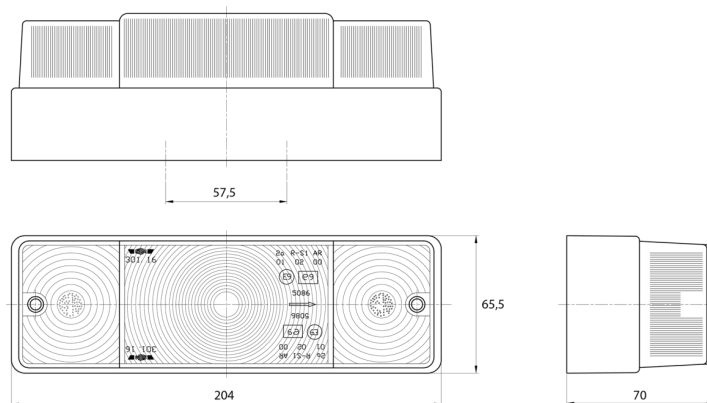

FRONT- UND RÜCKLEUCHTEN

3116.000000

Rücklicht | Halogen | link+rechts| 12-24V

EAN: 5414184560598

Spezifikationen

Anschluss	Kabeldurchführung	Deliefert mit	Mounting screws
Befestigung	Oberflächenmontage	Gewicht (kg)	0,380 Kg
Befestigungsseite	Hinten - Links und rechts	Höhe mm	65,5 mm
Bestellbar per	2	Lampenfuß	P21W-BA15s/P21/5W-BAY15d
Betriebsspannung	12V - 24V	Lichtquelle	Halogen
Dicke mm	70 mm	Länge mm	204 mm
Enthält Fahrtrichtungsanzeiger	Ja	Mit Rückfahrscheinwerfer	Ja
Enthält Positionslicht und Bremslicht	Ja	Typ	Rückleuchten
Farbe	Gelb/rot/weiss	Zertifizierung	ECE
Farbe Linse	Gelb/rot/weiss		