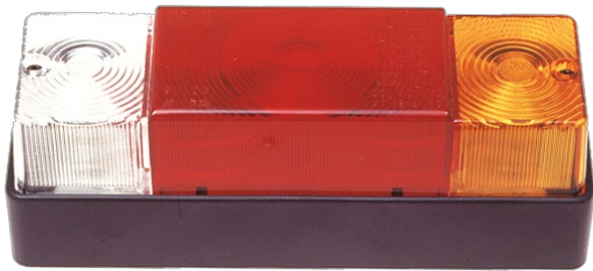

FRONT- UND RÜCKLEUCHTEN

3116.000000

Rücklicht | Halogen | link+rechts| 12-24V

EAN: 5414184560598

Spezifikationen

Anschluss	Kabeldurchführung	Deliefert mit	Mounting screws
Befestigung	Oberflächenmontage	Gewicht (kg)	0,380 Kg
Befestigungsseite	Hinten - Links und rechts	Höhe mm	65,5 mm
Bestellbar per	2	Lampenfuß	P21W-BA15s/P21/5W-BAY15d
Betriebsspannung	12V - 24V	Lichtquelle	Halogen
Dicke mm	70 mm	Länge mm	204 mm
Enthält Fahrtrichtungsanzeiger	Ja	Mit Rückfahrscheinwerfer	Ja
Enthält Positionslicht und Bremslicht	Ja	Typ	Rückleuchten
Farbe	Gelb/rot/weiss	Zertifizierung	ECE
Farbe Linse	Gelb/rot/weiss		