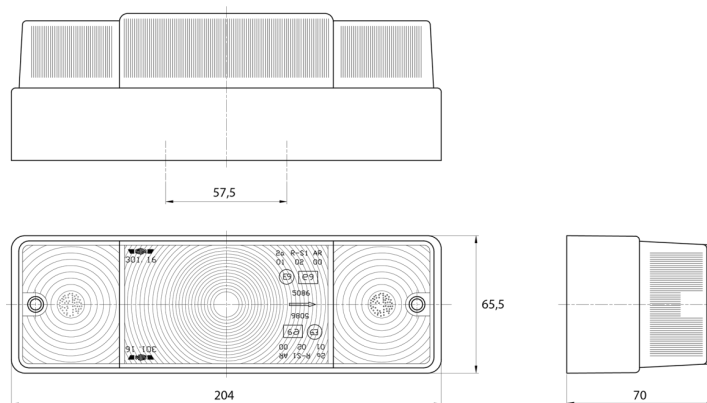

## Spezifikationen

Anschluss	Kabeldurchführung	Deliefert mit	Mounting screws
Befestigung	Oberflächenmontage	Gewicht (kg)	0,380 Kg
Befestigungsseite	Hinten - Links und rechts	Höhe mm	65,5 mm
Bestellbar per	2	Lampenfuß	P21W-BA15s/P21/5W-BAY15d
Betriebsspannung	12V - 24V	Lichtquelle	Halogen
Dicke mm	70 mm	Länge mm	204 mm
Enthält Fahrtrichtungsanzeiger	Ja	Mit Rückfahrscheinwerfer	Ja
Enthält Positionslicht und Bremslicht	Ja	Typ	Rückleuchten
Farbe	Gelb/rot/weiss	Zertifizierung	ECE
Farbe Linse	Gelb/rot/weiss		