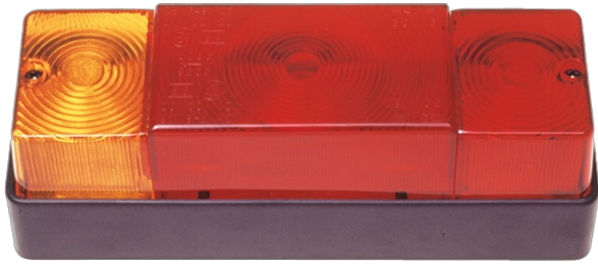

FRONT- UND RÜCKLEUCHTEN

3116.0000100

Rücklicht | Halogen | links+rechts | 12-24V

EAN: 5414184560604

Spezifikationen

Anschluss	Kabeldurchführung	Farbe Linse	Gelb/rot
Befestigung	Oberflächenmontage	Geliefert mit	Mounting screws
Befestigungsseite	Hinten - Links und rechts	Gewicht (kg)	0,311 Kg
Bestellbar per	2	Höhe mm	65,5 mm
Betriebsspannung	12V - 24V	Lampenfuß	P21W-BA15s/P21/5W-BAY 15d
Dicke mm	70 mm	Lichtquelle	Halogen
Enthält Fahrtrichtungsanzeiger	Ja	Länge mm	204 mm
Enthält Nebelscheinwerfer	Ja	Typ	Rückleuchten
Enthält Positionslicht und Bremslicht	Ja	Zertifizierung	ECE
Farbe	Gelb/rot		