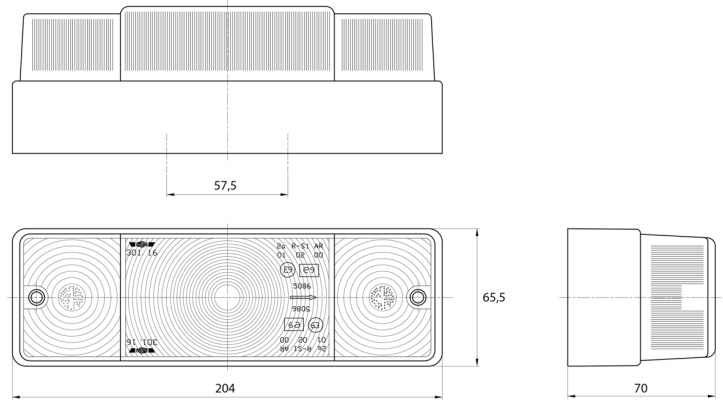

FRONT- UND RÜCKLEUCHTEN

3116.0000100

Rücklicht | Halogen | links+rechts | 12-24V

EAN: 5414184560604

Spezifikationen

Anschluss	Kabeldurchführung	Farbe Linse	Gelb/rot
Befestigung	Oberflächenmontage	Geliefert mit	Mounting screws
Befestigungsseite	Hinten - Links und rechts	Gewicht (kg)	0,311 Kg
Bestellbar per	2	Höhe mm	65,5 mm
Betriebsspannung	12V - 24V	Lampenfuß	P21W-BA15s/P21/5W-BAY 15d
Dicke mm	70 mm	Lichtquelle	Halogen
Enthält Fahrtrichtungsanzeiger	Ja	Länge mm	204 mm
Enthält Nebelscheinwerfer	Ja	Typ	Rückleuchten
Enthält Positionslicht und Bremslicht	Ja	Zertifizierung	ECE
Farbe	Gelb/rot		