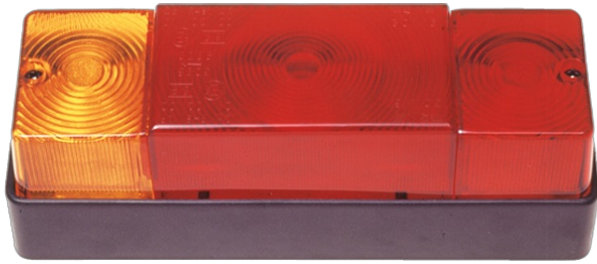

FRONT- UND RÜCKLEUCHTEN

3116.0000100

Rücklicht | Halogen | links+rechts | 12-24V

EAN: 5414184560604

Spezifikationen

Anschluss	Kabeldurchführung	Farbe Linse	Gelb/rot
Befestigung	Oberflächenmontage	Geliefert mit	Mounting screws
Befestigungsseite	Hinten - Links und rechts	Gewicht (kg)	0,311 Kg
Bestellbar per	2	Höhe mm	65,5 mm
Betriebsspannung	12V - 24V	Lampenfuß	P21W-BA15s/P21/5W-BAY 15d
Dicke mm	70 mm	Lichtquelle	Halogen
Enthält Fahrtrichtungsanzeiger	Ja	Länge mm	204 mm
Enthält Nebelscheinwerfer	Ja	Typ	Rückleuchten
Enthält Positionslicht und Bremslicht	Ja	Zertifizierung	ECE
Farbe	Gelb/rot		