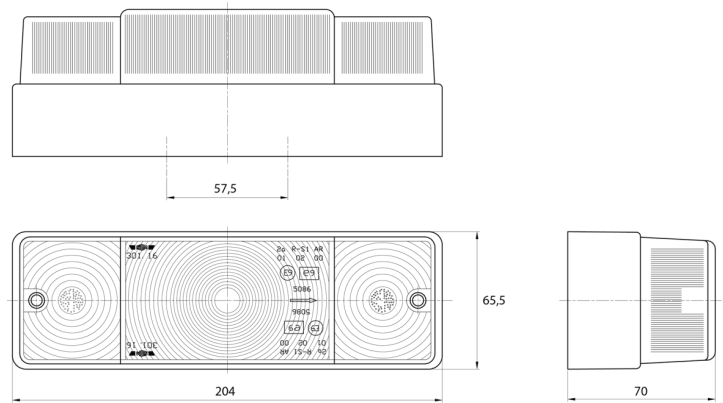

FRONT- UND RÜCKLEUCHTEN

3116.0000100

Rücklicht | Halogen | links+rechts | 12-24V

EAN: 5414184560604

Spezifikationen

Anschluss	Kabeldurchführung	Farbe Linse	Gelb/rot
Befestigung	Oberflächenmontage	Geliefert mit	Mounting screws
Befestigungsseite	Hinten - Links und rechts	Gewicht (kg)	0,311 Kg
Bestellbar per	2	Höhe mm	65,5 mm
Betriebsspannung	12V - 24V	Lampenfuß	P21W-BA15s/P21/5W-BAY 15d
Dicke mm	70 mm	Lichtquelle	Halogen
Enthält Fahrtrichtungsanzeiger	Ja	Länge mm	204 mm
Enthält Nebelscheinwerfer	Ja	Typ	Rückleuchten
Enthält Positionslicht und Bremslicht	Ja	Zertifizierung	ECE
Farbe	Gelb/rot		