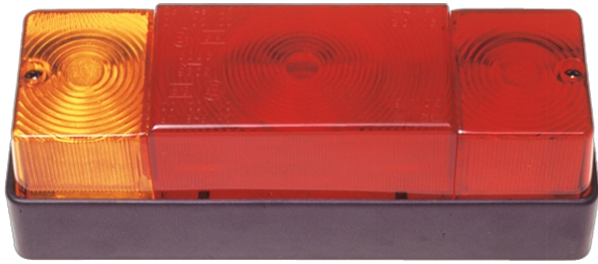

# FRONT- UND RÜCKLEUCHTEN

3116.0000100

Rücklicht | Halogen | links+rechts | 12-24V

EAN: 5414184560604

## Spezifikationen

Anschluss	Kabeldurchführung	Farbe Linse	Gelb/rot
Befestigung	Oberflächenmontage	Geliefert mit	Mounting screws
Befestigungsseite	Hinten - Links und rechts	Gewicht (kg)	0,311 Kg
Bestellbar per	2	Höhe mm	65,5 mm
Betriebsspannung	12V - 24V	Lampenfuß	P21W-BA15s/P21/5W-BAY 15d
Dicke mm	70 mm	Lichtquelle	Halogen
Enthält Fahrtrichtungsanzeiger	Ja	Länge mm	204 mm
Enthält Nebelscheinwerfer	Ja	Typ	Rückleuchten
Enthält Positionslicht und Bremslicht	Ja	Zertifizierung	ECE
Farbe	Gelb/rot		