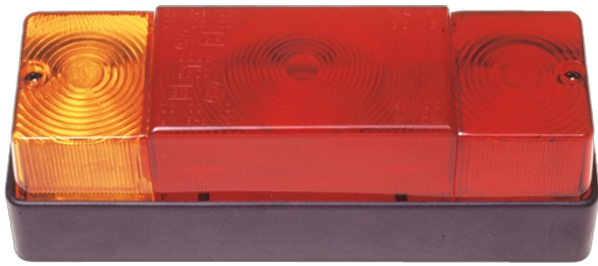

FRONT- UND RÜCKLEUCHTEN

3116.0000100

Rücklicht | Halogen | links+rechts | 12-24V

EAN: 5414184560604

Spezifikationen

Anschluss	Kabeldurchführung	Farbe Linse	Gelb/rot
Befestigung	Oberflächenmontage	Geliefert mit	Mounting screws
Befestigungsseite	Hinten - Links und rechts	Gewicht (kg)	0,311 Kg
Bestellbar per	2	Höhe mm	65,5 mm
Betriebsspannung	12V - 24V	Lampenfuß	P21W-BA15s/P21/5W-BAY 15d
Dicke mm	70 mm	Lichtquelle	Halogen
Enthält Fahrtrichtungsanzeiger	Ja	Länge mm	204 mm
Enthält Nebelscheinwerfer	Ja	Typ	Rückleuchten
Enthält Positionslicht und Bremslicht	Ja	Zertifizierung	ECE
Farbe	Gelb/rot		