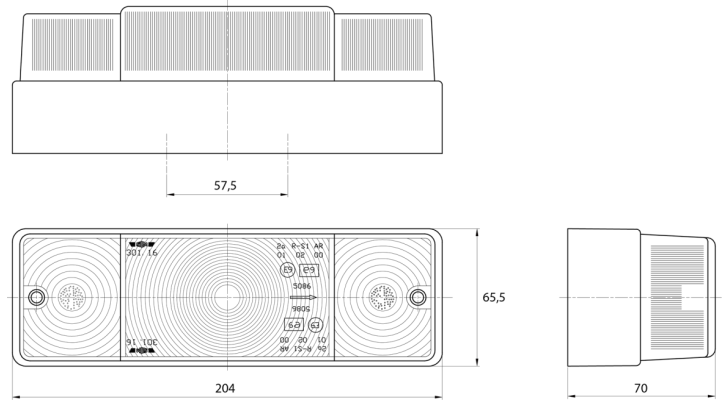

## Spezifikationen

Anschluss	Kabeldurchführung	Farbe Linse	Gelb/rot
Befestigung	Oberflächenmontage	Geliefert mit	Mounting screws
Befestigungsseite	Hinten - Links und rechts	Gewicht (kg)	0,311 Kg
Bestellbar per	2	Höhe mm	65,5 mm
Betriebsspannung	12V - 24V	Lampenfuß	P21W-BA15s/P21/5W-BAY 15d
Dicke mm	70 mm	Lichtquelle	Halogen
Enthält Fahrtrichtungsanzeiger	Ja	Länge mm	204 mm
Enthält Nebelscheinwerfer	Ja	Typ	Rückleuchten
Enthält Positionslicht und Bremslicht	Ja	Zertifizierung	ECE
Farbe	Gelb/rot		