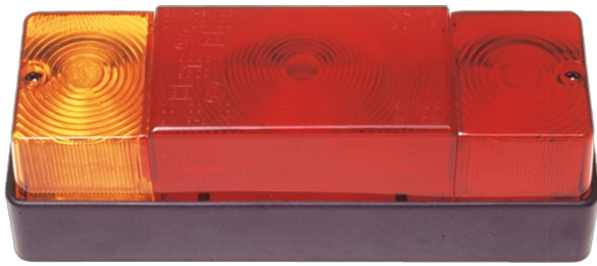

FRONT- UND RÜCKLEUCHTEN

3116.0000100

Rücklicht | Halogen | links+rechts | 12-24V

EAN: 5414184560604

Spezifikationen

Anschluss	Kabeldurchführung	Farbe Linse	Gelb/rot
Befestigung	Oberflächenmontage	Geliefert mit	Mounting screws
Befestigungsseite	Hinten - Links und rechts	Gewicht (kg)	0,311 Kg
Bestellbar per	2	Höhe mm	65,5 mm
Betriebsspannung	12V - 24V	Lampenfuß	P21W-BA15s/P21/5W-BAY 15d
Dicke mm	70 mm	Lichtquelle	Halogen
Enthält Fahrtrichtungsanzeiger	Ja	Länge mm	204 mm
Enthält Nebelscheinwerfer	Ja	Typ	Rückleuchten
Enthält Positionslicht und Bremslicht	Ja	Zertifizierung	ECE
Farbe	Gelb/rot		