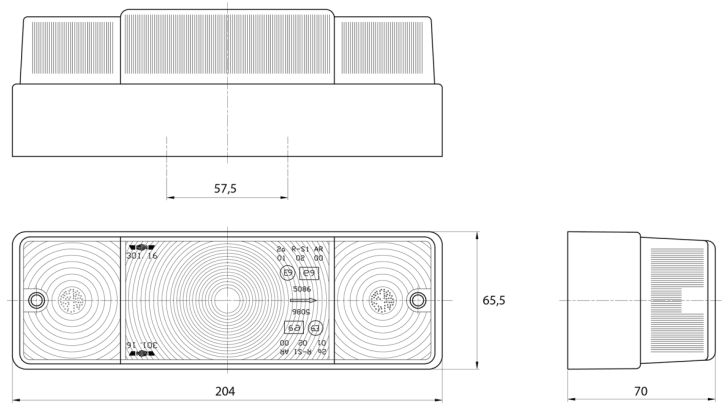

FRONT- UND RÜCKLEUCHTEN

3116.0000100

Rücklicht | Halogen | links+rechts | 12-24V

EAN: 5414184560604

Specifications

Anschluss	Kabeldurchführung	Farbe Linse	Gelb/rot
Befestigung	Oberflächenmontage	Geliefert mit	Mounting screws
Befestigungsseite	Hinten - Links und rechts	Gewicht (kg)	0,311 Kg
Bestellbar per	2	Höhe mm	65,5 mm
Betriebsspannung	12V - 24V	Lampenfuß	P21W-BA15s/P21/5W-BAY 15d
Dicke mm	70 mm	Lichtquelle	Halogen
Enthält Fahrtrichtungsanzeiger	Ja	Länge mm	204 mm
Enthält Nebelscheinwerfer	Ja	Typ	Rückleuchten
Enthält Positionslicht und Bremslicht	Ja	Zertifizierung	ECE
Farbe	Gelb/rot		