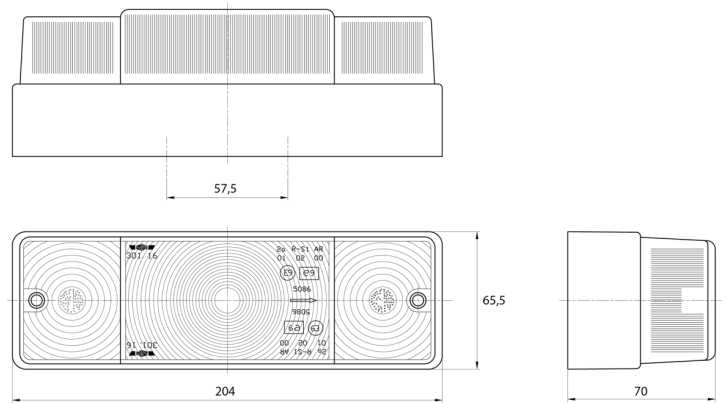

FRONT- UND RÜCKLEUCHTEN

3116.0000100

Rücklicht | Halogen | links+rechts | 12-24V

EAN: 5414184560604

Spezifikationen

Anschluss	Kabeldurchführung	Farbe Linse	Gelb/rot
Befestigung	Oberflächenmontage	Geliefert mit	Mounting screws
Befestigungsseite	Hinten - Links und rechts	Gewicht (kg)	0,311 Kg
Bestellbar per	2	Höhe mm	65,5 mm
Betriebsspannung	12V - 24V	Lampenfuß	P21W-BA15s/P21/5W-BAY 15d
Dicke mm	70 mm	Lichtquelle	Halogen
Enthält Fahrtrichtungsanzeiger	Ja	Länge mm	204 mm
Enthält Nebelscheinwerfer	Ja	Typ	Rückleuchten
Enthält Positionslicht und Bremslicht	Ja	Zertifizierung	ECE
Farbe	Gelb/rot		