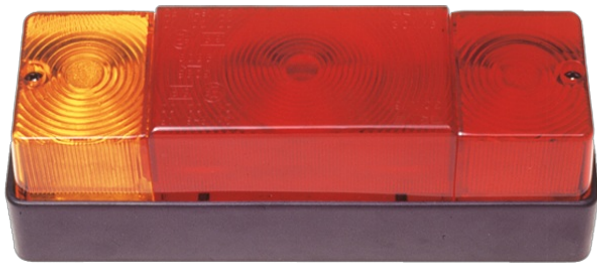

FRONT- UND RÜCKLEUCHTEN

3116.0000100

Rücklicht | Halogen | links+rechts | 12-24V

EAN: 5414184560604

Specifications

Anschluss	Kabeldurchführung	Farbe Linse	Gelb/rot
Befestigung	Oberflächenmontage	Geliefert mit	Mounting screws
Befestigungsseite	Hinten - Links und rechts	Gewicht (kg)	0,311 Kg
Bestellbar per	2	Höhe mm	65,5 mm
Betriebsspannung	12V - 24V	Lampenfuß	P21W-BA15s/P21/5W-BAY 15d
Dicke mm	70 mm	Lichtquelle	Halogen
Enthält Fahrtrichtungsanzeiger	Ja	Länge mm	204 mm
Enthält Nebelscheinwerfer	Ja	Typ	Rückleuchten
Enthält Positionslicht und Bremslicht	Ja	Zertifizierung	ECE
Farbe	Gelb/rot		