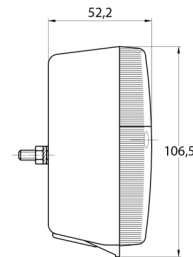

## Spezifikationen

Anschluss	Kabeldurchführung	Delivered with	Mounting screws
Befestigung	Oberflächenmontage	Gewicht (kg)	0,150 Kg
Befestigungsseite	Hinten - Links und rechts	Höhe mm	106.5 mm
Bestellbar per	2	Lampenfuß	P21W-BA15s/C5W SC8.5
Betriebsspannung	12V - 24V	Lichtquelle	Halogen
Dicke mm	52 mm	Länge mm	108 mm
Enthält Fahrtrichtungsanzeiger	Ja	Mit Kennzeichenbeleuchtung - unten	Ja
Enthält Positionslicht und Bremslicht	Ja	Typ	Rückleuchten
Farbe	Gelb/rot	Verpackung	POS-Verpackung
Farbe Linse	Gelb/rot	Zertifizierung	ECE