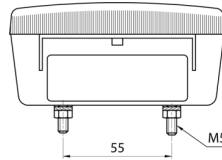

## Spezifikationen

Anschluss	Kabeldurchführung	Delivered with	Mounting screws
Befestigung	Oberflächenmontage	Gewicht (kg)	0,150 Kg
Befestigungsseite	Hinten - Links und rechts	Höhe mm	106.5 mm
Bestellbar per	2	Lampenfuß	P21W-BA15s/C5W SC8.5
Betriebsspannung	12V - 24V	Lichtquelle	Halogen
Dicke mm	52 mm	Länge mm	108 mm
Enthält Fahrtrichtungsanzeiger	Ja	Mit Kennzeichenbeleuchtung - unten	Ja
Enthält Positionslicht und Bremslicht	Ja	Typ	Rückleuchten
Farbe	Gelb/rot	Verpackung	POS-Verpackung
Farbe Linse	Gelb/rot	Zertifizierung	ECE