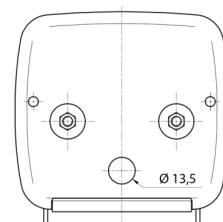

FRONT- UND RÜCKLEUCHTEN

3118.0000100

Rücklicht | Halogen | links und rechts |
Nummernschildbeleuchtung | 3 Lampe

EAN: 5414184004924

Spezifikationen

Anschluss	Kabeldurchführung	Delivered with	Mounting screws
Befestigung	Oberflächenmontage	Gewicht (kg)	0,150 Kg
Befestigungsseite	Hinten - Links und rechts	Höhe mm	106,5 mm
Bestellbar per	2	Lampenfuß	P21W-BA15s/C5W SC8.5
Betriebsspannung	12V - 24V	Lichtquelle	Halogen
Dicke mm	52 mm	Länge mm	108 mm
Enthält Fahrtrichtungsanzeiger	Ja	Mit Kennzeichenbeleuchtung - unten	Ja
Enthält Positionslicht und Bremslicht	Ja	Typ	Rückleuchten
Farbe	Gelb/rot	Verpackung	POS-Verpackung
Farbe Linse	Gelb/rot	Zertifizierung	ECE