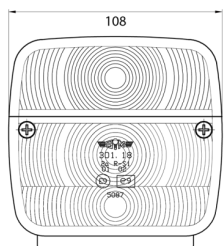

FRONT- UND RÜCKLEUCHTEN

3118.0000100

Rücklicht | Halogen | links und rechts |
Nummernschildbeleuchtung | 3 Lampe

EAN: 5414184004924

Spezifikationen

Anschluss	Kabeldurchführung	Delivered with	Mounting screws
Befestigung	Oberflächenmontage	Gewicht (kg)	0,150 Kg
Befestigungsseite	Hinten - Links und rechts	Höhe mm	106,5 mm
Bestellbar per	2	Lampenfuß	P21W-BA15s/C5W SC8.5
Betriebsspannung	12V - 24V	Lichtquelle	Halogen
Dicke mm	52 mm	Länge mm	108 mm
Enthält Fahrtrichtungsanzeiger	Ja	Mit Kennzeichenbeleuchtung - unten	Ja
Enthält Positionslicht und Bremslicht	Ja	Typ	Rückleuchten
Farbe	Gelb/rot	Verpackung	POS-Verpackung
Farbe Linse	Gelb/rot	Zertifizierung	ECE