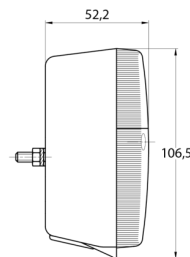

FRONT- UND RÜCKLEUCHTEN

3118.0000100

Rücklicht | Halogen | links und rechts |
Nummernschildbeleuchtung | 3 Lampe

EAN: 5414184004924

Spezifikationen

Anschluss	Kabeldurchführung	Delivered with	Mounting screws
Befestigung	Oberflächenmontage	Gewicht (kg)	0,150 Kg
Befestigungsseite	Hinten - Links und rechts	Höhe mm	106,5 mm
Bestellbar per	2	Lampenfuß	P21W-BA15s/C5W SC8.5
Betriebsspannung	12V - 24V	Lichtquelle	Halogen
Dicke mm	52 mm	Länge mm	108 mm
Enthält Fahrtrichtungsanzeiger	Ja	Mit Kennzeichenbeleuchtung - unten	Ja
Enthält Positionslicht und Bremslicht	Ja	Typ	Rückleuchten
Farbe	Gelb/rot	Verpackung	POS-Verpackung
Farbe Linse	Gelb/rot	Zertifizierung	ECE