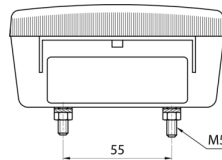

## Spezifikationen

Anschluss	Kabeldurchführung	Deliefert mit	Mounting screws
Befestigung	Oberflächenmontage	Gewicht (kg)	0,150 Kg
Befestigungsseite	Hinten - Links und rechts	Höhe mm	106.5 mm
Bestellbar per	2	Lampenfuß	P21W-BA15s/C5W SC8.5
Betriebsspannung	12V - 24V	Lichtquelle	Halogen
Dicke mm	52 mm	Länge mm	108 mm
Enthält Fahrrichtungsanzeiger	Ja	Mit Kennzeichenbeleuchtung - unten	Ja
Enthält Positionslicht und Bremslicht	Ja	Typ	Rückleuchten
Farbe	Gelb/rot	Verpackung	POS-Verpackung
Farbe Linse	Gelb/rot	Zertifizierung	ECE