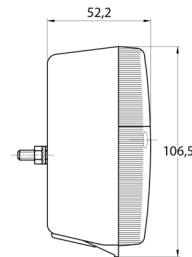

## Spezifikationen

Anschluss	Kabeldurchführung	Deliefert mit	Mounting screws
Befestigung	Oberflächenmontage	Gewicht (kg)	0,150 Kg
Befestigungsseite	Hinten - Links und rechts	Höhe mm	106.5 mm
Bestellbar per	2	Lampenfuß	P21W-BA15s/C5W SC8.5
Betriebsspannung	12V - 24V	Lichtquelle	Halogen
Dicke mm	52 mm	Länge mm	108 mm
Enthält Fahrrichtungsanzeiger	Ja	Mit Kennzeichenbeleuchtung - unten	Ja
Enthält Positionslicht und Bremslicht	Ja	Typ	Rückleuchten
Farbe	Gelb/rot	Verpackung	POS-Verpackung
Farbe Linse	Gelb/rot	Zertifizierung	ECE