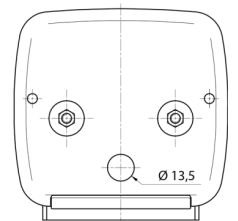

## Spezifikationen

Anschluss	Kabeldurchführung	Deliefert mit	Mounting screws
Befestigung	Oberflächenmontage	Gewicht (kg)	0,150 Kg
Befestigungsseite	Hinten - Links und rechts	Höhe mm	106.5 mm
Bestellbar per	2	Lampenfuß	P21W-BA15s/C5W SC8.5
Betriebsspannung	12V - 24V	Lichtquelle	Halogen
Dicke mm	52 mm	Länge mm	108 mm
Enthält Fahrrichtungsanzeiger	Ja	Mit Kennzeichenbeleuchtung - unten	Ja
Enthält Positionslicht und Bremslicht	Ja	Typ	Rückleuchten
Farbe	Gelb/rot	Verpackung	POS-Verpackung
Farbe Linse	Gelb/rot	Zertifizierung	ECE