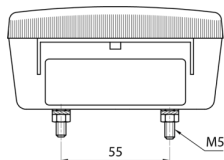

FRONT- UND RÜCKLEUCHTEN

3118.0000100

Rücklicht | Halogen | links und rechts |
Nummernschildbeleuchtung | 3 Lampe

EAN: 5414184004924

Spezifikationen

Anschluss	Kabeldurchführung	Delivered with	Mounting screws
Befestigung	Oberflächenmontage	Gewicht (kg)	0,150 Kg
Befestigungsseite	Hinten - Links und rechts	Höhe mm	106,5 mm
Bestellbar per	2	Lampenfuß	P21W-BA15s/C5W SC8.5
Betriebsspannung	12V - 24V	Lichtquelle	Halogen
Dicke mm	52 mm	Länge mm	108 mm
Enthält Fahrtrichtungsanzeiger	Ja	Mit Kennzeichenbeleuchtung - unten	Ja
Enthält Positionslicht und Bremslicht	Ja	Typ	Rückleuchten
Farbe	Gelb/rot	Verpackung	POS-Verpackung
Farbe Linse	Gelb/rot	Zertifizierung	ECE