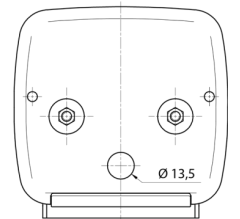

## Spezifikationen

Anschluss	Kabeldurchführung	Delivered with	Mounting screws
Befestigung	Oberflächenmontage	Gewicht (kg)	0,150 Kg
Befestigungsseite	Hinten - Links und rechts	Höhe mm	106.5 mm
Bestellbar per	2	Lampenfuß	P21W-BA15s/C5W SC8.5
Betriebsspannung	12V - 24V	Lichtquelle	Halogen
Dicke mm	52 mm	Länge mm	108 mm
Enthält Fahrtrichtungsanzeiger	Ja	Mit Kennzeichenbeleuchtung - unten	Ja
Enthält Positionslicht und Bremslicht	Ja	Typ	Rückleuchten
Farbe	Gelb/rot	Verpackung	POS-Verpackung
Farbe Linse	Gelb/rot	Zertifizierung	ECE