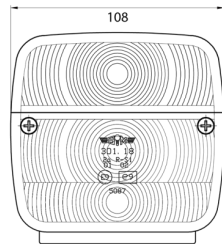

## Spezifikationen

Anschluss	Kabeldurchführung	Delivered with	Mounting screws
Befestigung	Oberflächenmontage	Gewicht (kg)	0,150 Kg
Befestigungsseite	Hinten - Links und rechts	Höhe mm	106.5 mm
Bestellbar per	2	Lampenfuß	P21W-BA15s/C5W SC8.5
Betriebsspannung	12V - 24V	Lichtquelle	Halogen
Dicke mm	52 mm	Länge mm	108 mm
Enthält Fahrtrichtungsanzeiger	Ja	Mit Kennzeichenbeleuchtung - unten	Ja
Enthält Positionslicht und Bremslicht	Ja	Typ	Rückleuchten
Farbe	Gelb/rot	Verpackung	POS-Verpackung
Farbe Linse	Gelb/rot	Zertifizierung	ECE