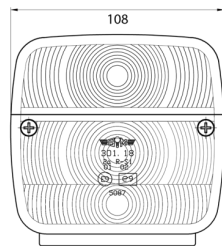

## Spezifikationen

Anschluss	Kabeldurchführung	Deliefert mit	Mounting screws
Befestigung	Oberflächenmontage	Gewicht (kg)	0,150 Kg
Befestigungsseite	Hinten - Links und rechts	Höhe mm	106.5 mm
Bestellbar per	2	Lampenfuß	P21W-BA15s/C5W SC8.5
Betriebsspannung	12V - 24V	Lichtquelle	Halogen
Dicke mm	52 mm	Länge mm	108 mm
Enthält Fahrrichtungsanzeiger	Ja	Mit Kennzeichenbeleuchtung - unten	Ja
Enthält Positionslicht und Bremslicht	Ja	Typ	Rückleuchten
Farbe	Gelb/rot	Verpackung	POS-Verpackung
Farbe Linse	Gelb/rot	Zertifizierung	ECE