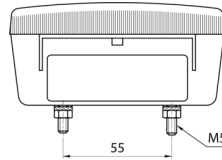

## Spezifikationen

Anschluss	Kabeldurchführung	Geliefert mit	Mounting screws
Befestigung	Oberflächenmontage	Gewicht (kg)	0,150 Kg
Befestigungsseite	Hinten - Links und rechts	Höhe mm	106.5 mm
Bestellbar per	2	Lampenfuß	P21W-BA15s/C5W SC8.5
Betriebsspannung	12V - 24V	Lichtquelle	Halogen
Dicke mm	52 mm	Länge mm	108 mm
Enthält Fahrrichtungsanzeiger	Ja	Typ	Rückleuchten
Enthält Positionslicht und Bremslicht	Ja	Verpackung	POS-Verpackung
Farbe	Gelb/rot	Zertifizierung	ECE
Farbe Linse	Gelb/rot		