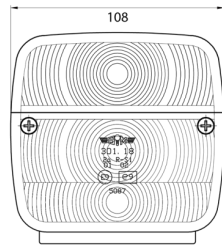

## Spezifikationen

Anschluss	Kabeldurchführung	Geliefert mit	Mounting screws
Befestigung	Oberflächenmontage	Gewicht (kg)	0,150 Kg
Befestigungsseite	Hinten - Links und rechts	Höhe mm	106.5 mm
Bestellbar per	2	Lampenfuß	P21W-BA15s/C5W SC8.5
Betriebsspannung	12V - 24V	Lichtquelle	Halogen
Dicke mm	52 mm	Länge mm	108 mm
Enthält Fahrrichtungsanzeiger	Ja	Typ	Rückleuchten
Enthält Positionslicht und Bremslicht	Ja	Verpackung	POS-Verpackung
Farbe	Gelb/rot	Zertifizierung	ECE
Farbe Linse	Gelb/rot		