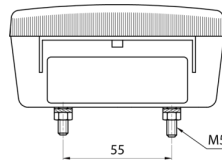

FRONT- UND RÜCKLEUCHTEN

3118.0000150

Rücklicht | Halogen | links und rechts |
Pos/Bremslicht/blink | 3 Lampe

EAN: 5414184562899

Spezifikationen

Anschluss	Kabeldurchführung	Geliefert mit	Mounting screws
Befestigung	Oberflächenmontage	Gewicht (kg)	0,150 Kg
Befestigungsseite	Hinten - Links und rechts	Höhe mm	106.5 mm
Bestellbar per	2	Lampenfuß	P21W-BA15s/C5W SC8.5
Betriebsspannung	12V - 24V	Lichtquelle	Halogen
Dicke mm	52 mm	Länge mm	108 mm
Enthält Fahrrichtungsanzeiger	Ja	Typ	Rückleuchten
Enthält Positionslicht und Bremslicht	Ja	Verpackung	POS-Verpackung
Farbe	Gelb/rot	Zertifizierung	ECE
Farbe Linse	Gelb/rot		