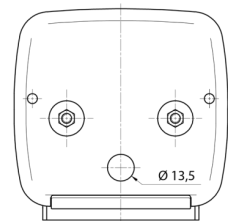

FRONT- UND RÜCKLEUCHTEN

3118.0000150

Rücklicht | Halogen | links und rechts |
Pos/Bremslicht/blink | 3 Lampe

EAN: 5414184562899

Spezifikationen

Anschluss	Kabeldurchführung	Geliefert mit	Mounting screws
Befestigung	Oberflächenmontage	Gewicht (kg)	0,150 Kg
Befestigungsseite	Hinten - Links und rechts	Höhe mm	106.5 mm
Bestellbar per	2	Lampenfuß	P21W-BA15s/C5W SC8.5
Betriebsspannung	12V - 24V	Lichtquelle	Halogen
Dicke mm	52 mm	Länge mm	108 mm
Enthält Fahrrichtungsanzeiger	Ja	Typ	Rückleuchten
Enthält Positionslicht und Bremslicht	Ja	Verpackung	POS-Verpackung
Farbe	Gelb/rot	Zertifizierung	ECE
Farbe Linse	Gelb/rot		