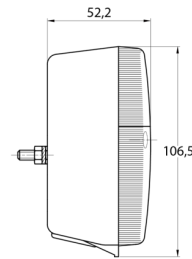

## Spezifikationen

Anschluss	Kabeldurchführung	Geliefert mit	Mounting screws
Befestigung	Oberflächenmontage	Gewicht (kg)	0,150 Kg
Befestigungsseite	Hinten - Links und rechts	Höhe mm	106.5 mm
Bestellbar per	2	Lampenfuß	P21W-BA15s/C5W SC8.5
Betriebsspannung	12V - 24V	Lichtquelle	Halogen
Dicke mm	52 mm	Länge mm	108 mm
Enthält Fahrrichtungsanzeiger	Ja	Typ	Rückleuchten
Enthält Positionslicht und Bremslicht	Ja	Verpackung	POS-Verpackung
Farbe	Gelb/rot	Zertifizierung	ECE
Farbe Linse	Gelb/rot		