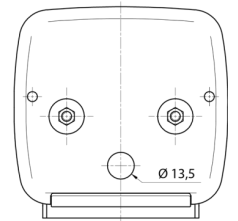

## Spezifikationen

Anschluss	Kabeldurchführung	Geliefert mit	Mounting screws
Befestigung	Oberflächenmontage	Gewicht (kg)	0,150 Kg
Befestigungsseite	Hinten - Links und rechts	Höhe mm	106.5 mm
Bestellbar per	2	Lampenfuß	P21W-BA15s/C5W SC8.5
Betriebsspannung	12V - 24V	Lichtquelle	Halogen
Dicke mm	52 mm	Länge mm	108 mm
Enthält Fahrrichtungsanzeiger	Ja	Typ	Rückleuchten
Enthält Positionslicht und Bremslicht	Ja	Verpackung	POS-Verpackung
Farbe	Gelb/rot	Zertifizierung	ECE
Farbe Linse	Gelb/rot		