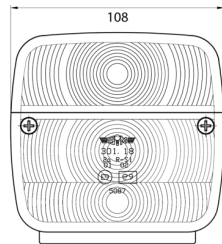

FRONT- UND RÜCKLEUCHTEN

3118.0000150

Rücklicht | Halogen | links und rechts |
Pos/Bremslicht/blink | 3 Lampe

EAN: 5414184562899

Spezifikationen

Anschluss	Kabeldurchführung	Geliefert mit	Mounting screws
Befestigung	Oberflächenmontage	Gewicht (kg)	0,150 Kg
Befestigungsseite	Hinten - Links und rechts	Höhe mm	106.5 mm
Bestellbar per	2	Lampenfuß	P21W-BA15s/C5W SC8.5
Betriebsspannung	12V - 24V	Lichtquelle	Halogen
Dicke mm	52 mm	Länge mm	108 mm
Enthält Fahrrichtungsanzeiger	Ja	Typ	Rückleuchten
Enthält Positionslicht und Bremslicht	Ja	Verpackung	POS-Verpackung
Farbe	Gelb/rot	Zertifizierung	ECE
Farbe Linse	Gelb/rot		