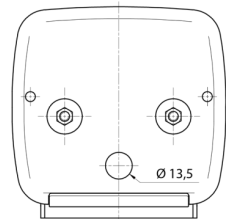

FRONT- UND RÜCKLEUCHTEN

3118.0000150

Rücklicht | Halogen | links und rechts |
Pos/Bremslicht/blink | 3 Lampe

EAN: 5414184562899

Spezifikationen

Anschluss	Kabeldurchführung	Geliefert mit	Mounting screws
Befestigung	Oberflächenmontage	Gewicht (kg)	0,150 Kg
Befestigungsseite	Hinten - Links und rechts	Höhe mm	106.5 mm
Bestellbar per	2	Lampenfuß	P21W-BA15s/C5W SC8.5
Betriebsspannung	12V - 24V	Lichtquelle	Halogen
Dicke mm	52 mm	Länge mm	108 mm
Enthält Fahrrichtungsanzeiger	Ja	Typ	Rückleuchten
Enthält Positionslicht und Bremslicht	Ja	Verpackung	POS-Verpackung
Farbe	Gelb/rot	Zertifizierung	ECE
Farbe Linse	Gelb/rot		