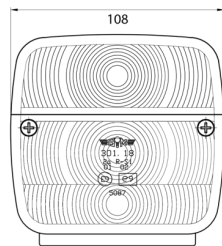

FRONT- UND RÜCKLEUCHTEN

3118.0000150

Rücklicht | Halogen | links und rechts |
Pos/Bremslicht/blink | 3 Lampe

EAN: 5414184562899

Spezifikationen

Anschluss	Kabeldurchführung	Geliefert mit	Mounting screws
Befestigung	Oberflächenmontage	Gewicht (kg)	0,150 Kg
Befestigungsseite	Hinten - Links und rechts	Höhe mm	106.5 mm
Bestellbar per	2	Lampenfuß	P21W-BA15s/C5W SC8.5
Betriebsspannung	12V - 24V	Lichtquelle	Halogen
Dicke mm	52 mm	Länge mm	108 mm
Enthält Fahrrichtungsanzeiger	Ja	Typ	Rückleuchten
Enthält Positionslicht und Bremslicht	Ja	Verpackung	POS-Verpackung
Farbe	Gelb/rot	Zertifizierung	ECE
Farbe Linse	Gelb/rot		