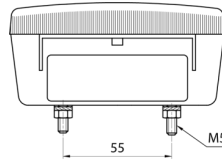

FRONT- UND RÜCKLEUCHTEN

3118.0000150

Rücklicht | Halogen | links und rechts |
Pos/Bremslicht/blink | 3 Lampe

EAN: 5414184562899

Spezifikationen

Anschluss	Kabeldurchführung	Geliefert mit	Mounting screws
Befestigung	Oberflächenmontage	Gewicht (kg)	0,150 Kg
Befestigungsseite	Hinten - Links und rechts	Höhe mm	106.5 mm
Bestellbar per	2	Lampenfuß	P21W-BA15s/C5W SC8.5
Betriebsspannung	12V - 24V	Lichtquelle	Halogen
Dicke mm	52 mm	Länge mm	108 mm
Enthält Fahrrichtungsanzeiger	Ja	Typ	Rückleuchten
Enthält Positionslicht und Bremslicht	Ja	Verpackung	POS-Verpackung
Farbe	Gelb/rot	Zertifizierung	ECE
Farbe Linse	Gelb/rot		