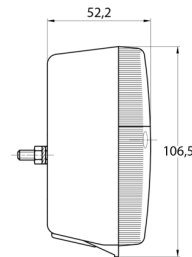

FRONT- UND RÜCKLEUCHTEN

3118.0000150

Rücklicht | Halogen | links und rechts |
Pos/Bremslicht/blink | 3 Lampe

EAN: 5414184562899

Spezifikationen

Anschluss	Kabeldurchführung	Geliefert mit	Mounting screws
Befestigung	Oberflächenmontage	Gewicht (kg)	0,150 Kg
Befestigungsseite	Hinten - Links und rechts	Höhe mm	106.5 mm
Bestellbar per	2	Lampenfuß	P21W-BA15s/C5W SC8.5
Betriebsspannung	12V - 24V	Lichtquelle	Halogen
Dicke mm	52 mm	Länge mm	108 mm
Enthält Fahrrichtungsanzeiger	Ja	Typ	Rückleuchten
Enthält Positionslicht und Bremslicht	Ja	Verpackung	POS-Verpackung
Farbe	Gelb/rot	Zertifizierung	ECE
Farbe Linse	Gelb/rot		