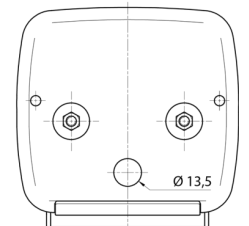

## Spezifikationen

Anschluss	Kabeldurchführung	Gewicht (kg)	0,150 Kg
Befestigung	Oberflächenmontage	Höhe mm	106,5 mm
Befestigungsseite	Hinten - Links und rechts	Lampenfuß	P21W-BA15s/P21/5W BAY15d
Bestellbar per	2	Lichtquelle	Halogen
Dicke mm	52 mm	Länge mm	108 mm
Enthält Fahrtrichtungsanzeiger	Ja	Mit Kennzeichenbeleuchtung - unten	Ja
Enthält Positionslicht und Bremslicht	Ja	Typ	Rückleuchten
Farbe	Gelb/rot	Verpackung	POS-Verpackung
Farbe Linse	Gelb/rot	Zertifizierung	ECE
Geliefert mit	Mounting screws		