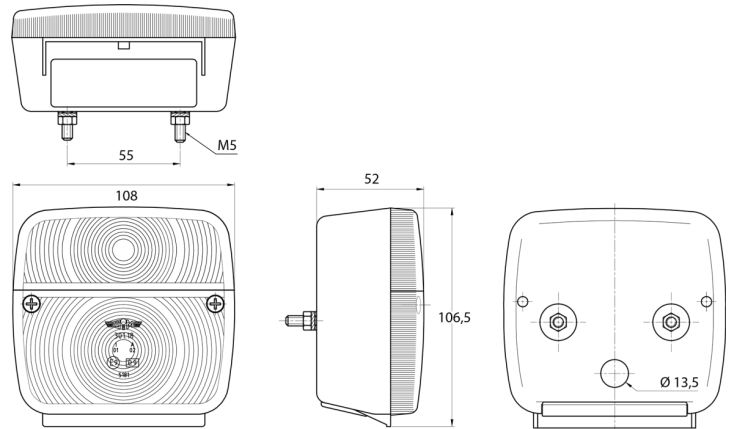

## Spezifikationen

Anschluss	Kabeldurchführung	Gewicht (kg)	0,150 Kg
Befestigung	Oberflächenmontage	Höhe mm	106.5 mm
Befestigungsseite	Hinten - Links und rechts	Lampenfuß	P21W-BA15s/P21/5W BAY15d
Bestellbar per	2	Lichtquelle	Halogen
Dicke mm	52 mm	Länge mm	108 mm
Enthält Fahrrichtungsanzeiger	Ja	Mit Kennzeichenbeleuchtung - unten	Ja
Enthält Positionslicht und Bremslicht	Ja	Typ	Rückleuchten
Farbe	Gelb/rot	Verpackung	POS-Verpackung
Farbe Linse	Gelb/rot	Zertifizierung	ECE
Geliefert mit	Mounting screws		