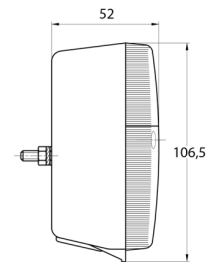

FRONT- UND RÜCKLEUCHTEN

3118.1000100

Rücklicht | Halogen | links und rechts |
Nummernschildbeleuchtung | 2 lampe

EAN: 5414184562905

Spezifikationen

Anschluss	Kabeldurchführung	Gewicht (kg)	0,150 Kg
Befestigung	Oberflächenmontage	Höhe mm	106,5 mm
Befestigungsseite	Hinten - Links und rechts	Lampenfuß	P21W-BA15s/P21/5W BAY15d
Bestellbar per	2	Lichtquelle	Halogen
Dicke mm	52 mm	Länge mm	108 mm
Enthält Fahrtrichtungsanzeiger	Ja	Mit Kennzeichenbeleuchtung - unten	Ja
Enthält Positionslicht und Bremslicht	Ja	Typ	Rückleuchten
Farbe	Gelb/rot	Verpackung	POS-Verpackung
Farbe Linse	Gelb/rot	Zertifizierung	ECE
Geliefert mit	Mounting screws		