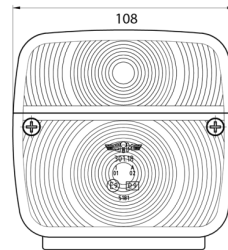

# FRONT- UND RÜCKLEUCHTEN

3118.1000100

Rücklicht | Halogen | links und rechts |  
Nummernschildbeleuchtung | 2 lampe

EAN: 5414184562905

## Spezifikationen

Anschluss	Kabeldurchführung	Gewicht (kg)	0,150 Kg
Befestigung	Oberflächenmontage	Höhe mm	106,5 mm
Befestigungsseite	Hinten - Links und rechts	Lampenfuß	P21W-BA15s/P21/5W BAY15d
Bestellbar per	2	Lichtquelle	Halogen
Dicke mm	52 mm	Länge mm	108 mm
Enthält Fahrtrichtungsanzeiger	Ja	Mit Kennzeichenbeleuchtung - unten	Ja
Enthält Positionslicht und Bremslicht	Ja	Typ	Rückleuchten
Farbe	Gelb/rot	Verpackung	POS-Verpackung
Farbe Linse	Gelb/rot	Zertifizierung	ECE
Geliefert mit	Mounting screws		