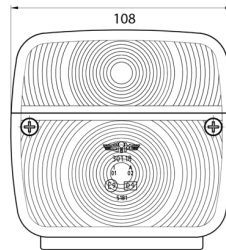

FRONT- UND RÜCKLEUCHTEN

3118.1000100

Rücklicht | Halogen | links und rechts |
Nummernschildbeleuchtung | 2 lampe

EAN: 5414184562905

Spezifikationen

Anschluss	Kabeldurchführung	Gewicht (kg)	0,150 Kg
Befestigung	Oberflächenmontage	Höhe mm	106,5 mm
Befestigungsseite	Hinten - Links und rechts	Lampenfuß	P21W-BA15s/P21/5W BAY15d
Bestellbar per	2	Lichtquelle	Halogen
Dicke mm	52 mm	Länge mm	108 mm
Enthält Fahrtrichtungsanzeiger	Ja	Mit Kennzeichenbeleuchtung - unten	Ja
Enthält Positionslicht und Bremslicht	Ja	Typ	Rückleuchten
Farbe	Gelb/rot	Verpackung	POS-Verpackung
Farbe Linse	Gelb/rot	Zertifizierung	ECE
Geliefert mit	Mounting screws		