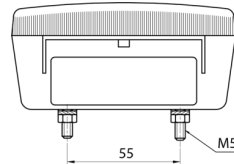

## Spezifikationen

Anschluss	Kabeldurchführung	Gewicht (kg)	0,150 Kg
Befestigung	Oberflächenmontage	Höhe mm	106,5 mm
Befestigungsseite	Hinten - Links und rechts	Lampenfuß	P21W-BA15s/P21/5W BAY15d
Bestellbar per	2	Lichtquelle	Halogen
Dicke mm	52 mm	Länge mm	108 mm
Enthält Fahrtrichtungsanzeiger	Ja	Mit Kennzeichenbeleuchtung - unten	Ja
Enthält Positionslicht und Bremslicht	Ja	Typ	Rückleuchten
Farbe	Gelb/rot	Verpackung	POS-Verpackung
Farbe Linse	Gelb/rot	Zertifizierung	ECE
Geliefert mit	Mounting screws		