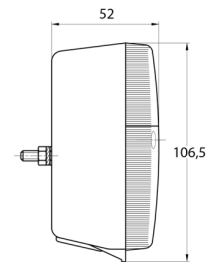

## Spezifikationen

Anschluss	Kabeldurchführung	Gewicht (kg)	0,150 Kg
Befestigung	Oberflächenmontage	Höhe mm	106,5 mm
Befestigungsseite	Hinten - Links und rechts	Lampenfuß	P21W-BA15s/P21/5W BAY15d
Bestellbar per	2	Lichtquelle	Halogen
Dicke mm	52 mm	Länge mm	108 mm
Enthält Fahrtrichtungsanzeiger	Ja	Mit Kennzeichenbeleuchtung - unten	Ja
Enthält Positionslicht und Bremslicht	Ja	Typ	Rückleuchten
Farbe	Gelb/rot	Verpackung	POS-Verpackung
Farbe Linse	Gelb/rot	Zertifizierung	ECE
Geliefert mit	Mounting screws		