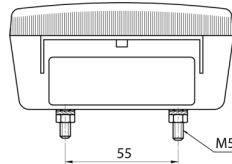

FRONT- UND RÜCKLEUCHTEN

3118.1000100

Rücklicht | Halogen | links und rechts |
Nummernschildbeleuchtung | 2 lampe

EAN: 5414184562905

Spezifikationen

Anschluss	Kabeldurchführung	Gewicht (kg)	0,150 Kg
Befestigung	Oberflächenmontage	Höhe mm	106,5 mm
Befestigungsseite	Hinten - Links und rechts	Lampenfuß	P21W-BA15s/P21/5W BAY15d
Bestellbar per	2	Lichtquelle	Halogen
Dicke mm	52 mm	Länge mm	108 mm
Enthält Fahrtrichtungsanzeiger	Ja	Mit Kennzeichenbeleuchtung - unten	Ja
Enthält Positionslicht und Bremslicht	Ja	Typ	Rückleuchten
Farbe	Gelb/rot	Verpackung	POS-Verpackung
Farbe Linse	Gelb/rot	Zertifizierung	ECE
Geliefert mit	Mounting screws		