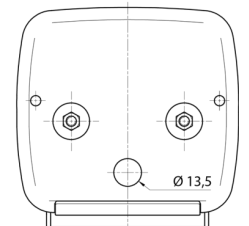

FRONT- UND RÜCKLEUCHTEN

3118.1000100

Rücklicht | Halogen | links und rechts |
Nummernschildbeleuchtung | 2 lampe

EAN: 5414184562905

Spezifikationen

Anschluss	Kabeldurchführung	Gewicht (kg)	0,150 Kg
Befestigung	Oberflächenmontage	Höhe mm	106,5 mm
Befestigungsseite	Hinten - Links und rechts	Lampenfuß	P21W-BA15s/P21/5W BAY15d
Bestellbar per	2	Lichtquelle	Halogen
Dicke mm	52 mm	Länge mm	108 mm
Enthält Fahrtrichtungsanzeiger	Ja	Mit Kennzeichenbeleuchtung - unten	Ja
Enthält Positionslicht und Bremslicht	Ja	Typ	Rückleuchten
Farbe	Gelb/rot	Verpackung	POS-Verpackung
Farbe Linse	Gelb/rot	Zertifizierung	ECE
Geliefert mit	Mounting screws		