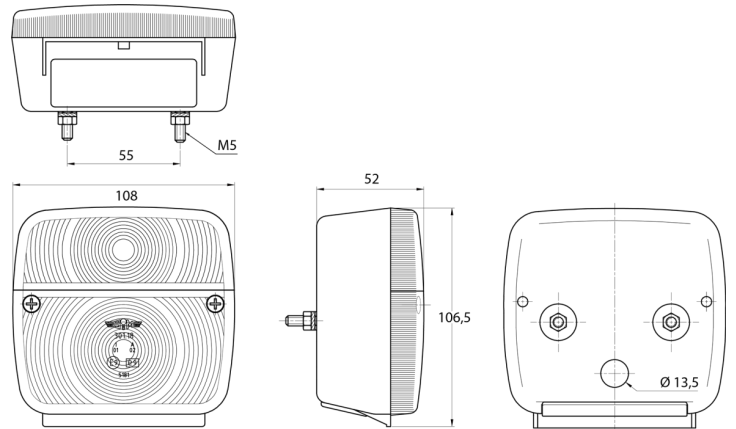

FRONT- UND RÜCKLEUCHTEN

3118.1000100

Rücklicht | Halogen | links und rechts |
Nummernschildbeleuchtung | 2 lampe

EAN: 5414184562905

Spezifikationen

Anschluss	Kabeldurchführung	Gewicht (kg)	0,150 Kg
Befestigung	Oberflächenmontage	Höhe mm	106.5 mm
Befestigungsseite	Hinten - Links und rechts	Lampenfuß	P21W-BA15s/P21/5W BAY15d
Bestellbar per	2	Lichtquelle	Halogen
Dicke mm	52 mm	Länge mm	108 mm
Enthält Fahrrichtungsanzeiger	Ja	Mit Kennzeichenbeleuchtung - unten	Ja
Enthält Positionslicht und Bremslicht	Ja	Typ	Rückleuchten
Farbe	Gelb/rot	Verpackung	POS-Verpackung
Farbe Linse	Gelb/rot	Zertifizierung	ECE
Geliefert mit	Mounting screws		