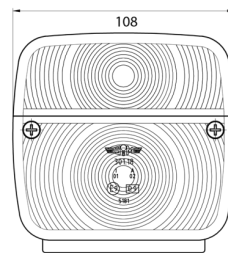

FRONT- UND RÜCKLEUCHTEN

3118.1000150

Rücklicht | Halogen | links und rechts |
Pos/Bremslicht/blink| 2 Lampe

EAN: 5414184565098

Spezifikationen

Anschluss	Kabeldurchführung	Delivered with	Mounting screws
Befestigung	Oberflächenmontage	Gewicht (kg)	0,162 Kg
Befestigungsseite	Hinten - Links und rechts	Höhe mm	106.5 mm
Bestellbar per	2	Lampenfuß	P21W-BA15s/P21/5W BAY15d
Betriebsspannung	12V - 24V	Lichtquelle	Halogen
Dicke mm	52 mm	Länge mm	108 mm
Enthält Fahrrichtungsanzeiger	Ja	Typ	Rückleuchten
Enthält Positionslicht und Bremslicht	Ja	Verpackung	POS-Verpackung
Farbe	Gelb/rot	Zertifizierung	ECE
Farbe Linse	Gelb/rot		