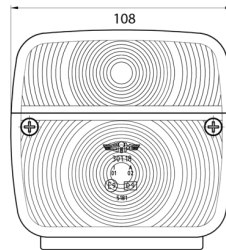

FRONT- UND RÜCKLEUCHTEN

3118.1000150

Rücklicht | Halogen | links und rechts |
Pos/Bremslicht/blink| 2 Lampe

EAN: 5414184565098

Spezifikationen

Anschluss	Kabeldurchführung	Delivered with	Mounting screws
Befestigung	Oberflächenmontage	Gewicht (kg)	0,162 Kg
Befestigungsseite	Hinten - Links und rechts	Höhe mm	106.5 mm
Bestellbar per	2	Lampenfuß	P21W-BA15s/P21/5W BAY15d
Betriebsspannung	12V - 24V	Lichtquelle	Halogen
Dicke mm	52 mm	Länge mm	108 mm
Enthält Fahrtrichtungsanzeiger	Ja	Typ	Rückleuchten
Enthält Positionslicht und Bremslicht	Ja	Verpackung	POS-Verpackung
Farbe	Gelb/rot	Zertifizierung	ECE
Farbe Linse	Gelb/rot		