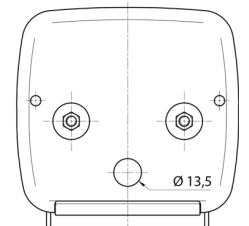

FRONT- UND RÜCKLEUCHTEN

3118.1000150

Rücklicht | Halogen | links und rechts |
Pos/Bremslicht/blink| 2 Lampe

EAN: 5414184565098

Spezifikationen

Anschluss	Kabeldurchführung	Delivered with	Mounting screws
Befestigung	Oberflächenmontage	Gewicht (kg)	0,162 Kg
Befestigungsseite	Hinten - Links und rechts	Höhe mm	106.5 mm
Bestellbar per	2	Lampenfuß	P21W-BA15s/P21/5W BAY15d
Betriebsspannung	12V - 24V	Lichtquelle	Halogen
Dicke mm	52 mm	Länge mm	108 mm
Enthält Fahrtrichtungsanzeiger	Ja	Typ	Rückleuchten
Enthält Positionslicht und Bremslicht	Ja	Verpackung	POS-Verpackung
Farbe	Gelb/rot	Zertifizierung	ECE
Farbe Linse	Gelb/rot		