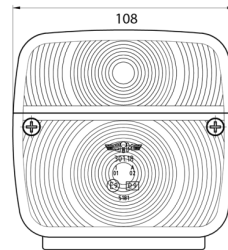

FRONT- UND RÜCKLEUCHTEN

3118.1000150

Rücklicht | Halogen | links und rechts |
Pos/Bremslicht/blink| 2 Lampe

EAN: 5414184565098

Spezifikationen

Anschluss	Kabeldurchführung	Geliefert mit	Mounting screws
Befestigung	Oberflächenmontage	Gewicht (kg)	0,162 Kg
Befestigungsseite	Hinten - Links und rechts	Höhe mm	106,5 mm
Bestellbar per	2	Lampenfuß	P21W-BA15s/P21/5W BAY15d
Betriebsspannung	12V - 24V	Lichtquelle	Halogen
Dicke mm	52 mm	Länge mm	108 mm
Enthält Fahrtrichtungsanzeiger	Ja	Typ	Rückleuchten
Enthält Positionslicht und Bremslicht	Ja	Verpackung	POS-Verpackung
Farbe	Gelb/rot	Zertifizierung	ECE
Farbe Linse	Gelb/rot		