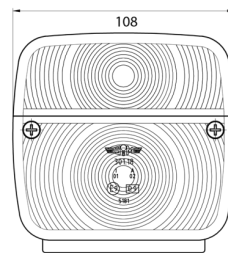

FRONT- UND RÜCKLEUCHTEN

3118.1000150

Rücklicht | Halogen | links und rechts |
Pos/Bremslicht/blink| 2 Lampe

EAN: 5414184565098

Spezifikationen

Anschluss	Kabeldurchführung	Delivered with	Mounting screws
Befestigung	Oberflächenmontage	Gewicht (kg)	0,162 Kg
Befestigungsseite	Hinten - Links und rechts	Höhe mm	106,5 mm
Bestellbar per	2	Lampenfuß	P21W-BA15s/P21/5W BAY15d
Betriebsspannung	12V - 24V	Lichtquelle	Halogen
Dicke mm	52 mm	Länge mm	108 mm
Enthält Fahrrichtungsanzeiger	Ja	Typ	Rückleuchten
Enthält Positionslicht und Bremslicht	Ja	Verpackung	POS-Verpackung
Farbe	Gelb/rot	Zertifizierung	ECE
Farbe Linse	Gelb/rot		