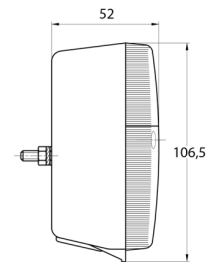

FRONT- UND RÜCKLEUCHTEN

3118.1000150

Rücklicht | Halogen | links und rechts |
Pos/Bremslicht/blink| 2 Lampe

EAN: 5414184565098

Spezifikationen

Anschluss	Kabeldurchführung	Delivered with	Mounting screws
Befestigung	Oberflächenmontage	Gewicht (kg)	0,162 Kg
Befestigungsseite	Hinten - Links und rechts	Höhe mm	106,5 mm
Bestellbar per	2	Lampenfuß	P21W-BA15s/P21/5W BAY15d
Betriebsspannung	12V - 24V	Lichtquelle	Halogen
Dicke mm	52 mm	Länge mm	108 mm
Enthält Fahrrichtungsanzeiger	Ja	Typ	Rückleuchten
Enthält Positionslicht und Bremslicht	Ja	Verpackung	POS-Verpackung
Farbe	Gelb/rot	Zertifizierung	ECE
Farbe Linse	Gelb/rot		