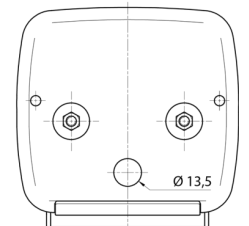

FRONT- UND RÜCKLEUCHTEN

3118.1000150

Rücklicht | Halogen | links und rechts |
Pos/Bremslicht/blink| 2 Lampe

EAN: 5414184565098

Spezifikationen

Anschluss	Kabeldurchführung	Delivered with	Mounting screws
Befestigung	Oberflächenmontage	Gewicht (kg)	0,162 Kg
Befestigungsseite	Hinten - Links und rechts	Höhe mm	106.5 mm
Bestellbar per	2	Lampenfuß	P21W-BA15s/P21/5W BAY15d
Betriebsspannung	12V - 24V	Lichtquelle	Halogen
Dicke mm	52 mm	Länge mm	108 mm
Enthält Fahrrichtungsanzeiger	Ja	Typ	Rückleuchten
Enthält Positionslicht und Bremslicht	Ja	Verpackung	POS-Verpackung
Farbe	Gelb/rot	Zertifizierung	ECE
Farbe Linse	Gelb/rot		