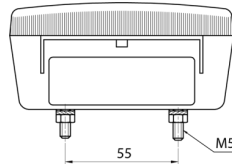

FRONT- UND RÜCKLEUCHTEN

3118.1000150

Rücklicht | Halogen | links und rechts |
Pos/Bremslicht/blink| 2 Lampe

EAN: 5414184565098

Spezifikationen

Anschluss	Kabeldurchführung	Delivered with	Mounting screws
Befestigung	Oberflächenmontage	Gewicht (kg)	0,162 Kg
Befestigungsseite	Hinten - Links und rechts	Höhe mm	106.5 mm
Bestellbar per	2	Lampenfuß	P21W-BA15s/P21/5W BAY15d
Betriebsspannung	12V - 24V	Lichtquelle	Halogen
Dicke mm	52 mm	Länge mm	108 mm
Enthält Fahrtrichtungsanzeiger	Ja	Typ	Rückleuchten
Enthält Positionslicht und Bremslicht	Ja	Verpackung	POS-Verpackung
Farbe	Gelb/rot	Zertifizierung	ECE
Farbe Linse	Gelb/rot		