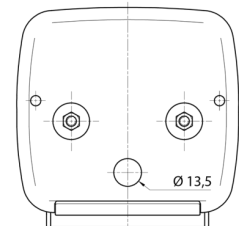

FRONT- UND RÜCKLEUCHTEN

3118.1000150

Rücklicht | Halogen | links und rechts |
Pos/Bremslicht/blink| 2 Lampe

EAN: 5414184565098

Spezifikationen

Anschluss	Kabeldurchführung	Geliefert mit	Mounting screws
Befestigung	Oberflächenmontage	Gewicht (kg)	0,162 Kg
Befestigungsseite	Hinten - Links und rechts	Höhe mm	106,5 mm
Bestellbar per	2	Lampenfuß	P21W-BA15s/P21/5W BAY15d
Betriebsspannung	12V - 24V	Lichtquelle	Halogen
Dicke mm	52 mm	Länge mm	108 mm
Enthält Fahrtrichtungsanzeiger	Ja	Typ	Rückleuchten
Enthält Positionslicht und Bremslicht	Ja	Verpackung	POS-Verpackung
Farbe	Gelb/rot	Zertifizierung	ECE
Farbe Linse	Gelb/rot		