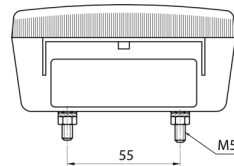

FRONT- UND RÜCKLEUCHTEN

3118.1000150

Rücklicht | Halogen | links und rechts |
Pos/Bremslicht/blink| 2 Lampe

EAN: 5414184565098

Spezifikationen

Anschluss	Kabeldurchführung	Delivered with	Mounting screws
Befestigung	Oberflächenmontage	Gewicht (kg)	0,162 Kg
Befestigungsseite	Hinten - Links und rechts	Höhe mm	106.5 mm
Bestellbar per	2	Lampenfuß	P21W-BA15s/P21/5W BAY15d
Betriebsspannung	12V - 24V	Lichtquelle	Halogen
Dicke mm	52 mm	Länge mm	108 mm
Enthält Fahrrichtungsanzeiger	Ja	Typ	Rückleuchten
Enthält Positionslicht und Bremslicht	Ja	Verpackung	POS-Verpackung
Farbe	Gelb/rot	Zertifizierung	ECE
Farbe Linse	Gelb/rot		