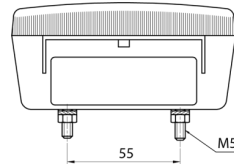

FRONT- UND RÜCKLEUCHTEN

3118.1000150

Rücklicht | Halogen | links und rechts |
Pos/Bremslicht/blink| 2 Lampe

EAN: 5414184565098

Spezifikationen

Anschluss	Kabeldurchführung	Geliefert mit	Mounting screws
Befestigung	Oberflächenmontage	Gewicht (kg)	0,162 Kg
Befestigungsseite	Hinten - Links und rechts	Höhe mm	106,5 mm
Bestellbar per	2	Lampenfuß	P21W-BA15s/P21/5W BAY15d
Betriebsspannung	12V - 24V	Lichtquelle	Halogen
Dicke mm	52 mm	Länge mm	108 mm
Enthält Fahrtrichtungsanzeiger	Ja	Typ	Rückleuchten
Enthält Positionslicht und Bremslicht	Ja	Verpackung	POS-Verpackung
Farbe	Gelb/rot	Zertifizierung	ECE
Farbe Linse	Gelb/rot		