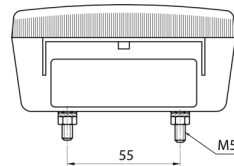

FRONT- UND RÜCKLEUCHTEN

3118.1000150

Rücklicht | Halogen | links und rechts |
Pos/Bremslicht/blink| 2 Lampe

EAN: 5414184565098

Spezifikationen

Anschluss	Kabeldurchführung	Delivered with	Mounting screws
Befestigung	Oberflächenmontage	Gewicht (kg)	0,162 Kg
Befestigungsseite	Hinten - Links und rechts	Höhe mm	106,5 mm
Bestellbar per	2	Lampenfuß	P21W-BA15s/P21/5W BAY15d
Betriebsspannung	12V - 24V	Lichtquelle	Halogen
Dicke mm	52 mm	Länge mm	108 mm
Enthält Fahrrichtungsanzeiger	Ja	Typ	Rückleuchten
Enthält Positionslicht und Bremslicht	Ja	Verpackung	POS-Verpackung
Farbe	Gelb/rot	Zertifizierung	ECE
Farbe Linse	Gelb/rot		