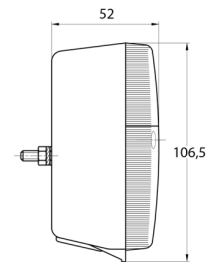

FRONT- UND RÜCKLEUCHTEN

3118.1000150

Rücklicht | Halogen | links und rechts |
Pos/Bremslicht/blink| 2 Lampe

EAN: 5414184565098

Spezifikationen

Anschluss	Kabeldurchführung	Delivered with	Mounting screws
Befestigung	Oberflächenmontage	Gewicht (kg)	0,162 Kg
Befestigungsseite	Hinten - Links und rechts	Höhe mm	106.5 mm
Bestellbar per	2	Lampenfuß	P21W-BA15s/P21/5W BAY15d
Betriebsspannung	12V - 24V	Lichtquelle	Halogen
Dicke mm	52 mm	Länge mm	108 mm
Enthält Fahrrichtungsanzeiger	Ja	Typ	Rückleuchten
Enthält Positionslicht und Bremslicht	Ja	Verpackung	POS-Verpackung
Farbe	Gelb/rot	Zertifizierung	ECE
Farbe Linse	Gelb/rot		