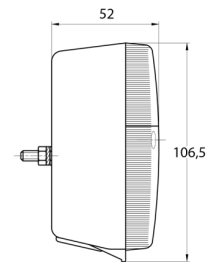

FRONT- UND RÜCKLEUCHTEN

3118.1000150

Rücklicht | Halogen | links und rechts |
Pos/Bremslicht/blink| 2 Lampe

EAN: 5414184565098

Spezifikationen

Anschluss	Kabeldurchführung	Geliefert mit	Mounting screws
Befestigung	Oberflächenmontage	Gewicht (kg)	0,162 Kg
Befestigungsseite	Hinten - Links und rechts	Höhe mm	106,5 mm
Bestellbar per	2	Lampenfuß	P21W-BA15s/P21/5W BAY15d
Betriebsspannung	12V - 24V	Lichtquelle	Halogen
Dicke mm	52 mm	Länge mm	108 mm
Enthält Fahrtrichtungsanzeiger	Ja	Typ	Rückleuchten
Enthält Positionslicht und Bremslicht	Ja	Verpackung	POS-Verpackung
Farbe	Gelb/rot	Zertifizierung	ECE
Farbe Linse	Gelb/rot		