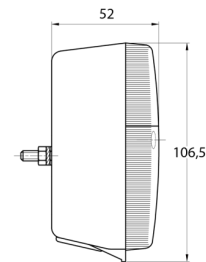

FRONT- UND RÜCKLEUCHTEN

3118.1000150

Rücklicht | Halogen | links und rechts |
Pos/Bremslicht/blink| 2 Lampe

EAN: 5414184565098

Spezifikationen

Anschluss	Kabeldurchführung	Delivered with	Mounting screws
Befestigung	Oberflächenmontage	Gewicht (kg)	0,162 Kg
Befestigungsseite	Hinten - Links und rechts	Höhe mm	106.5 mm
Bestellbar per	2	Lampenfuß	P21W-BA15s/P21/5W BAY15d
Betriebsspannung	12V - 24V	Lichtquelle	Halogen
Dicke mm	52 mm	Länge mm	108 mm
Enthält Fahrtrichtungsanzeiger	Ja	Typ	Rückleuchten
Enthält Positionslicht und Bremslicht	Ja	Verpackung	POS-Verpackung
Farbe	Gelb/rot	Zertifizierung	ECE
Farbe Linse	Gelb/rot		