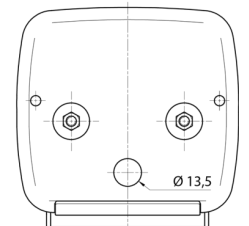

FRONT- UND RÜCKLEUCHTEN

3118.1000150

Rücklicht | Halogen | links und rechts |
Pos/Bremslicht/blink| 2 Lampe

EAN: 5414184565098

Spezifikationen

Anschluss	Kabeldurchführung	Delivered with	Mounting screws
Befestigung	Oberflächenmontage	Gewicht (kg)	0,162 Kg
Befestigungsseite	Hinten - Links und rechts	Höhe mm	106,5 mm
Bestellbar per	2	Lampenfuß	P21W-BA15s/P21/5W BAY15d
Betriebsspannung	12V - 24V	Lichtquelle	Halogen
Dicke mm	52 mm	Länge mm	108 mm
Enthält Fahrrichtungsanzeiger	Ja	Typ	Rückleuchten
Enthält Positionslicht und Bremslicht	Ja	Verpackung	POS-Verpackung
Farbe	Gelb/rot	Zertifizierung	ECE
Farbe Linse	Gelb/rot		