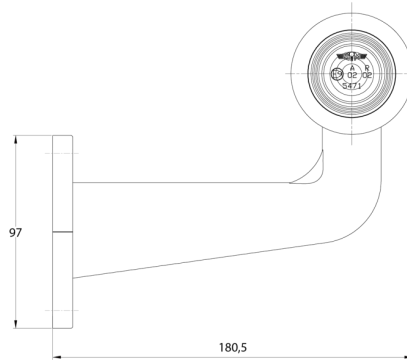

MARKIERUNGSLEUCHTEN

3119.000000

Markierungsleuchte | links+rechts | 12-24V | rot/weiß

EAN: 5414184004931

Spezifikationen

Anschluss	Offene Kabelenden	Gewicht (kg)	0,195 Kg
Befestigung	Oberflächenmontage	Höhe mm	158,5 mm
Befestigungsseite	Left & right	Lampenfuß	R5W-BA15s
Bestellbar per	2	Lichtquelle	Halogen
Dicke mm	71 mm	Länge mm	180,5 mm
Farbe	Rot/weiss	Verpackung	Weißer Schachtel mit Etikett
Farbe Linse	Rot/transparent	Zertifizierung	ECE R7
Funktionen	Begrenzungsleuchte 2 Funktionen		