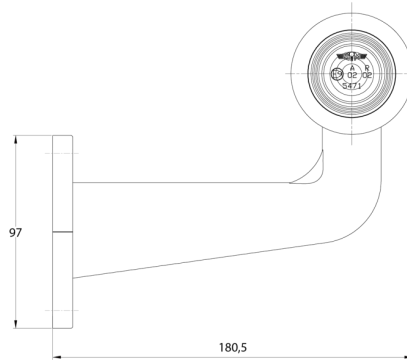

# MARKIERUNGSLEUCHTEN

3119.000000

Markierungsleuchte | links+rechts | 12-24V | rot/weiß

EAN: 5414184004931

## Spezifikationen

Anschluss	Offene Kabelenden	Gewicht (kg)	0,195 Kg
Befestigung	Oberflächenmontage	Höhe mm	158,5 mm
Befestigungsseite	Left & right	Lampenfuß	R5W-BA15s
Bestellbar per	2	Lichtquelle	Halogen
Dicke mm	71 mm	Länge mm	180,5 mm
Farbe	Rot/weiss	Verpackung	Weißer Schachtel mit Etikett
Farbe Linse	Rot/transparent	Zertifizierung	ECE R7
Funktionen	Begrenzungsleuchte 2 Funktionen		