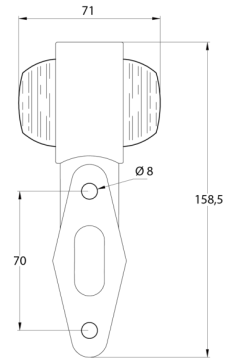

MARKIERUNGSLEUCHTEN

3119.000000

Markierungsleuchte | links+rechts | 12-24V | rot/weiß

EAN: 5414184004931

Spezifikationen

Anschluss	Offene Kabelenden	Gewicht (kg)	0,195 Kg
Befestigung	Oberflächenmontage	Höhe mm	158,5 mm
Befestigungsseite	Left & right	Lampenfuß	R5W-BA15s
Bestellbar per	2	Lichtquelle	Halogen
Dicke mm	71 mm	Länge mm	180,5 mm
Farbe	Rot/weiss	Verpackung	Weißer Schachtel mit Etikett
Farbe Linse	Rot/transparent	Zertifizierung	ECE R7
Funktionen	Begrenzungsleuchte 2 Funktionen		