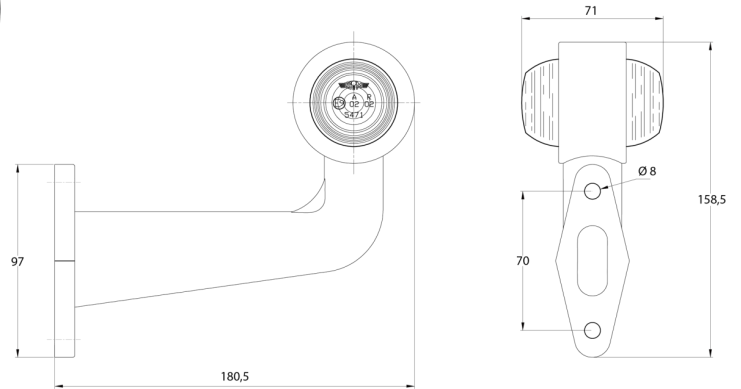

MARKIERUNGSLEUCHTEN

3119.000000

Markierungsleuchte | links+rechts | 12-24V | rot/weiß

EAN: 5414184004931

Spezifikationen

Anschluss	Offene Kabelenden	Gewicht (kg)	0,195 Kg
Befestigung	Oberflächenmontage	Höhe mm	158,5 mm
Befestigungsseite	Left & right	Lampenfuß	R5W-BA15s
Bestellbar per	2	Lichtquelle	Halogen
Dicke mm	71 mm	Länge mm	180,5 mm
Farbe	Rot/weiss	Verpackung	Weißer Schachtel mit Etikett
Farbe Linse	Rot/transparent	Zertifizierung	ECE R7
Funktionen	Begrenzungsleuchte 2 Funktionen		