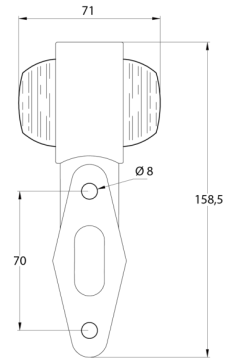

# MARKIERUNGSLEUCHTEN

3119.000000

Markierungsleuchte | links+rechts | 12-24V | rot/weiß

EAN: 5414184004931

## Spezifikationen

Anschluss	Offene Kabelenden	Gewicht (kg)	0,195 Kg
Befestigung	Oberflächenmontage	Höhe mm	158,5 mm
Befestigungsseite	Left & right	Lampenfuß	R5W-BA15s
Bestellbar per	2	Lichtquelle	Halogen
Dicke mm	71 mm	Länge mm	180,5 mm
Farbe	Rot/weiss	Verpackung	Weißer Schachtel mit Etikett
Farbe Linse	Rot/transparent	Zertifizierung	ECE R7
Funktionen	Begrenzungsleuchte 2 Funktionen		