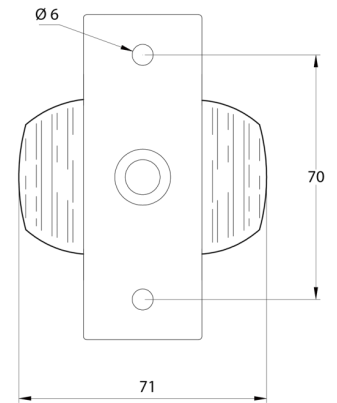

# MARKIERUNGSLEUCHTEN

3119.1000000

Markierungsleuchte | links+rechts | 12-24V | rot/weiß

EAN: 5414184550094

## Spezifikationen

Anschluss	Offene Kabelenden	Gewicht (kg)	0,112 Kg
Befestigung	Oberflächenmontage	Höhe mm	72,5 mm
Befestigungsseite	Left & right	Lampenfuß	R5W-BA15s
Bestellbar per	6	Lichtquelle	Halogen
Dicke mm	71 mm	Länge mm	97 mm
Farbe	Rot/weiss	Verpackung	Weißer Schachtel mit Etikett
Farbe Linse	Rot/transparent	Zertifizierung	ECE R7
Funktionen	Begrenzungsleuchte 2 Funktionen		