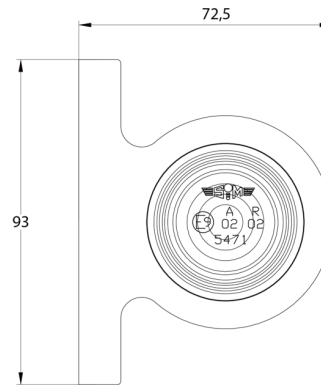

MARKIERUNGSLEUCHTEN

3119.1000000

Markierungsleuchte | links+rechts | 12-24V | rot/weiß

EAN: 5414184550094

Spezifikationen

Anschluss	Offene Kabelenden	Gewicht (kg)	0,112 Kg
Befestigung	Oberflächenmontage	Höhe mm	72,5 mm
Befestigungsseite	Left & right	Lampenfuß	R5W-BA15s
Bestellbar per	6	Lichtquelle	Halogen
Dicke mm	71 mm	Länge mm	97 mm
Farbe	Rot/weiss	Verpackung	Weißer Schachtel mit Etikett
Farbe Linse	Rot/transparent	Zertifizierung	ECE R7
Funktionen	Begrenzungsleuchte 2 Funktionen		