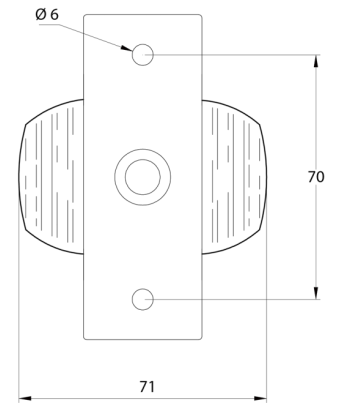

MARKIERUNGSLEUCHTEN

3119.1000000

Markierungsleuchte | links+rechts | 12-24V | rot/weiß

EAN: 5414184550094

Spezifikationen

Anschluss	Offene Kabelenden	Gewicht (kg)	0,112 Kg
Befestigung	Oberflächenmontage	Höhe mm	72,5 mm
Befestigungsseite	Left & right	Lampenfuß	R5W-BA15s
Bestellbar per	6	Lichtquelle	Halogen
Dicke mm	71 mm	Länge mm	97 mm
Farbe	Rot/weiss	Verpackung	Weißer Schachtel mit Etikett
Farbe Linse	Rot/transparent	Zertifizierung	ECE R7
Funktionen	Begrenzungsleuchte 2 Funktionen		