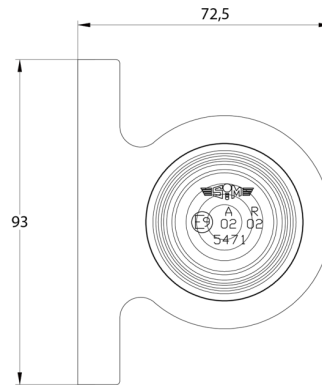

MARKIERUNGSLEUCHTEN

3119.1000000

Markierungsleuchte | links+rechts | 12-24V | rot/weiß

EAN: 5414184550094

Spezifikationen

Anschluss	Offene Kabelenden	Gewicht (kg)	0,112 Kg
Befestigung	Oberflächenmontage	Höhe mm	72,5 mm
Befestigungsseite	Left & right	Lampenfuß	R5W-BA15s
Bestellbar per	6	Lichtquelle	Halogen
Dicke mm	71 mm	Länge mm	97 mm
Farbe	Rot/weiss	Verpackung	Weißer Schachtel mit Etikett
Farbe Linse	Rot/transparent	Zertifizierung	ECE R7
Funktionen	Begrenzungsleuchte 2 Funktionen		