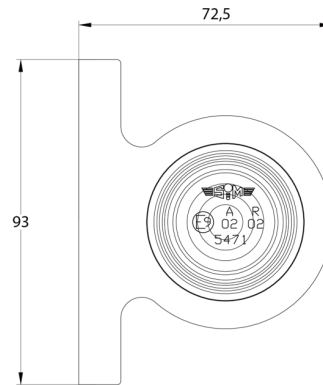

MARKIERUNGSLEUCHTEN

3119.1000000

Markierungsleuchte | links+rechts | 12-24V | rot/weiß

EAN: 5414184550094

Spezifikationen

Anschluss	Offene Kabelenden	Gewicht (kg)	0,112 Kg
Befestigung	Oberflächenmontage	Höhe mm	72,5 mm
Befestigungsseite	Left & right	Lampenfuß	R5W-BA15s
Bestellbar per	6	Lichtquelle	Halogen
Dicke mm	71 mm	Länge mm	97 mm
Farbe	Rot/weiss	Verpackung	Weißer Schachtel mit Etikett
Farbe Linse	Rot/transparent	Zertifizierung	ECE R7
Funktionen	Begrenzungsleuchte 2 Funktionen		