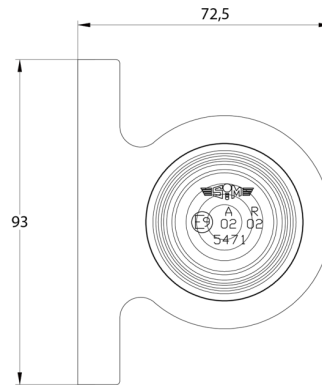

# MARKIERUNGSLEUCHTEN

3119.1000000

Markierungsleuchte | links+rechts | 12-24V | rot/weiß

EAN: 5414184550094

## Spezifikationen

Anschluss	Offene Kabelenden	Gewicht (kg)	0,112 Kg
Befestigung	Oberflächenmontage	Höhe mm	72,5 mm
Befestigungsseite	Left & right	Lampenfuß	R5W-BA15s
Bestellbar per	6	Lichtquelle	Halogen
Dicke mm	71 mm	Länge mm	97 mm
Farbe	Rot/weiss	Verpackung	Weißer Schachtel mit Etikett
Farbe Linse	Rot/transparent	Zertifizierung	ECE R7
Funktionen	Begrenzungsleuchte 2 Funktionen		