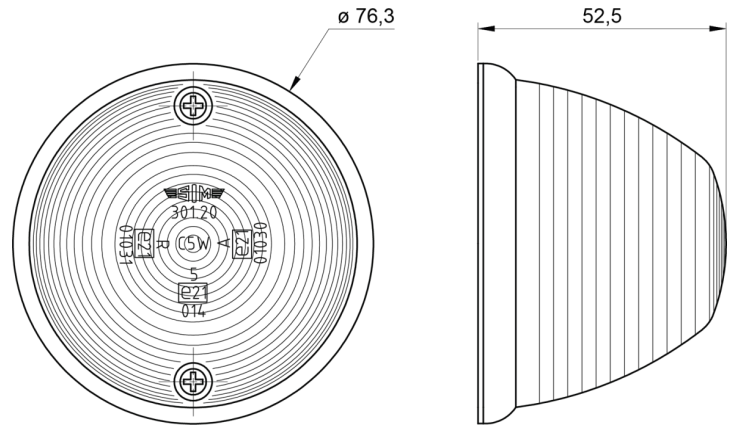

MARKIERUNGSLEUCHTEN

3120.0000200

Pilzlicht | Halogen | rot

EAN: 5414184550131

Specifications

Anschluss	Nicht zutreffend	Funktionen	Hintere Begrenzungsleuchte
Befestigung	Oberflächenmontage	Gewicht (kg)	0,051 Kg
Befestigungsseite	Hinten	Höhe mm	52,5 mm
Bestellbar per	1	Lampenfuß	C5W (11x36) SV 8,5
Durchmesser mm	76 mm	Lichtquelle	Halogen
Farbe	Rot	Verpackung	Bulk
Farbe Linse	Rot	Zertifizierung	ECE R7