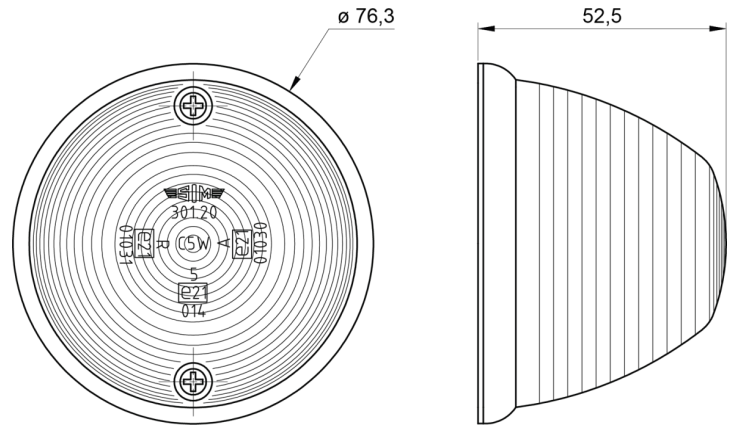

MARKIERUNGSLEUCHTEN

3120.0000200

Pilzlicht | Halogen | rot

EAN: 5414184550131

Spezifikationen

Anschluss	Nicht zutreffend	Funktionen	Hintere Begrenzungsleuchte
Befestigung	Oberflächenmontage	Gewicht (kg)	0,051 Kg
Befestigungsseite	Hinten	Höhe mm	52,5 mm
Bestellbar per	1	Lampenfuß	C5W (11x36) SV 8,5
Durchmesser mm	76 mm	Lichtquelle	Halogen
Farbe	Rot	Verpackung	Bulk
Farbe Linse	Rot	Zertifizierung	ECE R7