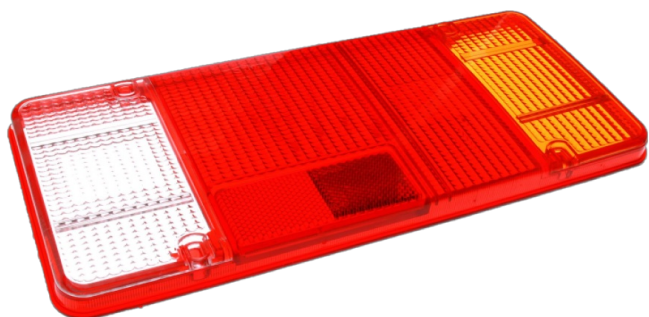

ERSATZGLÄSER RÜCKLEUCHTEN

3121.0000010

Ersatzglas für 3121

EAN: 5414184540118

Spezifikationen

Befestigungsseite	Rechts	Farbe Linse	Gelb/rot/weiss
Bestellbar per	1	Gewicht (kg)	0,195 Kg
Enthält Fahrtrichtungsanzeiger	Ja	Mit Rückfahrscheinwerfer	Ja
Enthält Positionslicht und Bremslicht	Ja	Speziell geeignet für	3121
Farbe	Rot/weiss	Verpackung	Tasche