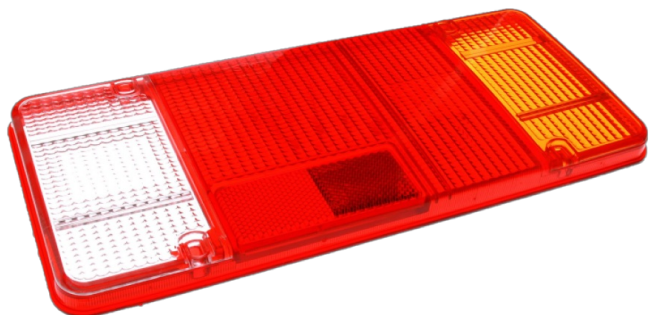

# ERSATZGLÄSER RÜCKLEUCHTEN

3121.0000010

Ersatzglas für 3121

EAN: 5414184540118

## Spezifikationen

Befestigungsseite	Rechts	Farbe Linse	Gelb/rot/weiss
Bestellbar per	1	Gewicht (kg)	0,195 Kg
Enthält Fahrtrichtungsanzeiger	Ja	Mit Rückfahrscheinwerfer	Ja
Enthält Positionslicht und Bremslicht	Ja	Speziell geeignet für	3121
Farbe	Rot/weiss	Verpackung	Tasche