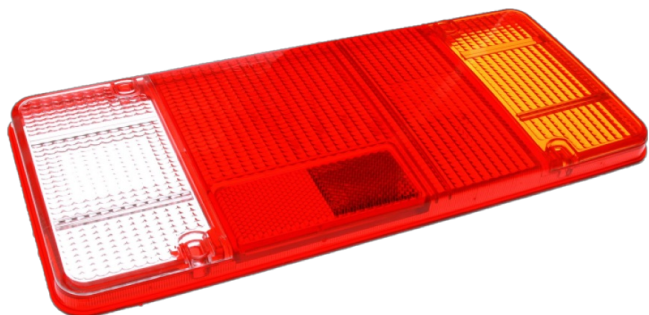

ERSATZGLÄSER RÜCKLEUCHTEN

3121.0000010

Ersatzglas für 3121

EAN: 5414184540118

Spezifikationen

Befestigungsseite	Rechts	Farbe Linse	Gelb/rot/weiss
Bestellbar per	1	Gewicht (kg)	0,195 Kg
Enthält Fahrtrichtungsanzeiger	Ja	Mit Rückfahrscheinwerfer	Ja
Enthält Positionslicht und Bremslicht	Ja	Speziell geeignet für	3121
Farbe	Rot/weiss	Verpackung	Tasche