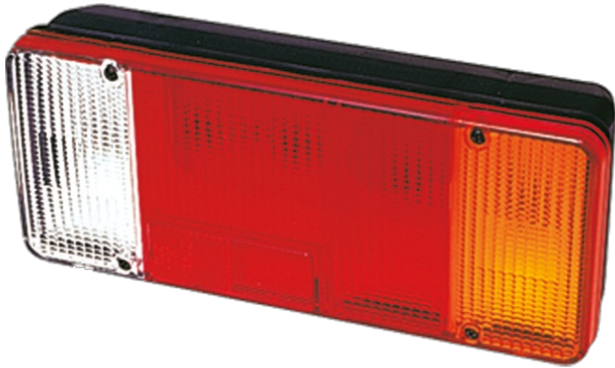

FRONT- UND RÜCKLEUCHTEN

3121.1000000

Rücklicht | Halogen | rechts | 12-24V

EAN: 5414184560772

Spezifikationen

Anschluss	Offene Kabelenden	Deliefert mit	Mounting screws
Befestigung	Oberflächenmontage	Gewicht (kg)	0,785 Kg
Befestigungsseite	Hinten - Rechts	Höhe mm	131 mm
Bestellbar per	1	Lampenfuß	P21W-BA15s/R5W-BA15s
Betriebsspannung	12V - 24V	Lichtquelle	Halogen
Dicke mm	82 mm	Länge des Kabels (m)	0,20 m
Enthält Fahrtrichtungsanzeiger	Ja	Länge mm	304 mm
Enthält Positionslicht und Bremslicht	Ja	Mit Rückfahrscheinwerfer	Ja
Enthält keinen dreieckigen Reflektor	Ja	Typ	Rückleuchten
Farbe	Gelb/rot/weiss	Verpackung	POS-Verpackung
Farbe Linse	Gelb/rot/weiss	Zertifizierung	ECE