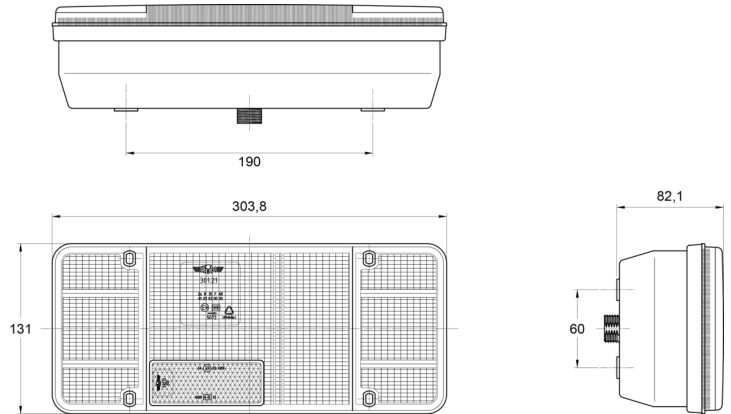

FRONT- UND RÜCKLEUCHTEN

3121.1000000

Rücklicht | Halogen | rechts | 12-24V

EAN: 5414184560772

Spezifikationen

Anschluss	Offene Kabelenden	Geliefert mit	Mounting screws
Befestigung	Oberflächenmontage	Gewicht (kg)	0,785 Kg
Befestigungsseite	Hinten - Rechts	Höhe mm	131 mm
Bestellbar per	1	Lampenfuß	P21W-BA15s/R5W-BA15s
Betriebsspannung	12V - 24V	Lichtquelle	Halogen
Dicke mm	82 mm	Länge des Kabels (m)	0,20 m
Enthält Fahrtrichtungsanzeiger	Ja	Länge mm	304 mm
Enthält Positionslicht und Bremslicht	Ja	Mit Rückfahrscheinwerfer	Ja
Enthält keinen dreieckigen Reflektor	Ja	Typ	Rückleuchten
Farbe	Gelb/rot/weiss	Verpackung	POS-Verpackung
Farbe Linse	Gelb/rot/weiss	Zertifizierung	ECE