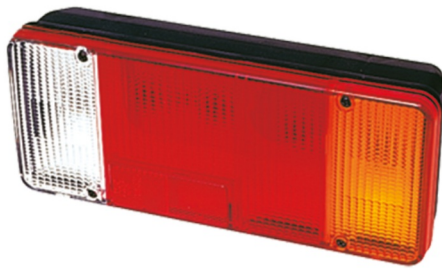

FRONT- UND RÜCKLEUCHTEN

3121.1000000

Rücklicht | Halogen | rechts | 12-24V

EAN: 5414184560772

Spezifikationen

Anschluss	Offene Kabelenden	Geliefert mit	Mounting screws
Befestigung	Oberflächenmontage	Gewicht (kg)	0,785 Kg
Befestigungsseite	Hinten - Rechts	Höhe mm	131 mm
Bestellbar per	1	Lampenfuß	P21W-BA15s/R5W-BA15s
Betriebsspannung	12V - 24V	Lichtquelle	Halogen
Dicke mm	82 mm	Länge des Kabels (m)	0,20 m
Enthält Fahrtrichtungsanzeiger	Ja	Länge mm	304 mm
Enthält Positionslicht und Bremslicht	Ja	Mit Rückfahrscheinwerfer	Ja
Enthält keinen dreieckigen Reflektor	Ja	Typ	Rückleuchten
Farbe	Gelb/rot/weiss	Verpackung	POS-Verpackung
Farbe Linse	Gelb/rot/weiss	Zertifizierung	ECE