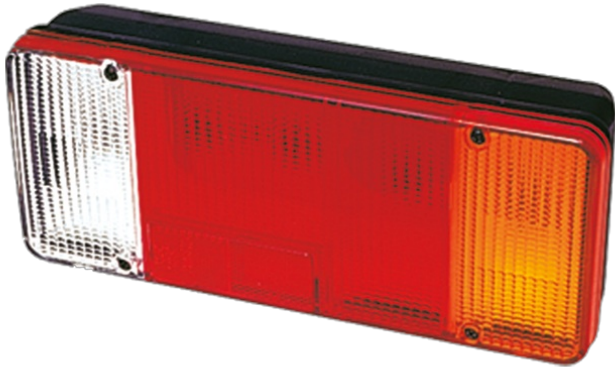

# FRONT- UND RÜCKLEUCHTEN

3121.1000000

Rücklicht | Halogen | rechts | 12-24V

EAN: 5414184560772

## Spezifikationen

Anschluss	Offene Kabelenden	Deliefert mit	Mounting screws
Befestigung	Oberflächenmontage	Gewicht (kg)	0,785 Kg
Befestigungsseite	Hinten - Rechts	Höhe mm	131 mm
Bestellbar per	1	Lampenfuß	P21W-BA15s/R5W-BA15s
Betriebsspannung	12V - 24V	Lichtquelle	Halogen
Dicke mm	82 mm	Länge des Kabels (m)	0,20 m
Enthält Fahrtrichtungsanzeiger	Ja	Länge mm	304 mm
Enthält Positionslicht und Bremslicht	Ja	Mit Rückfahrscheinwerfer	Ja
Enthält keinen dreieckigen Reflektor	Ja	Typ	Rückleuchten
Farbe	Gelb/rot/weiss	Verpackung	POS-Verpackung
Farbe Linse	Gelb/rot/weiss	Zertifizierung	ECE