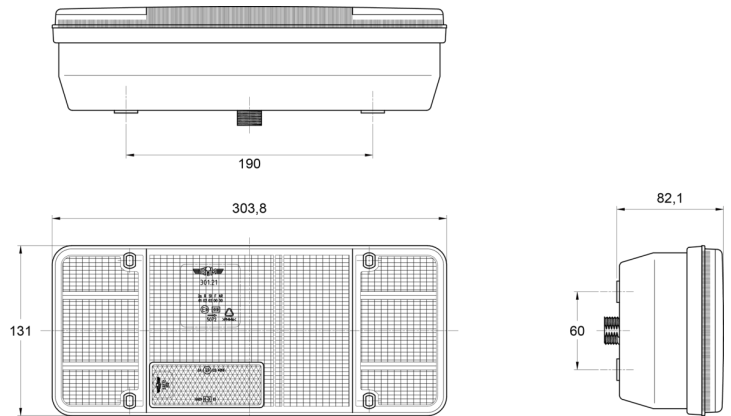

FRONT- UND RÜCKLEUCHTEN

3121.1000000

Rücklicht | Halogen | rechts | 12-24V

EAN: 5414184560772

Spezifikationen

Anschluss	Offene Kabelenden	Deliefert mit	Mounting screws
Befestigung	Oberflächenmontage	Gewicht (kg)	0,785 Kg
Befestigungsseite	Hinten - Rechts	Höhe mm	131 mm
Bestellbar per	1	Lampenfuß	P21W-BA15s/R5W-BA15s
Betriebsspannung	12V - 24V	Lichtquelle	Halogen
Dicke mm	82 mm	Länge des Kabels (m)	0,20 m
Enthält Fahrtrichtungsanzeiger	Ja	Länge mm	304 mm
Enthält Positionslicht und Bremslicht	Ja	Mit Rückfahrscheinwerfer	Ja
Enthält keinen dreieckigen Reflektor	Ja	Typ	Rückleuchten
Farbe	Gelb/rot/weiss	Verpackung	POS-Verpackung
Farbe Linse	Gelb/rot/weiss	Zertifizierung	ECE