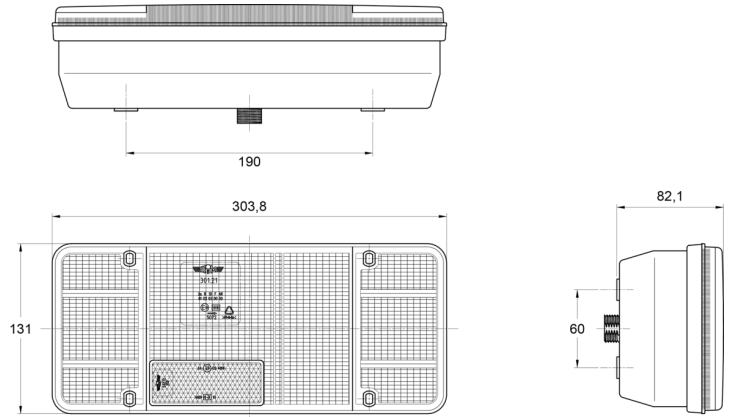

FRONT- UND RÜCKLEUCHTEN

3121.1000200

Rücklicht | Halogen | links | 12V

EAN: 5414184560796

Spezifikationen

Anschluss	Offene Kabelenden	Geliefert mit	Mounting screws
Befestigung	Oberflächenmontage	Gewicht (kg)	0,785 Kg
Befestigungsseite	Hinten - links	Höhe mm	131 mm
Bestellbar per	1	Lampenfuß	P21W-BA15s/R5W-BA15s
Betriebsspannung	12V	Lichtquelle	Halogen
Dicke mm	82 mm	Länge des Kabels (m)	0,20 m
Enthält Fahrtrichtungsanzeiger	Ja	Länge mm	304 mm
Enthält Positionslicht und Bremslicht	Ja	Mit Rückfahrscheinwerfer	Ja
Enthält keinen dreieckigen Reflektor	Ja	Typ	Rückleuchten
Farbe	Gelb/rot/weiss	Verpackung	POS-Verpackung
Farbe Linse	Gelb/rot/weiss	Zertifizierung	ECE