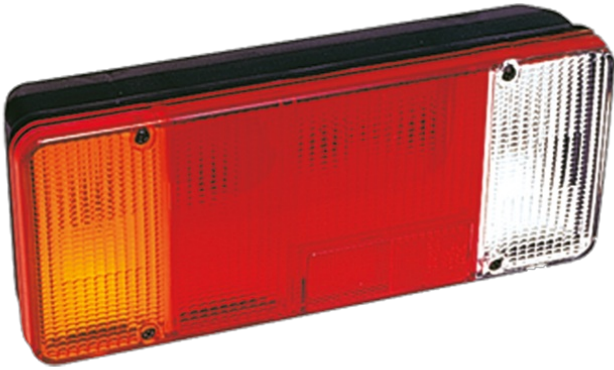

FRONT- UND RÜCKLEUCHTEN

3121.1000200

Rücklicht | Halogen | links | 12V

EAN: 5414184560796

Spezifikationen

Anschluss	Offene Kabelenden	Geliefert mit	Mounting screws
Befestigung	Oberflächenmontage	Gewicht (kg)	0,785 Kg
Befestigungsseite	Hinten - links	Höhe mm	131 mm
Bestellbar per	1	Lampenfuß	P21W-BA15s/R5W-BA15s
Betriebsspannung	12V	Lichtquelle	Halogen
Dicke mm	82 mm	Länge des Kabels (m)	0,20 m
Enthält Fahrtrichtungsanzeiger	Ja	Länge mm	304 mm
Enthält Positionslicht und Bremslicht	Ja	Mit Rückfahrscheinwerfer	Ja
Enthält keinen dreieckigen Reflektor	Ja	Typ	Rückleuchten
Farbe	Gelb/rot/weiss	Verpackung	POS-Verpackung
Farbe Linse	Gelb/rot/weiss	Zertifizierung	ECE