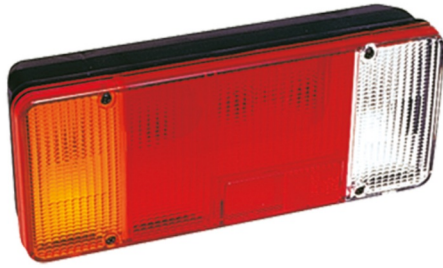

FRONT- UND RÜCKLEUCHTEN

3121.1000200

Rücklicht | Halogen | links | 12V-24V

EAN: 5414184560796

Spezifikationen

Anschluss	Offene Kabelenden	Geliefert mit	Mounting screws
Befestigung	Oberflächenmontage	Gewicht (kg)	0,785 Kg
Befestigungsseite	Hinten - links	Höhe mm	131 mm
Bestellbar per	1	Lampenfuß	P21W-BA15s/R5W-BA15s
Betriebsspannung	12V - 24V	Lichtquelle	Halogen
Dicke mm	82 mm	Länge des Kabels (m)	0,20 m
Enthält Fahrtrichtungsanzeiger	Ja	Länge mm	304 mm
Enthält Positionslicht und Bremslicht	Ja	Mit Rückfahrscheinwerfer	Ja
Enthält keinen dreieckigen Reflektor	Ja	Typ	Rückleuchten
Farbe	Gelb/rot/weiss	Verpackung	POS-Verpackung
Farbe Linse	Gelb/rot/weiss	Zertifizierung	ECE