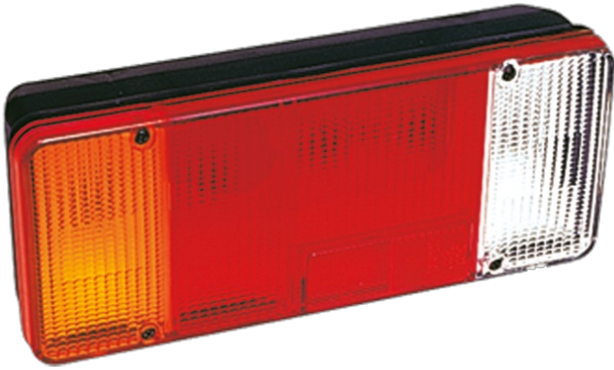

# FRONT- UND RÜCKLEUCHTEN

3121.1000200

Rücklicht | Halogen | links | 12V

EAN: 5414184560796

## Spezifikationen

Anschluss	Offene Kabelenden	Geliefert mit	Mounting screws
Befestigung	Oberflächenmontage	Gewicht (kg)	0,785 Kg
Befestigungsseite	Hinten - links	Höhe mm	131 mm
Bestellbar per	1	Lampenfuß	P21W-BA15s/R5W-BA15s
Betriebsspannung	12V	Lichtquelle	Halogen
Dicke mm	82 mm	Länge des Kabels (m)	0,20 m
Enthält Fahrtrichtungsanzeiger	Ja	Länge mm	304 mm
Enthält Positionslicht und Bremslicht	Ja	Mit Rückfahrscheinwerfer	Ja
Enthält keinen dreieckigen Reflektor	Ja	Typ	Rückleuchten
Farbe	Gelb/rot/weiss	Verpackung	POS-Verpackung
Farbe Linse	Gelb/rot/weiss	Zertifizierung	ECE