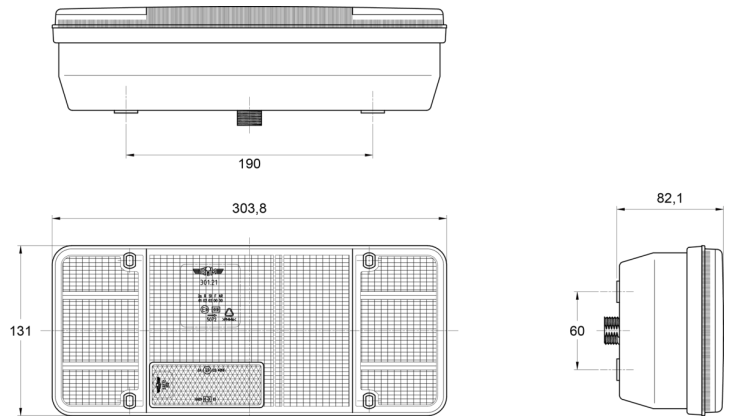

## Spezifikationen

Anschluss	Offene Kabelenden	Geliefert mit	Mounting screws
Befestigung	Oberflächenmontage	Gewicht (kg)	0,785 Kg
Befestigungsseite	Hinten - links	Höhe mm	131 mm
Bestellbar per	1	Lampenfuß	P21W-BA15s/R5W-BA15s
Betriebsspannung	12V - 24V	Lichtquelle	Halogen
Dicke mm	82 mm	Länge des Kabels (m)	0,20 m
Enthält Fahrtrichtungsanzeiger	Ja	Länge mm	304 mm
Enthält Positionslicht und Bremslicht	Ja	Mit Rückfahrscheinwerfer	Ja
Enthält keinen dreieckigen Reflektor	Ja	Typ	Rückleuchten
Farbe	Gelb/rot/weiss	Verpackung	POS-Verpackung
Farbe Linse	Gelb/rot/weiss	Zertifizierung	ECE