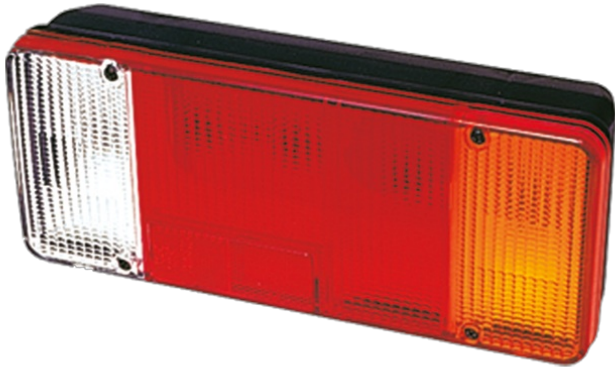

FRONT- UND RÜCKLEUCHTEN

3121.4000000

Rücklicht | Halogen | rechts | 12-24V

EAN: 5414184017856

Spezifikationen

Anschluss	Universal mit Kabelverschraubung	Gewicht (kg)	0,750 Kg
Befestigung	Oberflächenmontage	Höhe mm	131 mm
Befestigungsseite	Hinten - Rechts	Lampenfuß	P21W-BA15s/R5W-BA15s
Bestellbar per	1	Lichtquelle	Halogen
Betriebsspannung	12V - 24V	Länge mm	304 mm
Dicke mm	82 mm	Mit Rückfahrscheinwerfer	Ja
Enthält Fahrtrichtungsanzeiger	Ja	Typ	Rückleuchten
Enthält Positionslicht und Bremslicht	Ja	Verpackung	POS-Verpackung
Enthält keinen dreieckigen Reflektor	Ja	Zertifizierung	ECE
Farbe	Gelb/rot/weiss		
Farbe Linse	Gelb/rot/weiss		
Geliefert mit	Mounting screws		