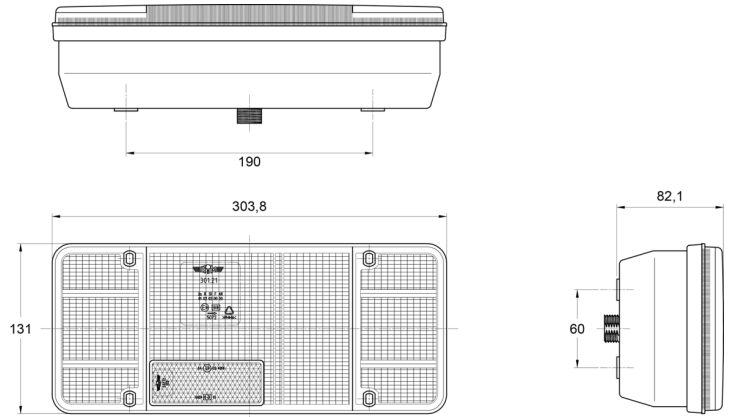

FRONT- UND RÜCKLEUCHTEN

3121.4000000

Rücklicht | Halogen | rechts | 12-24V

EAN: 5414184017856

Spezifikationen

Anschluss	Universal mit Kabelverschraubung	Gewicht (kg)	0,750 Kg
Befestigung	Oberflächenmontage	Höhe mm	131 mm
Befestigungsseite	Hinten - Rechts	Lampenfuß	P21W-BA15s/R5W-BA15s
Bestellbar per	1	Lichtquelle	Halogen
Betriebsspannung	12V - 24V	Länge mm	304 mm
Dicke mm	82 mm	Mit Rückfahrscheinwerfer	Ja
Enthält Fahrtrichtungsanzeiger	Ja	Typ	Rückleuchten
Enthält Positionslicht und Bremslicht	Ja	Verpackung	POS-Verpackung
Enthält keinen dreieckigen Reflektor	Ja	Zertifizierung	ECE
Farbe	Gelb/rot/weiss		
Farbe Linse	Gelb/rot/weiss		
Geliefert mit	Mounting screws		