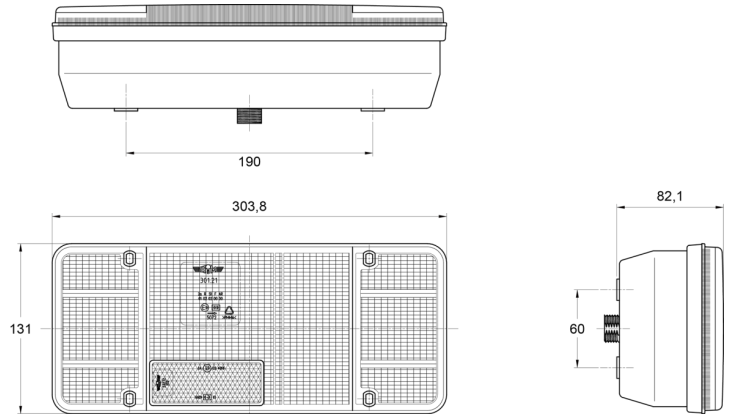

## Spezifikationen

Anschluss	Universal mit Kabelverschraubung	Gewicht (kg)	0,750 Kg
Befestigung	Oberflächenmontage	Höhe mm	131 mm
Befestigungsseite	Hinten - Rechts	Lampenfuß	P21W-BA15s/R5W-BA15s
Bestellbar per	1	Lichtquelle	Halogen
Betriebsspannung	12V - 24V	Länge mm	304 mm
Dicke mm	82 mm	Mit Rückfahrscheinwerfer	Ja
Enthält Fahrtrichtungsanzeiger	Ja	Typ	Rückleuchten
Enthält Positionslicht und Bremslicht	Ja	Verpackung	POS-Verpackung
Enthält keinen dreieckigen Reflektor	Ja	Zertifizierung	ECE
Farbe	Gelb/rot/weiss		
Farbe Linse	Gelb/rot/weiss		
Geliefert mit	Mounting screws		