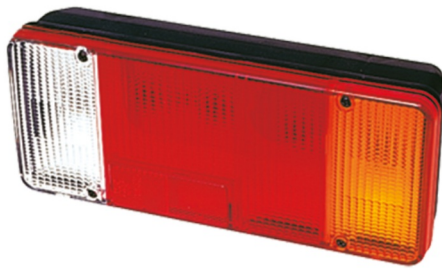

# FRONT- UND RÜCKLEUCHTEN

3121.4000000

Rücklicht | Halogen | rechts | 12-24V

EAN: 5414184017856

## Spezifikationen

Anschluss	Universal mit Kabelverschraubung	Gewicht (kg)	0,750 Kg
Befestigung	Oberflächenmontage	Höhe mm	131 mm
Befestigungsseite	Hinten - Rechts	Lampenfuß	P21W-BA15s/R5W-BA15s
Bestellbar per	1	Lichtquelle	Halogen
Betriebsspannung	12V - 24V	Länge mm	304 mm
Dicke mm	82 mm	Mit Rückfahrscheinwerfer	Ja
Enthält Fahrtrichtungsanzeiger	Ja	Typ	Rückleuchten
Enthält Positionslicht und Bremslicht	Ja	Verpackung	POS-Verpackung
Enthält keinen dreieckigen Reflektor	Ja	Zertifizierung	ECE
Farbe	Gelb/rot/weiss		
Farbe Linse	Gelb/rot/weiss		
Geliefert mit	Mounting screws		