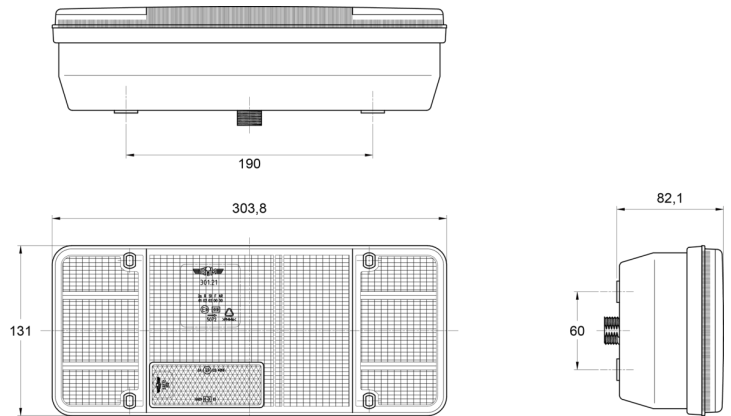

FRONT- UND RÜCKLEUCHTEN

3121.4000000

Rücklicht | Halogen | rechts | 12-24V

EAN: 5414184017856

Spezifikationen

Anschluss	Universal mit Kabelverschraubung	Gewicht (kg)	0,750 Kg
Befestigung	Oberflächenmontage	Höhe mm	131 mm
Befestigungsseite	Hinten - Rechts	Lampenfuß	P21W-BA15s/R5W-BA15s
Bestellbar per	1	Lichtquelle	Halogen
Betriebsspannung	12V - 24V	Länge mm	304 mm
Dicke mm	82 mm	Mit Rückfahrscheinwerfer	Ja
Enthält Fahrtrichtungsanzeiger	Ja	Typ	Rückleuchten
Enthält Positionslicht und Bremslicht	Ja	Verpackung	POS-Verpackung
Enthält keinen dreieckigen Reflektor	Ja	Zertifizierung	ECE
Farbe	Gelb/rot/weiss		
Farbe Linse	Gelb/rot/weiss		
Geliefert mit	Mounting screws		