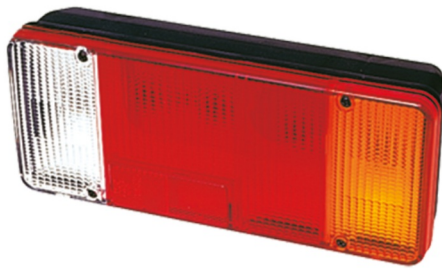

FRONT- UND RÜCKLEUCHTEN

3121.4000000

Rücklicht | Halogen | rechts | 12-24V

EAN: 5414184017856

Spezifikationen

Anschluss	Universal mit Kabelverschraubung	Gewicht (kg)	0,750 Kg
Befestigung	Oberflächenmontage	Höhe mm	131 mm
Befestigungsseite	Hinten - Rechts	Lampenfuß	P21W-BA15s/R5W-BA15s
Bestellbar per	1	Lichtquelle	Halogen
Betriebsspannung	12V - 24V	Länge mm	304 mm
Dicke mm	82 mm	Mit Rückfahrscheinwerfer	Ja
Enthält Fahrtrichtungsanzeiger	Ja	Typ	Rückleuchten
Enthält Positionslicht und Bremslicht	Ja	Verpackung	POS-Verpackung
Enthält keinen dreieckigen Reflektor	Ja	Zertifizierung	ECE
Farbe	Gelb/rot/weiss		
Farbe Linse	Gelb/rot/weiss		
Geliefert mit	Mounting screws		