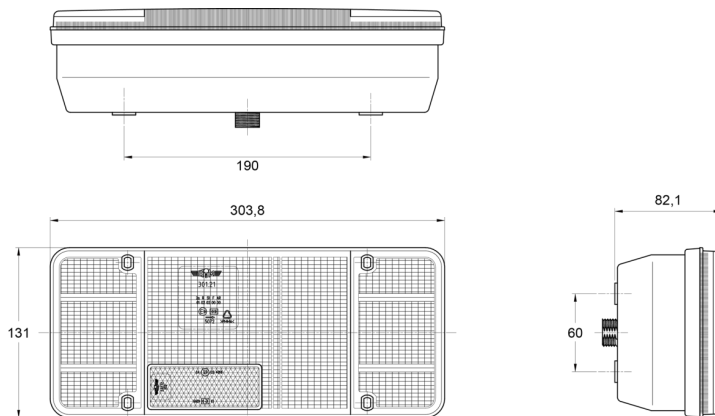

## Spezifikationen

Anschluss	Universal mit Kabelverschraubung	Deliefert mit	Mounting screws
Befestigung	Oberflächenmontage	Gewicht (kg)	0,750 Kg
Befestigungsseite	Hinten - links	Höhe mm	131 mm
Bestellbar per	1	Lampenfuß	P21W-BA15s/R5W-BA15s
Betriebsspannung	12V	Lichtquelle	Halogen
Dicke mm	82 mm	Länge mm	304 mm
Enthält Fahrtrichtungsanzeiger	Ja	Typ	Rückleuchten
Enthält Nebelscheinwerfer	Ja	Verpackung	POS-Verpackung
Enthält Positionslicht und Bremslicht	Ja	Zertifizierung	ECE
Enthält keinen dreieckigen Reflektor	Ja		
Farbe	Gelb/rot		
Farbe Linse	Gelb/rot		