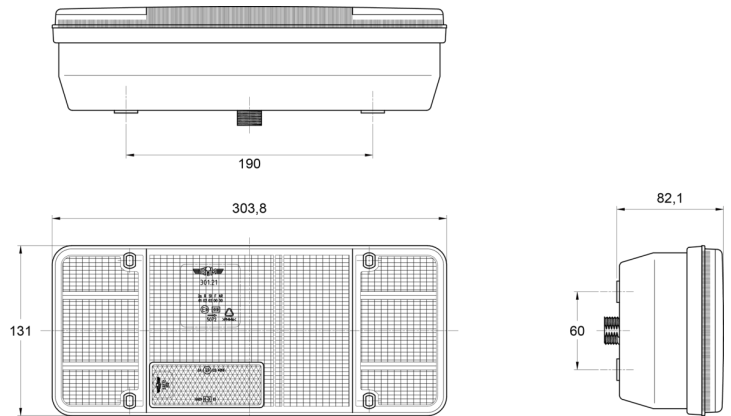

FRONT- UND RÜCKLEUCHTEN

3121.4000300

Rücklicht | Halogen | links | 12V-24V

EAN: 5414184017863

Spezifikationen

Anschluss	Universal mit Kabelverschraubung	Geliefert mit	Mounting screws
Befestigung	Oberflächenmontage	Gewicht (kg)	0,750 Kg
Befestigungsseite	Hinten - links	Höhe mm	131 mm
Bestellbar per	1	Lampenfuß	P21W-BA15s/R5W-BA15s
Betriebsspannung	12V - 24V	Lichtquelle	Halogen
Dicke mm	82 mm	Länge mm	304 mm
Enthält Fahrtrichtungsanzeiger	Ja	Typ	Rückleuchten
Enthält Nebelscheinwerfer	Ja	Verpackung	POS-Verpackung
Enthält Positionslicht und Bremslicht	Ja	Zertifizierung	ECE
Enthält keinen dreieckigen Reflektor	Ja		
Farbe	Gelb/rot		
Farbe Linse	Gelb/rot		