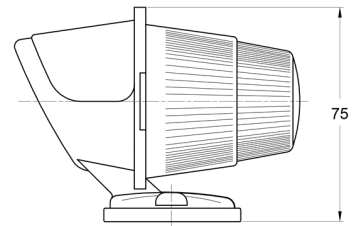

MARKIERUNGSLEUCHTEN

3122.000000

Markierungsleuchte | weiß

EAN: 5414184560840

Spezifikationen

Anschluss	Nicht zutreffend	Gewicht (kg)	0,073 Kg
Befestigung	Oberflächenmontage	Höhe mm	75 mm
Befestigungsseite	Vorderseite	Lampenfuß	R 5W BA 15s
Bestellbar per	1	Lichtquelle	Halogen
Farbe	Weiss	Länge mm	100 mm
Farbe Linse	Transparent	Watt	5 Watt
Funktionen	Begrenzungsleuchte vorne	Zertifizierung	ECE