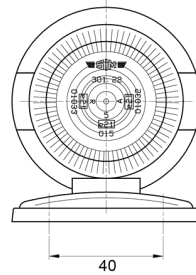

MARKIERUNGSLEUCHTEN

3122.000000

Markierungsleuchte | weiß

EAN: 5414184560840

Spezifikationen

Anschluss	Nicht zutreffend	Gewicht (kg)	0,073 Kg
Befestigung	Oberflächenmontage	Höhe mm	75 mm
Befestigungsseite	Vorderseite	Lampenfuß	R 5W BA 15s
Bestellbar per	1	Lichtquelle	Halogen
Farbe	Weiss	Länge mm	100 mm
Farbe Linse	Transparent	Watt	5 Watt
Funktionen	Begrenzungsleuchte vorne	Zertifizierung	ECE