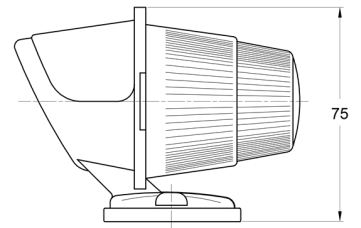

MARKIERUNGSLEUCHTEN

3122.000000

Markierungsleuchte | weiß

EAN: 5414184560840

Spezifikationen

Anschluss	Nicht zutreffend	Gewicht (kg)	0,073 Kg
Befestigung	Oberflächenmontage	Höhe mm	75 mm
Befestigungsseite	Vorderseite	Lampenfuß	R 5W BA 15s
Bestellbar per	1	Lichtquelle	Halogen
Farbe	Weiss	Länge mm	100 mm
Farbe Linse	Transparent	Watt	5 Watt
Funktionen	Begrenzungsleuchte vorne	Zertifizierung	ECE