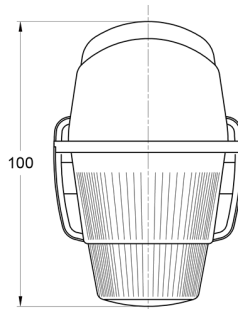

MARKIERUNGSLEUCHTEN

3122.000000

Markierungsleuchte | weiß

EAN: 5414184560840

Spezifikationen

Anschluss	Nicht zutreffend	Gewicht (kg)	0,073 Kg
Befestigung	Oberflächenmontage	Höhe mm	75 mm
Befestigungsseite	Vorderseite	Lampenfuß	R 5W BA 15s
Bestellbar per	1	Lichtquelle	Halogen
Farbe	Weiss	Länge mm	100 mm
Farbe Linse	Transparent	Watt	5 Watt
Funktionen	Begrenzungsleuchte vorne	Zertifizierung	ECE