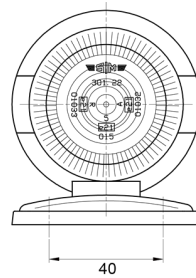

MARKIERUNGSLEUCHTEN

3122.000000

Markierungsleuchte | weiß

EAN: 5414184560840

Spezifikationen

Anschluss	Nicht zutreffend	Gewicht (kg)	0,073 Kg
Befestigung	Oberflächenmontage	Höhe mm	75 mm
Befestigungsseite	Vorderseite	Lampenfuß	R 5W BA 15s
Bestellbar per	1	Lichtquelle	Halogen
Farbe	Weiss	Länge mm	100 mm
Farbe Linse	Transparent	Watt	5 Watt
Funktionen	Begrenzungsleuchte vorne	Zertifizierung	ECE