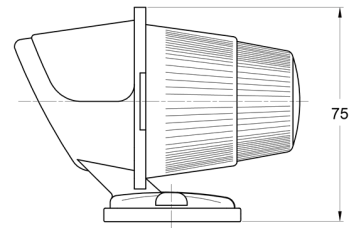

MARKIERUNGSLEUCHTEN

3122.0000200

Markierungsleuchte | rot

EAN: 5414184560864

Spezifikationen

Anschluss	Nicht zutreffend	Höhe mm	75 mm
Befestigung	Oberflächenmontage	Lampenfuß	R 5W BA 15s
Befestigungsseite	Hinten	Lichtquelle	Halogen
Bestellbar per	1	Länge mm	100 mm
Farbe	Rot	Verpackung	Bulk
Farbe Linse	Rot	Watt	5 Watt
Funktionen	Hintere Begrenzungsleuchte	Zertifizierung	ECE
Gewicht (kg)	0,073 Kg		