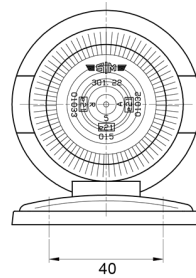

MARKIERUNGSLEUCHTEN

3122.0000200

Markierungsleuchte | rot

EAN: 5414184560864

Spezifikationen

Anschluss	Nicht zutreffend	Höhe mm	75 mm
Befestigung	Oberflächenmontage	Lampenfuß	R 5W BA 15s
Befestigungsseite	Hinten	Lichtquelle	Halogen
Bestellbar per	1	Länge mm	100 mm
Farbe	Rot	Verpackung	Bulk
Farbe Linse	Rot	Watt	5 Watt
Funktionen	Hintere Begrenzungsleuchte	Zertifizierung	ECE
Gewicht (kg)	0,073 Kg		