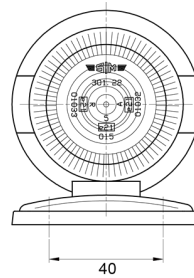

## Specifications

Anschluss	Nicht zutreffend	Höhe mm	75 mm
Befestigung	Oberflächenmontage	Lampenfuß	R 5W BA 15s
Befestigungsseite	Hinten	Lichtquelle	Halogen
Bestellbar per	1	Länge mm	100 mm
Farbe	Rot	Verpackung	Bulk
Farbe Linse	Rot	Watt	5 Watt
Funktionen	Hintere Begrenzungsleuchte	Zertifizierung	ECE
Gewicht (kg)	0,073 Kg		