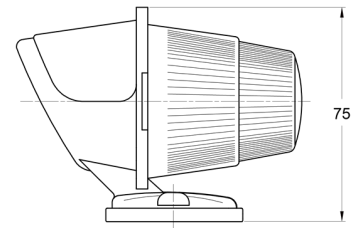

## Specifications

Anschluss	Nicht zutreffend	Höhe mm	75 mm
Befestigung	Oberflächenmontage	Lampenfuß	R 5W BA 15s
Befestigungsseite	Hinten	Lichtquelle	Halogen
Bestellbar per	1	Länge mm	100 mm
Farbe	Rot	Verpackung	Bulk
Farbe Linse	Rot	Watt	5 Watt
Funktionen	Hintere Begrenzungsleuchte	Zertifizierung	ECE
Gewicht (kg)	0,073 Kg		