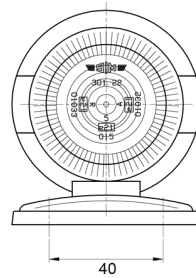

## Spezifikationen

Anschluss	Nicht zutreffend	Höhe mm	75 mm
Befestigung	Oberflächenmontage	Lampenfuß	R 5W BA 15s
Befestigungsseite	Hinten	Lichtquelle	Halogen
Bestellbar per	1	Länge mm	100 mm
Farbe	Rot	Verpackung	Bulk
Farbe Linse	Rot	Watt	5 Watt
Funktionen	Hintere Begrenzungsleuchte	Zertifizierung	ECE
Gewicht (kg)	0,073 Kg		