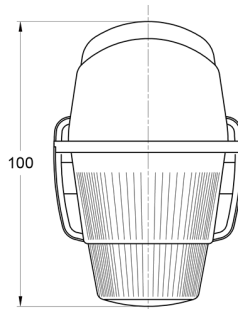

## Spezifikationen

Anschluss	Nicht zutreffend	Höhe mm	75 mm
Befestigung	Oberflächenmontage	Lampenfuß	R 5W BA 15s
Befestigungsseite	Hinten	Lichtquelle	Halogen
Bestellbar per	1	Länge mm	100 mm
Farbe	Rot	Verpackung	Bulk
Farbe Linse	Rot	Watt	5 Watt
Funktionen	Hintere Begrenzungsleuchte	Zertifizierung	ECE
Gewicht (kg)	0,073 Kg		