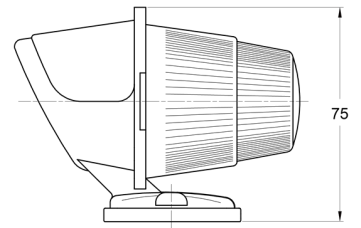

## Spezifikationen

Anschluss	Nicht zutreffend	Höhe mm	75 mm
Befestigung	Oberflächenmontage	Lampenfuß	R 5W BA 15s
Befestigungsseite	Hinten	Lichtquelle	Halogen
Bestellbar per	1	Länge mm	100 mm
Farbe	Rot	Verpackung	Bulk
Farbe Linse	Rot	Watt	5 Watt
Funktionen	Hintere Begrenzungsleuchte	Zertifizierung	ECE
Gewicht (kg)	0,073 Kg		