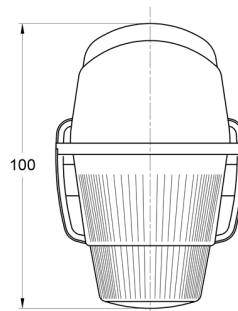

MARKIERUNGSLEUCHTEN

3122.0000200

Markierungsleuchte | rot

EAN: 5414184560864

Spezifikationen

Anschluss	Nicht zutreffend	Höhe mm	75 mm
Befestigung	Oberflächenmontage	Lampenfuß	R 5W BA 15s
Befestigungsseite	Hinten	Lichtquelle	Halogen
Bestellbar per	1	Länge mm	100 mm
Farbe	Rot	Verpackung	Bulk
Farbe Linse	Rot	Watt	5 Watt
Funktionen	Hintere Begrenzungsleuchte	Zertifizierung	ECE
Gewicht (kg)	0,073 Kg		