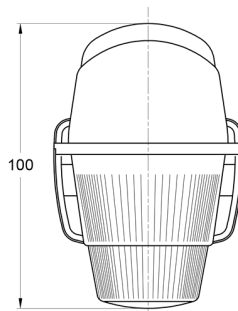

MARKIERUNGSLEUCHTEN

3122.0000200

Markierungsleuchte | rot

EAN: 5414184560864

Spezifikationen

Anschluss	Nicht zutreffend	Höhe mm	75 mm
Befestigung	Oberflächenmontage	Lampenfuß	R 5W BA 15s
Befestigungsseite	Hinten	Lichtquelle	Halogen
Bestellbar per	1	Länge mm	100 mm
Farbe	Rot	Verpackung	Bulk
Farbe Linse	Rot	Watt	5 Watt
Funktionen	Hintere Begrenzungsleuchte	Zertifizierung	ECE
Gewicht (kg)	0,073 Kg		