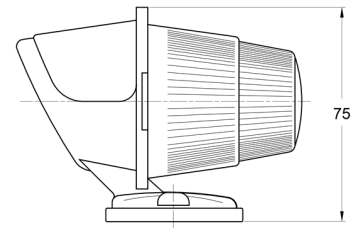

MARKIERUNGSLEUCHTEN

3122.0000200

Markierungsleuchte | rot

EAN: 5414184560864

Spezifikationen

Anschluss	Nicht zutreffend	Höhe mm	75 mm
Befestigung	Oberflächenmontage	Lampenfuß	R 5W BA 15s
Befestigungsseite	Hinten	Lichtquelle	Halogen
Bestellbar per	1	Länge mm	100 mm
Farbe	Rot	Verpackung	Bulk
Farbe Linse	Rot	Watt	5 Watt
Funktionen	Hintere Begrenzungsleuchte	Zertifizierung	ECE
Gewicht (kg)	0,073 Kg		