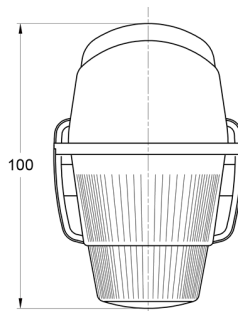

## Spezifikationen

Anschluss	Nicht zutreffend	Höhe mm	75 mm
Befestigung	Oberflächenmontage	Lampenfuß	R 5W BA 15s
Befestigungsseite	Hinten	Lichtquelle	Halogen
Bestellbar per	1	Länge mm	100 mm
Farbe	Rot	Verpackung	Bulk
Farbe Linse	Rot	Watt	5 Watt
Funktionen	Hintere Begrenzungsleuchte	Zertifizierung	ECE
Gewicht (kg)	0,073 Kg		