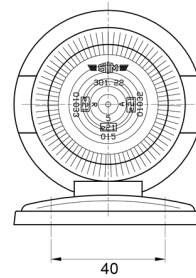

MARKIERUNGSLEUCHTEN

3122.0000200

Markierungsleuchte | rot

EAN: 5414184560864

Spezifikationen

Anschluss	Nicht zutreffend	Höhe mm	75 mm
Befestigung	Oberflächenmontage	Lampenfuß	R 5W BA 15s
Befestigungsseite	Hinten	Lichtquelle	Halogen
Bestellbar per	1	Länge mm	100 mm
Farbe	Rot	Verpackung	Bulk
Farbe Linse	Rot	Watt	5 Watt
Funktionen	Hintere Begrenzungsleuchte	Zertifizierung	ECE
Gewicht (kg)	0,073 Kg		