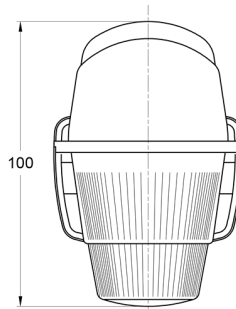

## Specifications

Anschluss	Nicht zutreffend	Höhe mm	75 mm
Befestigung	Oberflächenmontage	Lampenfuß	R 5W BA 15s
Befestigungsseite	Hinten	Lichtquelle	Halogen
Bestellbar per	1	Länge mm	100 mm
Farbe	Rot	Verpackung	Bulk
Farbe Linse	Rot	Watt	5 Watt
Funktionen	Hintere Begrenzungsleuchte	Zertifizierung	ECE
Gewicht (kg)	0,073 Kg		