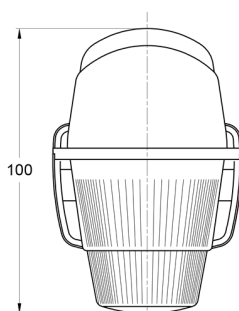

MARKIERUNGSLEUCHTEN

3122.0000400

Markierungsleuchte | gelb

EAN: 5414184560888

Specifications

Anschluss	Nicht zutreffend
Befestigung	Oberflächenmontage
Bestellbar per	1
Farbe	Gelb
Farbe Linse	Gelb
Funktionen	Markierungsleuchte
Gewicht (kg)	0,073 Kg
Höhe mm	75 mm

Lampenfuß	R 5W BA 15s
Lichtquelle	Halogen
Länge mm	100 mm
Watt	5 Watt
Zertifizierung	ECE