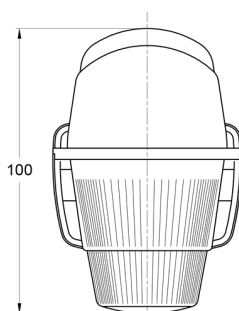

MARKIERUNGSLEUCHTEN

3122.0000400

Markierungsleuchte | gelb

EAN: 5414184560888

Spezifikationen

Anschluss	Nicht zutreffend	Lampenfuß	R 5W BA 15s
Befestigung	Oberflächenmontage	Lichtquelle	Halogen
Bestellbar per	1	Länge mm	100 mm
Farbe	Gelb	Watt	5 Watt
Farbe Linse	Gelb	Zertifizierung	ECE
Funktionen	Markierungsleuchte		
Gewicht (kg)	0,073 Kg		
Höhe mm	75 mm		