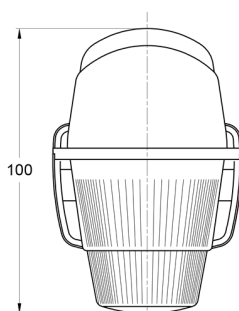

## Spezifikationen

Anschluss	Nicht zutreffend	Lampenfuß	R 5W BA 15s
Befestigung	Oberflächenmontage	Lichtquelle	Halogen
Bestellbar per	1	Länge mm	100 mm
Farbe	Gelb	Watt	5 Watt
Farbe Linse	Gelb	Zertifizierung	ECE
Funktionen	Markierungsleuchte		
Gewicht (kg)	0,073 Kg		
Höhe mm	75 mm		