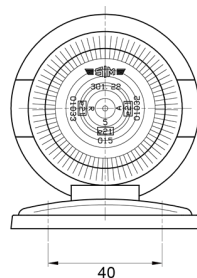

MARKIERUNGSLEUCHTEN

3122.0000400

Markierungsleuchte | gelb

EAN: 5414184560888

Specifications

Anschluss	Nicht zutreffend
Befestigung	Oberflächenmontage
Bestellbar per	1
Farbe	Gelb
Farbe Linse	Gelb
Funktionen	Markierungsleuchte
Gewicht (kg)	0,073 Kg
Höhe mm	75 mm

Lampenfuß	R 5W BA 15s
Lichtquelle	Halogen
Länge mm	100 mm
Watt	5 Watt
Zertifizierung	ECE