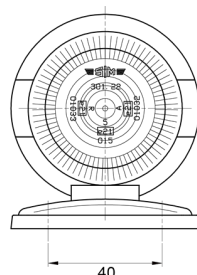

## Spezifikationen

Anschluss	Nicht zutreffend	Lampenfuß	R 5W BA 15s
Befestigung	Oberflächenmontage	Lichtquelle	Halogen
Bestellbar per	1	Länge mm	100 mm
Farbe	Gelb	Watt	5 Watt
Farbe Linse	Gelb	Zertifizierung	ECE
Funktionen	Markierungsleuchte		
Gewicht (kg)	0,073 Kg		
Höhe mm	75 mm		