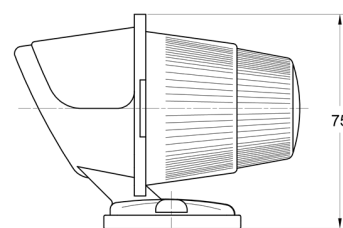

MARKIERUNGSLEUCHTEN

3122.0000400

Markierungsleuchte | gelb

EAN: 5414184560888

Specifications

Anschluss	Nicht zutreffend
Befestigung	Oberflächenmontage
Bestellbar per	1
Farbe	Gelb
Farbe Linse	Gelb
Funktionen	Markierungsleuchte
Gewicht (kg)	0,073 Kg
Höhe mm	75 mm

Lampenfuß	R 5W BA 15s
Lichtquelle	Halogen
Länge mm	100 mm
Watt	5 Watt
Zertifizierung	ECE