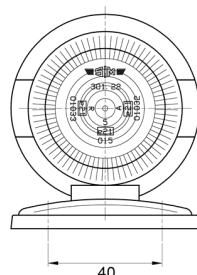

MARKIERUNGSLEUCHTEN

3122.0000400

Markierungsleuchte | gelb

EAN: 5414184560888

Spezifikationen

Anschluss	Nicht zutreffend	Lampenfuß	R 5W BA 15s
Befestigung	Oberflächenmontage	Lichtquelle	Halogen
Bestellbar per	1	Länge mm	100 mm
Farbe	Gelb	Watt	5 Watt
Farbe Linse	Gelb	Zertifizierung	ECE
Funktionen	Markierungsleuchte		
Gewicht (kg)	0,073 Kg		
Höhe mm	75 mm		