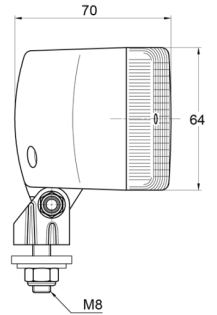

## Spezifikationen

Anschluss	Nicht zutreffend	Gewicht (kg)	0,243 Kg
Anzahl der Blitzmuster	N/A	Höhe mm	88 mm
Befestigung	Schraube M8	Lichtquelle	Halogen
Befestigungsseite	Hinten	Typ	Rückfahrcheinwerfer
Bestellbar per	1	Verpackung	POS-Verpackung
Breite mm	141 mm	Watt	21 Watt
Dicke mm	70 mm	Zertifizierung	ECE R23
Farbe Linse	Weiss		