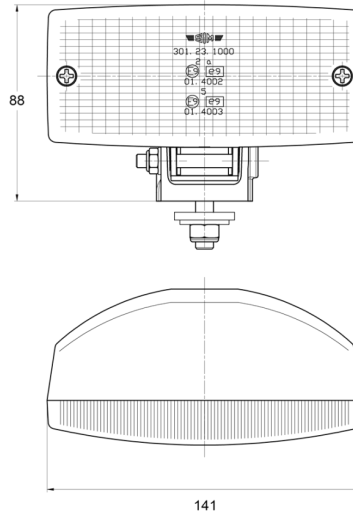

FRONT- UND RÜCKLEUCHTEN

3123.000000

Rückfahrlicht | Halogen

EAN: 5414184560895

Spezifikationen

Anschluss	Nicht zutreffend	Gewicht (kg)	0,243 Kg
Anzahl der Blitzmuster	N/A	Höhe mm	88 mm
Befestigung	Schraube M8	Lichtquelle	Halogen
Befestigungsseite	Hinten	Typ	Rückfahrcheinwerfer
Bestellbar per	1	Verpackung	POS-Verpackung
Breite mm	141 mm	Watt	21 Watt
Dicke mm	70 mm	Zertifizierung	ECE R23
Farbe Linse	Weiss		