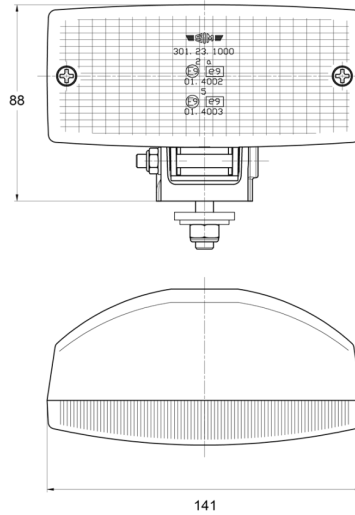

## Spezifikationen

Anschluss	Nicht zutreffend	Gewicht (kg)	0,243 Kg
Anzahl der Blitzmuster	N/A	Höhe mm	88 mm
Befestigung	Schraube M8	Lichtquelle	Halogen
Befestigungsseite	Hinten	Typ	Rückfahrcheinwerfer
Bestellbar per	1	Verpackung	POS-Verpackung
Breite mm	141 mm	Watt	21 Watt
Dicke mm	70 mm	Zertifizierung	ECE R23
Farbe Linse	Weiss		