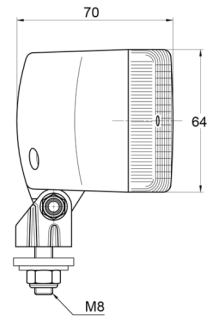

## Spezifikationen

Anschluss	Nicht zutreffend	Gewicht (kg)	0,243 Kg
Anzahl der Blitzmuster	N/A	Höhe mm	88 mm
Befestigung	Schraube M8	Lichtquelle	Halogen
Befestigungsseite	Hinten	Typ	Rückfahrcheinwerfer
Bestellbar per	1	Verpackung	POS-Verpackung
Breite mm	141 mm	Watt	21 Watt
Dicke mm	70 mm	Zertifizierung	ECE R23
Farbe Linse	Weiss		