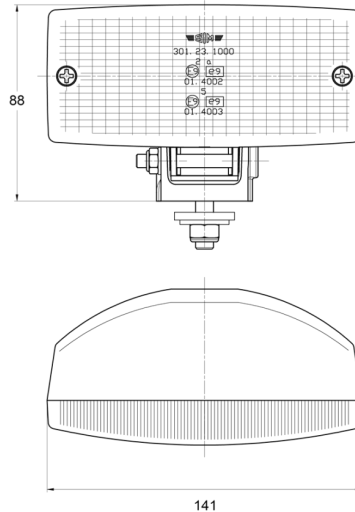

## Spezifikationen

Anschluss	Nicht zutreffend	Gewicht (kg)	0,243 Kg
Anzahl der Blitzmuster	N/A	Höhe mm	88 mm
Befestigung	Schraube M8	Lichtquelle	Halogen
Befestigungsseite	Hinten	Typ	Rückfahrcheinwerfer
Bestellbar per	1	Verpackung	POS-Verpackung
Breite mm	141 mm	Watt	21 Watt
Dicke mm	70 mm	Zertifizierung	ECE R23
Farbe Linse	Weiss		