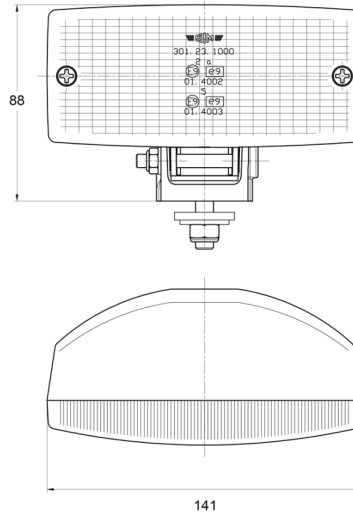

## Spezifikationen

Anschluss	Nicht zutreffend	Gewicht (kg)	0,243 Kg
Anzahl der Blitzmuster	N/A	Höhe mm	88 mm
Befestigung	Schraube M8	Lichtquelle	Halogen
Befestigungsseite	Hinten	Typ	Rückfahrcheinwerfer
Bestellbar per	1	Verpackung	POS-Verpackung
Breite mm	141 mm	Watt	21 Watt
Dicke mm	70 mm	Zertifizierung	ECE R23
Farbe Linse	Weiss		