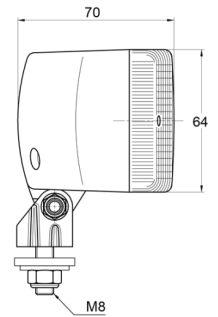

3123.0000200

Rücknebellicht | Halogen| rechteckig

EAN: 5414184560925

Spezifikationen

Anschluss	Nicht zutreffend	Gewicht (kg)	0,243 Kg
Anzahl der Blitzmuster	N/A	Höhe mm	88 mm
Befestigung	Schraube M8	Lichtquelle	Halogen
Befestigungsseite	Hinten	Typ	Nebelscheinwerfer hinten
Bestellbar per	1	Verpackung	POS-Verpackung
Breite mm	141 mm	Watt	21 Watt
Dicke mm	70 mm	Zertifizierung	ECE R38
Farbe Linse	Rot		