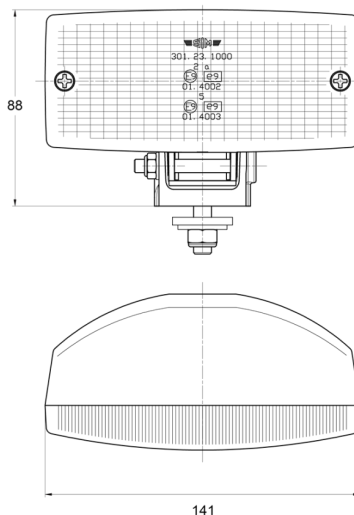

FRONT- UND RÜCKLEUCHTEN

3123.0000200

Rücknebellicht | Halogen | rechteckig

EAN: 5414184560925

Specifications

Anschluss	Nicht zutreffend	Gewicht (kg)	0,243 Kg
Anzahl der Blitzmuster	N/A	Höhe mm	88 mm
Befestigung	Schraube M8	Lichtquelle	Halogen
Befestigungsseite	Hinten	Typ	Nebelscheinwerfer hinten
Bestellbar per	1	Verpackung	POS-Verpackung
Breite mm	141 mm	Watt	21 Watt
Dicke mm	70 mm	Zertifizierung	ECE R38
Farbe Linse	Rot		