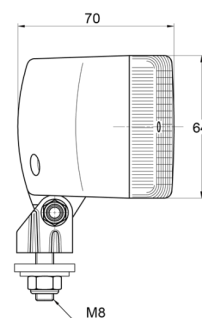

FRONT- UND RÜCKLEUCHTEN

3123.0000200

Rücknebellicht | Halogen | rechteckig

EAN: 5414184560925

Specifications

Anschluss	Nicht zutreffend	Gewicht (kg)	0,243 Kg
Anzahl der Blitzmuster	N/A	Höhe mm	88 mm
Befestigung	Schraube M8	Lichtquelle	Halogen
Befestigungsseite	Hinten	Typ	Nebelscheinwerfer hinten
Bestellbar per	1	Verpackung	POS-Verpackung
Breite mm	141 mm	Watt	21 Watt
Dicke mm	70 mm	Zertifizierung	ECE R38
Farbe Linse	Rot		