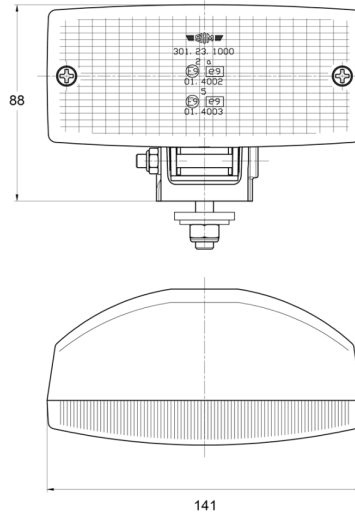

3123.0000200

Rücknebellicht | Halogen| rechteckig

EAN: 5414184560925

Spezifikationen

Anschluss	Nicht zutreffend	Gewicht (kg)	0,243 Kg
Anzahl der Blitzmuster	N/A	Höhe mm	88 mm
Befestigung	Schraube M8	Lichtquelle	Halogen
Befestigungsseite	Hinten	Typ	Nebelscheinwerfer hinten
Bestellbar per	1	Verpackung	POS-Verpackung
Breite mm	141 mm	Watt	21 Watt
Dicke mm	70 mm	Zertifizierung	ECE R38
Farbe Linse	Rot		