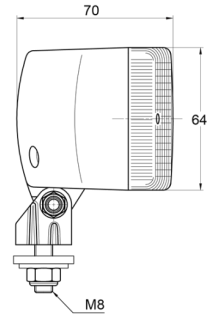

3123.0000200

Rücknebellicht | Halogen| rechteckig

EAN: 5414184560925

Spezifikationen

Anschluss	Nicht zutreffend	Gewicht (kg)	0,243 Kg
Anzahl der Blitzmuster	N/A	Höhe mm	88 mm
Befestigung	Schraube M8	Lichtquelle	Halogen
Befestigungsseite	Hinten	Typ	Nebelscheinwerfer hinten
Bestellbar per	1	Verpackung	POS-Verpackung
Breite mm	141 mm	Watt	21 Watt
Dicke mm	70 mm	Zertifizierung	ECE R38
Farbe Linse	Rot		