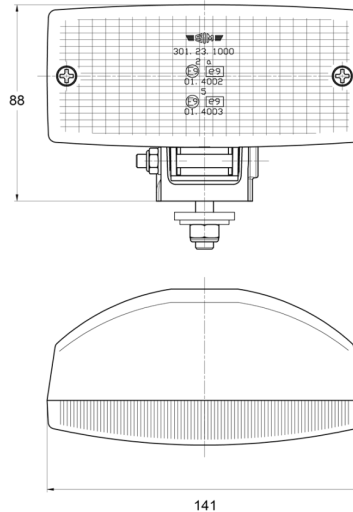

3123.0000200

Rücknebellicht | Halogen| rechteckig

EAN: 5414184560925

Spezifikationen

Anschluss	Nicht zutreffend	Gewicht (kg)	0,243 Kg
Anzahl der Blitzmuster	N/A	Höhe mm	88 mm
Befestigung	Schraube M8	Lichtquelle	Halogen
Befestigungsseite	Hinten	Typ	Nebelscheinwerfer hinten
Bestellbar per	1	Verpackung	POS-Verpackung
Breite mm	141 mm	Watt	21 Watt
Dicke mm	70 mm	Zertifizierung	ECE R38
Farbe Linse	Rot		