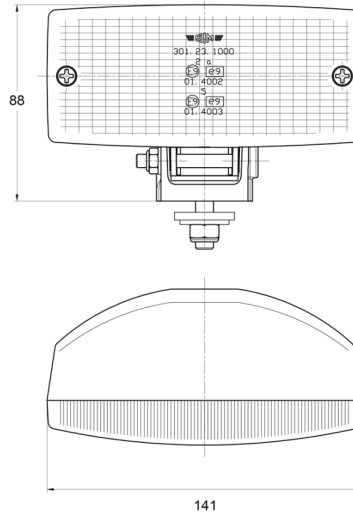

FRONT- UND RÜCKLEUCHTEN

3123.0000400

Positionslicht | Halogen | gelb

EAN: 5414184563124

Spezifikationen

Anschluss	Nicht zutreffend	Gewicht (kg)	0,243 Kg
Anzahl der Blitzmuster	N/A	Höhe mm	88 mm
Befestigung	Schraube M8	Lampenfuß	P21W-BA15s
Befestigungsseite	Vorderseite	Lichtquelle	Halogen
Bestellbar per	1	Typ	Frontscheinwerfer
Breite mm	141 mm	Verpackung	POS-Verpackung
Dicke mm	70 mm	Watt	21 Watt
Farbe Linse	Gelb		