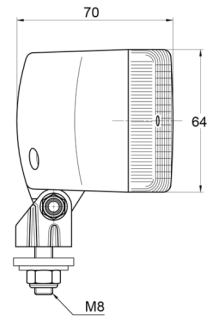

FRONT- UND RÜCKLEUCHTEN

3123.0000400

Positionslicht | Halogen | gelb

EAN: 5414184563124

Spezifikationen

| | | | |
|------------------------|------------------|--------------|-------------------|
| Anschluss | Nicht zutreffend | Gewicht (kg) | 0,243 Kg |
| Anzahl der Blitzmuster | N/A | Höhe mm | 88 mm |
| Befestigung | Schraube M8 | Lampenfuß | P21W-BA15s |
| Befestigungsseite | Vorderseite | Lichtquelle | Halogen |
| Bestellbar per | 1 | Typ | Frontscheinwerfer |
| Breite mm | 141 mm | Verpackung | POS-Verpackung |
| Dicke mm | 70 mm | Watt | 21 Watt |
| Farbe Linse | Gelb | | |