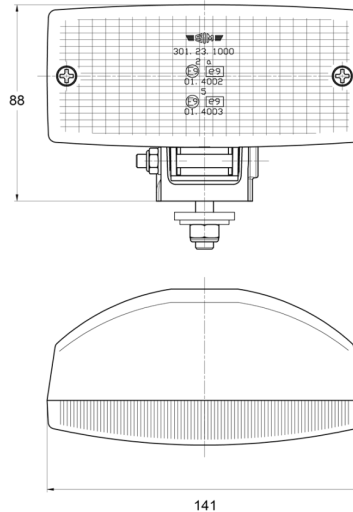

## Spezifikationen

Anschluss	Nicht zutreffend	Gewicht (kg)	0,243 Kg
Anzahl der Blitzmuster	N/A	Höhe mm	88 mm
Befestigung	Schraube M8	Lampenfuß	P21W-BA15s
Befestigungsseite	Vorderseite	Lichtquelle	Halogen
Bestellbar per	1	Typ	Frontscheinwerfer
Breite mm	141 mm	Verpackung	POS-Verpackung
Dicke mm	70 mm	Watt	21 Watt
Farbe Linse	Gelb		