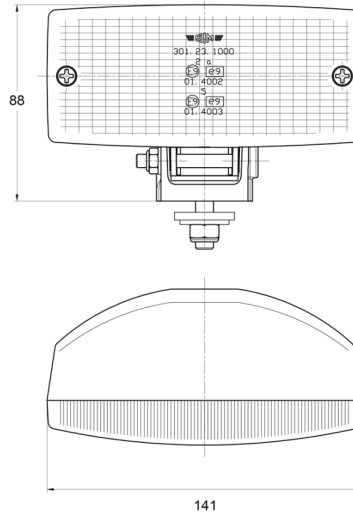

FRONT- UND RÜCKLEUCHTEN

3123.0000400

Positionslicht | Halogen | gelb

EAN: 5414184563124

Spezifikationen

| | | | |
|------------------------|------------------|--------------|-------------------|
| Anschluss | Nicht zutreffend | Gewicht (kg) | 0,243 Kg |
| Anzahl der Blitzmuster | N/A | Höhe mm | 88 mm |
| Befestigung | Schraube M8 | Lampenfuß | P21W-BA15s |
| Befestigungsseite | Vorderseite | Lichtquelle | Halogen |
| Bestellbar per | 1 | Typ | Frontscheinwerfer |
| Breite mm | 141 mm | Verpackung | POS-Verpackung |
| Dicke mm | 70 mm | Watt | 21 Watt |
| Farbe Linse | Gelb | | |