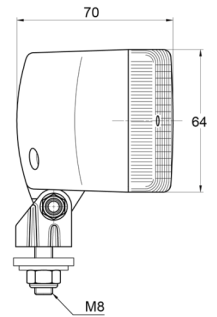

## Spezifikationen

Anschluss	Nicht zutreffend	Gewicht (kg)	0,243 Kg
Anzahl der Blitzmuster	N/A	Höhe mm	88 mm
Befestigung	Schraube M8	Lampenfuß	P21W-BA15s
Befestigungsseite	Vorderseite	Lichtquelle	Halogen
Bestellbar per	1	Typ	Frontscheinwerfer
Breite mm	141 mm	Verpackung	POS-Verpackung
Dicke mm	70 mm	Watt	21 Watt
Farbe Linse	Gelb		