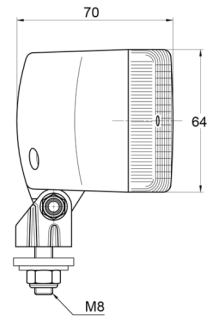

FRONT- UND RÜCKLEUCHTEN

3123.0000400

Positionslicht | Halogen | gelb

EAN: 5414184563124

Spezifikationen

Anschluss	Nicht zutreffend	Gewicht (kg)	0,243 Kg
Anzahl der Blitzmuster	N/A	Höhe mm	88 mm
Befestigung	Schraube M8	Lampenfuß	P21W-BA15s
Befestigungsseite	Vorderseite	Lichtquelle	Halogen
Bestellbar per	1	Typ	Frontscheinwerfer
Breite mm	141 mm	Verpackung	POS-Verpackung
Dicke mm	70 mm	Watt	21 Watt
Farbe Linse	Gelb		