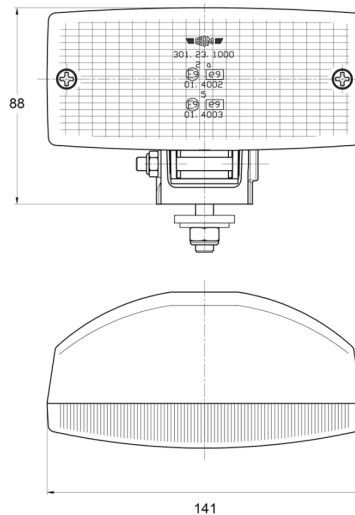

FRONT- UND RÜCKLEUCHTEN

3123.0000400

Positionslicht | Halogen | gelb

EAN: 5414184563124

Spezifikationen

Anschluss	Nicht zutreffend	Gewicht (kg)	0,243 Kg
Anzahl der Blitzmuster	N/A	Höhe mm	88 mm
Befestigung	Schraube M8	Lampenfuß	P21W-BA15s
Befestigungsseite	Vorderseite	Lichtquelle	Halogen
Bestellbar per	1	Typ	Frontscheinwerfer
Breite mm	141 mm	Verpackung	POS-Verpackung
Dicke mm	70 mm	Watt	21 Watt
Farbe Linse	Gelb		