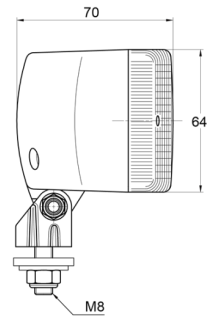

FRONT- UND RÜCKLEUCHTEN

3123.0000400

Positionslicht | Halogen | gelb

EAN: 5414184563124

Spezifikationen

Anschluss	Nicht zutreffend	Gewicht (kg)	0,243 Kg
Anzahl der Blitzmuster	N/A	Höhe mm	88 mm
Befestigung	Schraube M8	Lampenfuß	P21W-BA15s
Befestigungsseite	Vorderseite	Lichtquelle	Halogen
Bestellbar per	1	Typ	Frontscheinwerfer
Breite mm	141 mm	Verpackung	POS-Verpackung
Dicke mm	70 mm	Watt	21 Watt
Farbe Linse	Gelb		