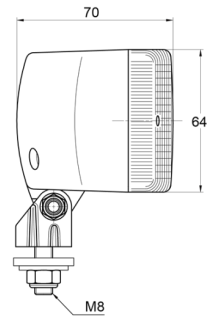

## Spezifikationen

Anschluss	Nicht zutreffend	Gewicht (kg)	0,243 Kg
Anzahl der Blitzmuster	N/A	Höhe mm	88 mm
Befestigung	Schraube M8	Lampenfuß	P21W-BA15s
Befestigungsseite	Vorderseite	Lichtquelle	Halogen
Bestellbar per	1	Typ	Frontscheinwerfer
Breite mm	141 mm	Verpackung	POS-Verpackung
Dicke mm	70 mm	Watt	21 Watt
Farbe Linse	Gelb		