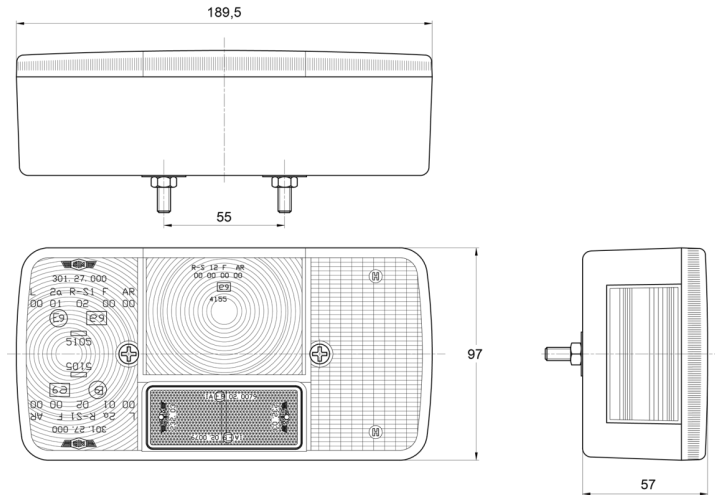

FRONT- UND RÜCKLEUCHTEN

3127.000000

Rücklicht | Halogen | rechts | 12-24V

EAN: 5414184550148

Spezifikationen

Anschluss	Kabeldurchführung	Geliefert mit	Mounting screws
Befestigung	Oberflächenmontage	Gewicht (kg)	0,330 Kg
Befestigungsseite	Hinten - Rechts	Höhe mm	97 mm
Bestellbar per	1	Lampenfuß	P21W-BA15s/P21/5W-BAY 15d
Betriebsspannung	12V - 24V	Lichtquelle	Halogen
Dicke mm	57 mm	Länge mm	189,5 mm
Enthält Fahrtrichtungsanzeiger	Ja	Mit Kennzeichenbeleuchtung - seitlich	Yes
Enthält Positionslicht und Bremslicht	Ja	Mit Rückfahrscheinwerfer	Ja
Enthält keinen dreieckigen Reflektor	Ja	Typ	Rückleuchten
Farbe	Gelb/rot/weiss	Verpackung	POS-Verpackung
Farbe Linse	Gelb/rot/weiss	Zertifizierung	ECE