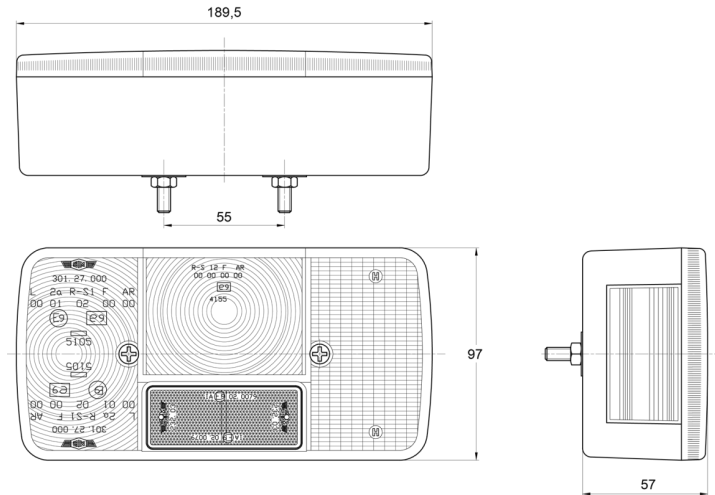

## Spezifikationen

Anschluss	Kabeldurchführung	Geliefert mit	Mounting screws
Befestigung	Oberflächenmontage	Gewicht (kg)	0,330 Kg
Befestigungsseite	Hinten - Rechts	Höhe mm	97 mm
Bestellbar per	1	Lampenfuß	P21W-BA15s/P21/5W-BAY 15d
Betriebsspannung	12V - 24V	Lichtquelle	Halogen
Dicke mm	57 mm	Länge mm	189,5 mm
Enthält Fahrtrichtungsanzeiger	Ja	Mit Kennzeichenbeleuchtung - seitlich	Yes
Enthält Positionslicht und Bremslicht	Ja	Mit Rückfahrscheinwerfer	Ja
Enthält keinen dreieckigen Reflektor	Ja	Typ	Rückleuchten
Farbe	Gelb/rot/weiss	Verpackung	POS-Verpackung
Farbe Linse	Gelb/rot/weiss	Zertifizierung	ECE