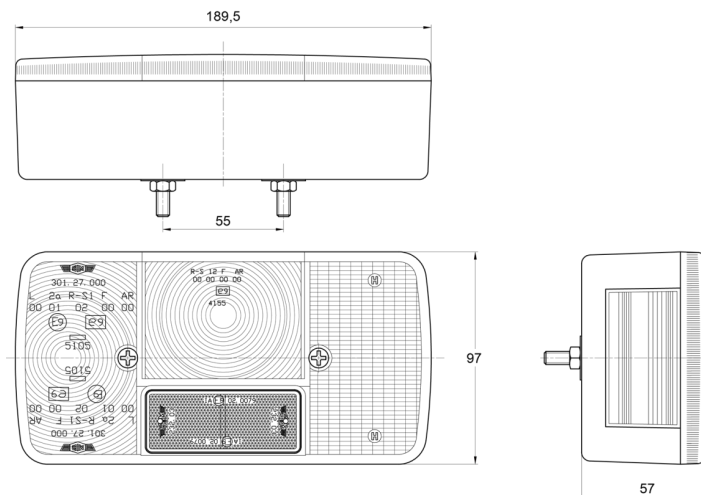

## Spezifikationen

Anschluss	Kabeldurchführung	Geliefert mit	Mounting screws
Befestigung	Oberflächenmontage	Gewicht (kg)	0,330 Kg
Befestigungsseite	Hinten - Rechts	Höhe mm	97 mm
Bestellbar per	1	Lampenfuß	P21W-BA15s/P21/5W-BAY 15d
Betriebsspannung	12V - 24V	Lichtquelle	Halogen
Dicke mm	57 mm	Länge mm	189,5 mm
Enthält Fahrtrichtungsanzeiger	Ja	Mit Kennzeichenbeleuchtung - seitlich	Yes
Enthält Positionslicht und Bremslicht	Ja	Mit Rückfahrscheinwerfer	Ja
Enthält keinen dreieckigen Reflektor	Ja	Typ	Rückleuchten
Farbe	Gelb/rot/weiss	Verpackung	POS-Verpackung
Farbe Linse	Gelb/rot/weiss	Zertifizierung	ECE