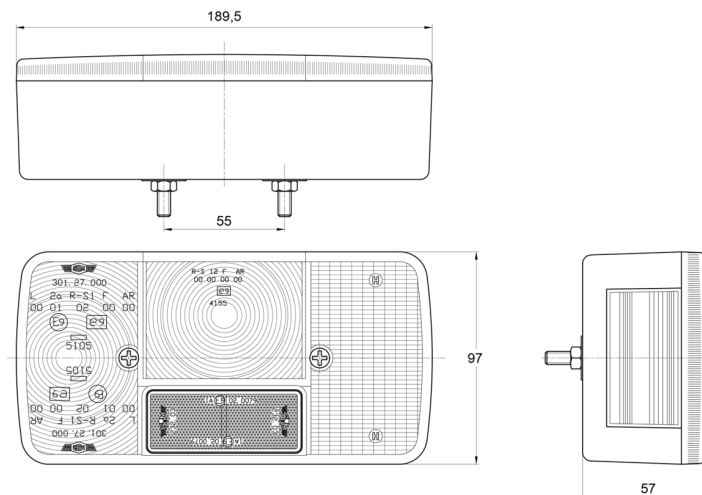

FRONT- UND RÜCKLEUCHTEN

3127.000000

Rücklicht | Halogen | rechts | 12-24V

EAN: 5414184550148

Specifications

Anschluss	Kabeldurchführung	Geliefert mit	Mounting screws
Befestigung	Oberflächenmontage	Gewicht (kg)	0,330 Kg
Befestigungsseite	Hinten - Rechts	Höhe mm	97 mm
Bestellbar per	1	Lampenfuß	P21W-BA15s/P21/5W-BAY 15d
Betriebsspannung	12V - 24V	Lichtquelle	Halogen
Dicke mm	57 mm	Länge mm	189,5 mm
Enthält Fahrtrichtungsanzeiger	Ja	Mit Kennzeichenbeleuchtung - seitlich	Yes
Enthält Positionslicht und Bremslicht	Ja	Mit Rückfahrscheinwerfer	Ja
Enthält keinen dreieckigen Reflektor	Ja	Typ	Rückleuchten
Farbe	Gelb/rot/weiss	Verpackung	POS-Verpackung
Farbe Linse	Gelb/rot/weiss	Zertifizierung	ECE