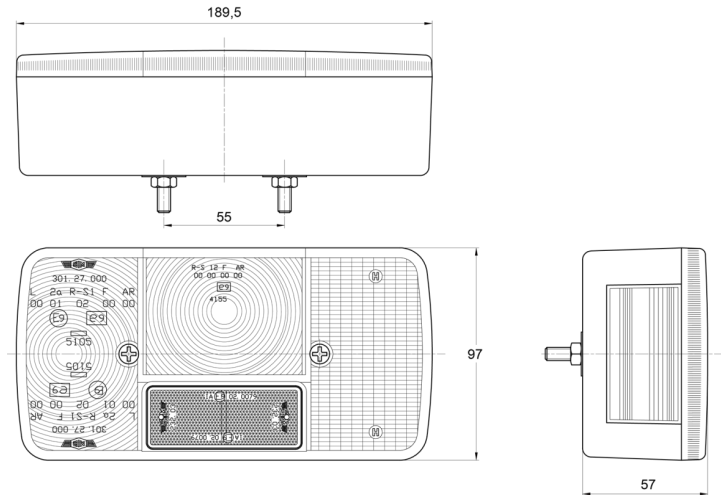

FRONT- UND RÜCKLEUCHTEN

3127.0000100

Rücklicht | links | 12-24V

EAN: 5414184550155

Spezifikationen

Anschluss	Kabeldurchführung	Farbe Linse	Gelb/rot
Befestigung	Oberflächenmontage	Geliefert mit	Mounting screws
Befestigungsseite	Hinten - links	Gewicht (kg)	0,366 Kg
Bestellbar per	1	Höhe mm	97 mm
Betriebsspannung	12V - 24V	Lampenfuß	P21W-BA15s/P21/5W-BAY 15d
Dicke mm	57 mm	Lichtquelle	Halogen
Enthält Fahrtrichtungsanzeiger	Ja	Länge mm	189,5 mm
Enthält Nebelscheinwerfer	Ja	Mit Kennzeichenbeleuchtung - seitlich	Yes
Enthält Positionslicht und Bremslicht	Ja	Typ	Rückleuchten
Enthält keinen dreieckigen Reflektor	Ja	Verpackung	POS-Verpackung
Farbe	Gelb/rot	Zertifizierung	ECE