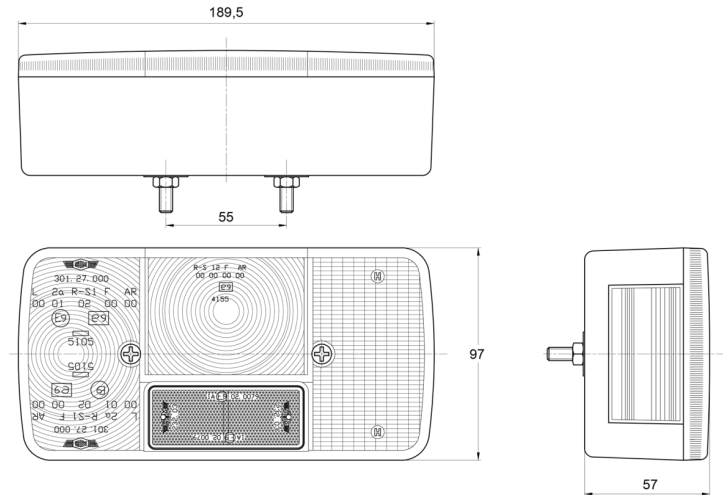

FRONT- UND RÜCKLEUCHTEN

3127.0000100

Rücklicht | links | 12-24V

EAN: 5414184550155

Spezifikationen

Anschluss	Kabeldurchführung	Farbe Linse	Gelb/rot
Befestigung	Oberflächenmontage	Geliefert mit	Mounting screws
Befestigungsseite	Hinten - links	Gewicht (kg)	0,366 Kg
Bestellbar per	1	Höhe mm	97 mm
Betriebsspannung	12V - 24V	Lampenfuß	P21W-BA15s/P21/5W-BAY 15d
Dicke mm	57 mm	Lichtquelle	Halogen
Enthält Fahrtrichtungsanzeiger	Ja	Länge mm	189,5 mm
Enthält Nebelscheinwerfer	Ja	Mit Kennzeichenbeleuchtung - seitlich	Yes
Enthält Positionslicht und Bremslicht	Ja	Typ	Rückleuchten
Enthält keinen dreieckigen Reflektor	Ja	Verpackung	POS-Verpackung
Farbe	Gelb/rot	Zertifizierung	ECE