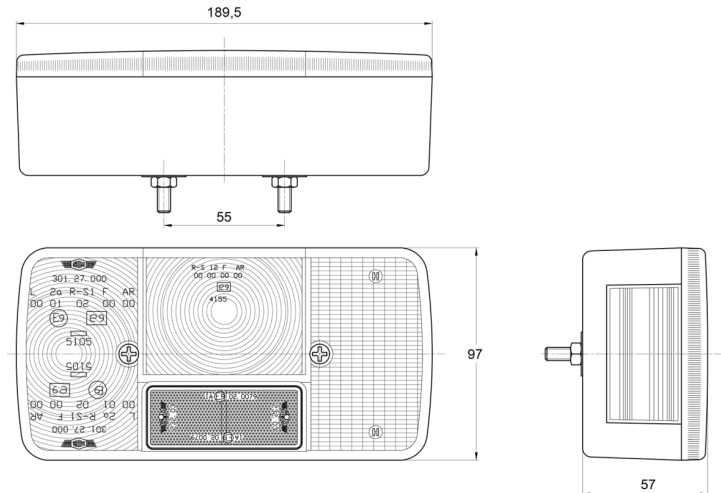

FRONT- UND RÜCKLEUCHTEN

3127.0000100

Rücklicht | links | 12-24V

EAN: 5414184550155

Specifications

Anschluss	Kabeldurchführung	Farbe Linse	Gelb/rot
Befestigung	Oberflächenmontage	Geliefert mit	Mounting screws
Befestigungsseite	Hinten - links	Gewicht (kg)	0,366 Kg
Bestellbar per	1	Höhe mm	97 mm
Betriebsspannung	12V - 24V	Lampenfuß	P21W-BA15s/P21/5W-BAY 15d
Dicke mm	57 mm	Lichtquelle	Halogen
Enthält Fahrtrichtungsanzeiger	Ja	Länge mm	189,5 mm
Enthält Nebelscheinwerfer	Ja	Mit Kennzeichenbeleuchtung - seitlich	Yes
Enthält Positionslicht und Bremslicht	Ja	Typ	Rückleuchten
Enthält keinen dreieckigen Reflektor	Ja	Verpackung	POS-Verpackung
Farbe	Gelb/rot	Zertifizierung	ECE