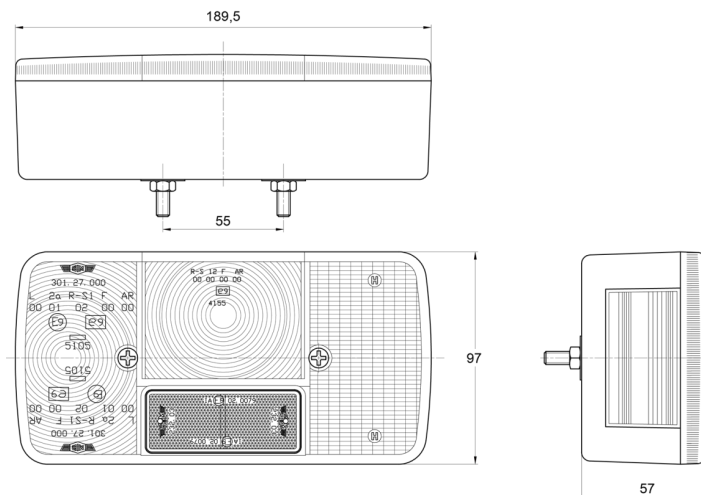

FRONT- UND RÜCKLEUCHTEN

3127.0000100

Rücklicht | links | 12-24V

EAN: 5414184550155

Spezifikationen

Anschluss	Kabeldurchführung	Farbe Linse	Gelb/rot
Befestigung	Oberflächenmontage	Geliefert mit	Mounting screws
Befestigungsseite	Hinten - links	Gewicht (kg)	0,366 Kg
Bestellbar per	1	Höhe mm	97 mm
Betriebsspannung	12V - 24V	Lampenfuß	P21W-BA15s/P21/5W-BAY 15d
Dicke mm	57 mm	Lichtquelle	Halogen
Enthält Fahrtrichtungsanzeiger	Ja	Länge mm	189,5 mm
Enthält Nebelscheinwerfer	Ja	Mit Kennzeichenbeleuchtung - seitlich	Yes
Enthält Positionslicht und Bremslicht	Ja	Typ	Rückleuchten
Enthält keinen dreieckigen Reflektor	Ja	Verpackung	POS-Verpackung
Farbe	Gelb/rot	Zertifizierung	ECE