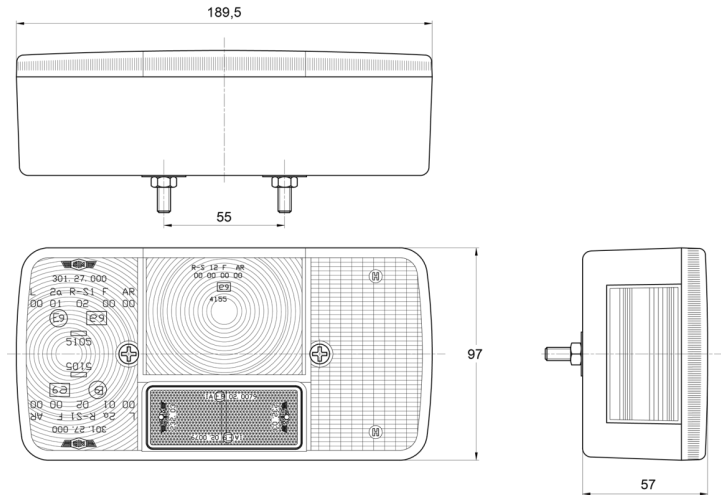

FRONT- UND RÜCKLEUCHTEN

3127.0000200

Rücklicht | Halogen | rechts | 12-24V

EAN: 5414184560987

Spezifikationen

Anschluss	Kabeldurchführung	Farbe Linse	Gelb/rot
Befestigung	Oberflächenmontage	Geliefert mit	Mounting screws
Befestigungsseite	Hinten - Rechts	Gewicht (kg)	0,370 Kg
Bestellbar per	1	Höhe mm	97 mm
Betriebsspannung	12V - 24V	Lampenfuß	P21W-BA15s/P21/5W-BAY 15d
Dicke mm	57 mm	Lichtquelle	Halogen
Enthält Fahrtrichtungsanzeiger	Ja	Länge mm	189,5 mm
Enthält Nebelscheinwerfer	Ja	Mit Kennzeichenbeleuchtung - seitlich	Yes
Enthält Positionslicht und Bremslicht	Ja	Typ	Rückleuchten
Enthält keinen dreieckigen Reflektor	Ja	Verpackung	POS-Verpackung
Farbe	Gelb/rot	Zertifizierung	ECE