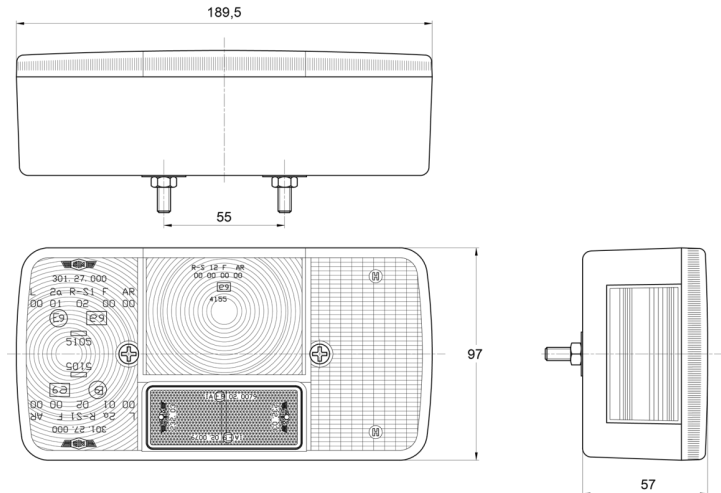

FRONT- UND RÜCKLEUCHTEN

3127.0000200

Rücklicht | Halogen | rechts | 12-24V

EAN: 5414184560987

Spezifikationen

Anschluss	Kabeldurchführung	Farbe Linse	Gelb/rot
Befestigung	Oberflächenmontage	Geliefert mit	Mounting screws
Befestigungsseite	Hinten - Rechts	Gewicht (kg)	0,370 Kg
Bestellbar per	1	Höhe mm	97 mm
Betriebsspannung	12V - 24V	Lampenfuß	P21W-BA15s/P21/5W-BAY 15d
Dicke mm	57 mm	Lichtquelle	Halogen
Enthält Fahrtrichtungsanzeiger	Ja	Länge mm	189,5 mm
Enthält Nebelscheinwerfer	Ja	Mit Kennzeichenbeleuchtung - seitlich	Yes
Enthält Positionslicht und Bremslicht	Ja	Typ	Rückleuchten
Enthält keinen dreieckigen Reflektor	Ja	Verpackung	POS-Verpackung
Farbe	Gelb/rot	Zertifizierung	ECE