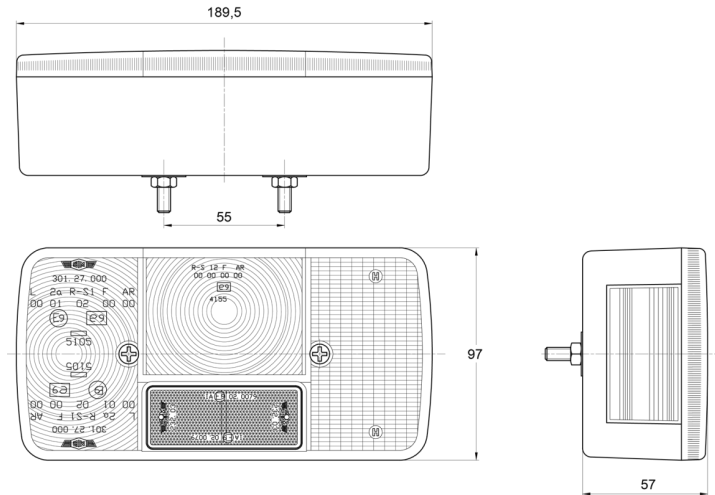

## Spezifikationen

Anschluss	Kabeldurchführung	Farbe Linse	Gelb/rot
Befestigung	Oberflächenmontage	Geliefert mit	Mounting screws
Befestigungsseite	Hinten - Rechts	Gewicht (kg)	0,370 Kg
Bestellbar per	1	Höhe mm	97 mm
Betriebsspannung	12V - 24V	Lampenfuß	P21W-BA15s/P21/5W-BAY 15d
Dicke mm	57 mm	Lichtquelle	Halogen
Enthält Fahrtrichtungsanzeiger	Ja	Länge mm	189,5 mm
Enthält Nebelscheinwerfer	Ja	Mit Kennzeichenbeleuchtung - seitlich	Yes
Enthält Positionslicht und Bremslicht	Ja	Typ	Rückleuchten
Enthält keinen dreieckigen Reflektor	Ja	Verpackung	POS-Verpackung
Farbe	Gelb/rot	Zertifizierung	ECE