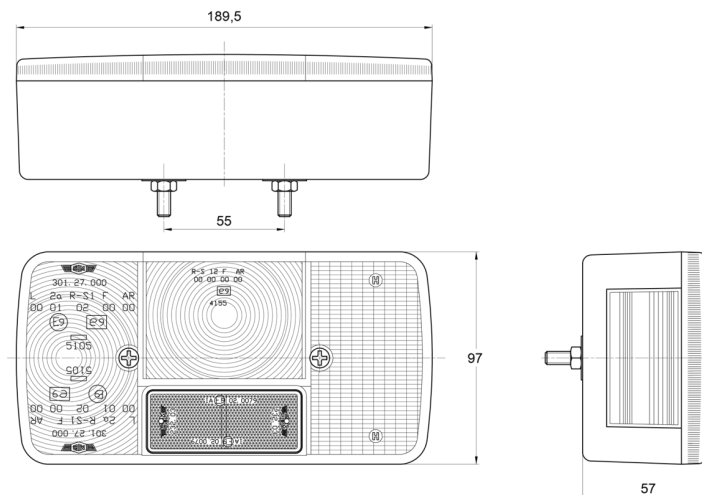

FRONT- UND RÜCKLEUCHTEN

3127.0000200

Rücklicht | Halogen | rechts | 12-24V

EAN: 5414184560987

Spezifikationen

| | | | |
|---------------------------------------|--------------------|---------------------------------------|---------------------------|
| Anschluss | Kabeldurchführung | Farbe Linse | Gelb/rot |
| Befestigung | Oberflächenmontage | Geliefert mit | Mounting screws |
| Befestigungsseite | Hinten - Rechts | Gewicht (kg) | 0,370 Kg |
| Bestellbar per | 1 | Höhe mm | 97 mm |
| Betriebsspannung | 12V - 24V | Lampenfuß | P21W-BA15s/P21/5W-BAY 15d |
| Dicke mm | 57 mm | Lichtquelle | Halogen |
| Enthält Fahrtrichtungsanzeiger | Ja | Länge mm | 189,5 mm |
| Enthält Nebelscheinwerfer | Ja | Mit Kennzeichenbeleuchtung - seitlich | Yes |
| Enthält Positionslicht und Bremslicht | Ja | Typ | Rückleuchten |
| Enthält keinen dreieckigen Reflektor | Ja | Verpackung | POS-Verpackung |
| Farbe | Gelb/rot | Zertifizierung | ECE |