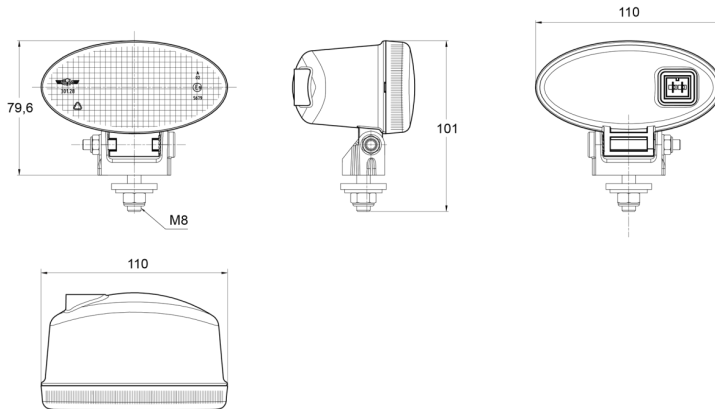

FRONT- UND RÜCKLEUCHTEN

3128.0000500

Rücknebellicht | Halogen | oval

EAN: 5414184017870

Specifications

Anschluss	Nicht zutreffend	Gewicht (kg)	0,179 Kg
Anzahl der Blitzmuster	N/A	Höhe mm	80 mm
Befestigung	Schraube M8	Lichtquelle	Halogen
Befestigungsseite	Hinten	Typ	Nebelscheinwerfer hinten
Bestellbar per	1	Verpackung	POS-Verpackung
Breite mm	110 mm	Watt	21 Watt
Farbe Linse	Rot	Zertifizierung	ECE R38