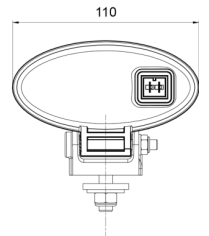

FRONT- UND RÜCKLEUCHTEN

3128.0000500

Rücknebellicht | Halogen | oval

EAN: 5414184017870

Spezifikationen

Anschluss	Nicht zutreffend	Gewicht (kg)	0,179 Kg
Anzahl der Blitzmuster	N/A	Höhe mm	80 mm
Befestigung	Schraube M8	Lichtquelle	Halogen
Befestigungsseite	Hinten	Typ	Nebelscheinwerfer hinten
Bestellbar per	1	Verpackung	POS-Verpackung
Breite mm	110 mm	Watt	21 Watt
Farbe Linse	Rot	Zertifizierung	ECE R38