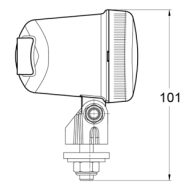

FRONT- UND RÜCKLEUCHTEN

3128.0000500

Rücknebellicht | Halogen | oval

EAN: 5414184017870

Spezifikationen

Anschluss	Nicht zutreffend	Gewicht (kg)	0,179 Kg
Anzahl der Blitzmuster	N/A	Höhe mm	80 mm
Befestigung	Schraube M8	Lichtquelle	Halogen
Befestigungsseite	Hinten	Typ	Nebelscheinwerfer hinten
Bestellbar per	1	Verpackung	POS-Verpackung
Breite mm	110 mm	Watt	21 Watt
Farbe Linse	Rot	Zertifizierung	ECE R38