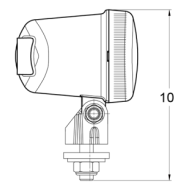

FRONT- UND RÜCKLEUCHTEN

3128.0000500

Rücknebellicht | Halogen | oval

EAN: 5414184017870

Spezifikationen

Anschluss	Nicht zutreffend	Gewicht (kg)	0,179 Kg
Anzahl der Blitzmuster	N/A	Höhe mm	80 mm
Befestigung	Schraube M8	Lichtquelle	Halogen
Befestigungsseite	Hinten	Typ	Nebelscheinwerfer hinten
Bestellbar per	1	Verpackung	POS-Verpackung
Breite mm	110 mm	Watt	21 Watt
Farbe Linse	Rot	Zertifizierung	ECE R38