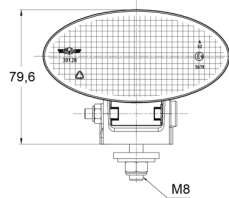

FRONT- UND RÜCKLEUCHTEN

3128.0000500

Rücknebellicht | Halogen | oval

EAN: 5414184017870

Spezifikationen

Anschluss	Nicht zutreffend	Gewicht (kg)	0,179 Kg
Anzahl der Blitzmuster	N/A	Höhe mm	80 mm
Befestigung	Schraube M8	Lichtquelle	Halogen
Befestigungsseite	Hinten	Typ	Nebelscheinwerfer hinten
Bestellbar per	1	Verpackung	POS-Verpackung
Breite mm	110 mm	Watt	21 Watt
Farbe Linse	Rot	Zertifizierung	ECE R38