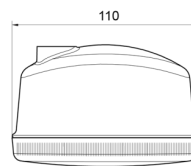

FRONT- UND RÜCKLEUCHTEN

3128.0000500

Rücknebellicht | Halogen | oval

EAN: 5414184017870

Spezifikationen

Anschluss	Nicht zutreffend	Gewicht (kg)	0,179 Kg
Anzahl der Blitzmuster	N/A	Höhe mm	80 mm
Befestigung	Schraube M8	Lichtquelle	Halogen
Befestigungsseite	Hinten	Typ	Nebelscheinwerfer hinten
Bestellbar per	1	Verpackung	POS-Verpackung
Breite mm	110 mm	Watt	21 Watt
Farbe Linse	Rot	Zertifizierung	ECE R38