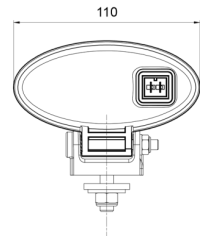

FRONT- UND RÜCKLEUCHTEN

3128.0000500

Rücknebellicht | Halogen | oval

EAN: 5414184017870

Spezifikationen

Anschluss	Nicht zutreffend	Gewicht (kg)	0,179 Kg
Anzahl der Blitzmuster	N/A	Höhe mm	80 mm
Befestigung	Schraube M8	Lichtquelle	Halogen
Befestigungsseite	Hinten	Typ	Nebelscheinwerfer hinten
Bestellbar per	1	Verpackung	POS-Verpackung
Breite mm	110 mm	Watt	21 Watt
Farbe Linse	Rot	Zertifizierung	ECE R38