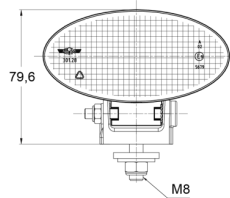

FRONT- UND RÜCKLEUCHTEN

3128.0000500

Rücknebellicht | Halogen | oval

EAN: 5414184017870

Spezifikationen

Anschluss	Nicht zutreffend	Gewicht (kg)	0,179 Kg
Anzahl der Blitzmuster	N/A	Höhe mm	80 mm
Befestigung	Schraube M8	Lichtquelle	Halogen
Befestigungsseite	Hinten	Typ	Nebelscheinwerfer hinten
Bestellbar per	1	Verpackung	POS-Verpackung
Breite mm	110 mm	Watt	21 Watt
Farbe Linse	Rot	Zertifizierung	ECE R38