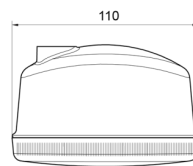

FRONT- UND RÜCKLEUCHTEN

3128.0000500

Rücknebellicht | Halogen | oval

EAN: 5414184017870

Spezifikationen

Anschluss	Nicht zutreffend	Gewicht (kg)	0,179 Kg
Anzahl der Blitzmuster	N/A	Höhe mm	80 mm
Befestigung	Schraube M8	Lichtquelle	Halogen
Befestigungsseite	Hinten	Typ	Nebelscheinwerfer hinten
Bestellbar per	1	Verpackung	POS-Verpackung
Breite mm	110 mm	Watt	21 Watt
Farbe Linse	Rot	Zertifizierung	ECE R38