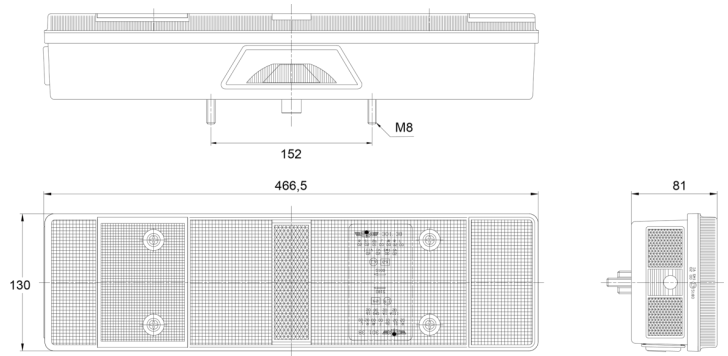

FRONT- UND RÜCKLEUCHTEN

3138.4000300

Rücklicht | Halogen | links | 12-24V

EAN: 5414184563520

Spezifikationen

Anschluss	Universal mit Kabelverschraubung	Deliefert mit	Mounting screws
Befestigung	Oberflächenmontage	Gewicht (kg)	1,192 Kg
Befestigungsseite	Hinten - links	Höhe mm	130 mm
Bestellbar per	1	Lampenfuß	P21W-BA15s/R5W-BA15s
Betriebsspannung	12V - 24V	Lichtquelle	Halogen
Dicke mm	81 mm	Länge mm	466,5 mm
Enthält Fahrtrichtungsanzeiger	Ja	Mit Kennzeichenbeleuchtung - unten	Ja
Enthält Nebelscheinwerfer	Ja	Mit Rückfahrscheinwerfer	Ja
Enthält Positionslicht und Bremslicht	Ja	Typ	Rückleuchten
Enthält keinen dreieckigen Reflektor	Ja	Verpackung	POS-Verpackung
Farbe	Gelb/rot/weiss	Zertifizierung	ECE
Farbe Linse	Gelb/rot/weiss