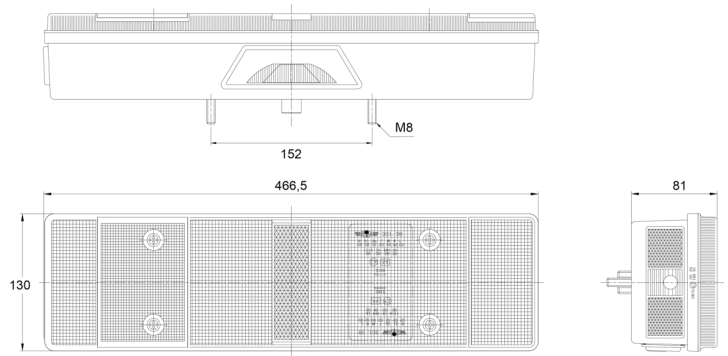

FRONT- UND RÜCKLEUCHTEN

3138.4000300

Rücklicht | Halogen | links | 12-24V

EAN: 5414184563520

Spezifikationen

Anschluss	Universal mit Kabelverschraubung	Delivered with	Mounting screws
Befestigung	Oberflächenmontage	Weight (kg)	1,192 Kg
Befestigungsseite	Hinten - links	Height mm	130 mm
Bestellbar per	1	Lamp base	P21W-BA15s/R5W-BA15s
Betriebsspannung	12V - 24V	Light source	Halogen
Dicke mm	81 mm	Length mm	466,5 mm
Enthält Fahrtrichtungsanzeiger	Ja	With indicator lighting - bottom	Ja
Enthält Nebelscheinwerfer	Ja	With reverse light	Ja
Enthält Positionslicht und Bremslicht	Ja	Type	Rückleuchten
Enthält keinen dreieckigen Reflektor	Ja	Packaging	POS-Verpackung
Farbe	Gelb/rot/weiss	Certification	ECE
Farbe Linse	Gelb/rot/weiss		