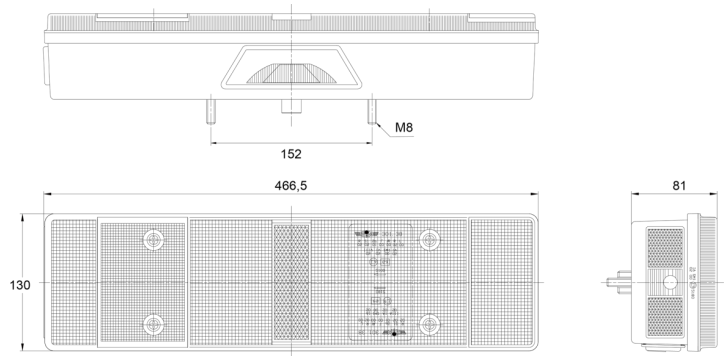

FRONT- UND RÜCKLEUCHTEN

3138.4000300

Rücklicht | Halogen | links | 12-24V

EAN: 5414184563520

Spezifikationen

Anschluss	Universal mit Kabelverschraubung	Deliefert mit	Mounting screws
Befestigung	Oberflächenmontage	Gewicht (kg)	1,192 Kg
Befestigungsseite	Hinten - links	Höhe mm	130 mm
Bestellbar per	1	Lampenfuß	P21W-BA15s/R5W-BA15s
Betriebsspannung	12V - 24V	Lichtquelle	Halogen
Dicke mm	81 mm	Länge mm	466,5 mm
Enthält Fahrtrichtungsanzeiger	Ja	Mit Kennzeichenbeleuchtung - unten	Ja
Enthält Nebelscheinwerfer	Ja	Mit Rückfahrscheinwerfer	Ja
Enthält Positionslicht und Bremslicht	Ja	Typ	Rückleuchten
Enthält keinen dreieckigen Reflektor	Ja	Verpackung	POS-Verpackung
Farbe	Gelb/rot/weiss	Zertifizierung	ECE
Farbe Linse	Gelb/rot/weiss		