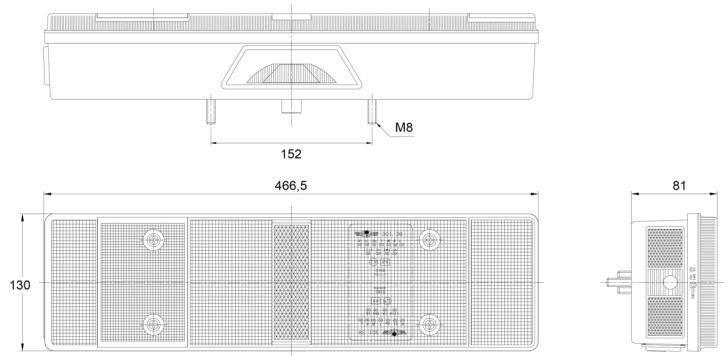

FRONT- UND RÜCKLEUCHTEN

3138.4000300

Rücklicht | Halogen | links | 12-24V

EAN: 5414184563520

Specifications

Anschluss	Universal mit Kabelverschraubung	Delivered with	Mounting screws
Befestigung	Oberflächenmontage	Weight (kg)	1,192 Kg
Befestigungsseite	Hinten - links	Height mm	130 mm
Bestellbar per	1	Lamp base	P21W-BA15s/R5W-BA15s
Betriebsspannung	12V - 24V	Light source	Halogen
Dicke mm	81 mm	Length mm	466,5 mm
Enthält Fahrtrichtungsanzeiger	Ja	With indicator lighting - bottom	Ja
Enthält Nebelscheinwerfer	Ja	With reverse light	Ja
Enthält Positionslicht und Bremslicht	Ja	Type	Rückleuchten
Enthält keinen dreieckigen Reflektor	Ja	Packaging	POS-Verpackung
Farbe	Gelb/rot/weiss	Certification	ECE
Farbe Linse	Gelb/rot/weiss		