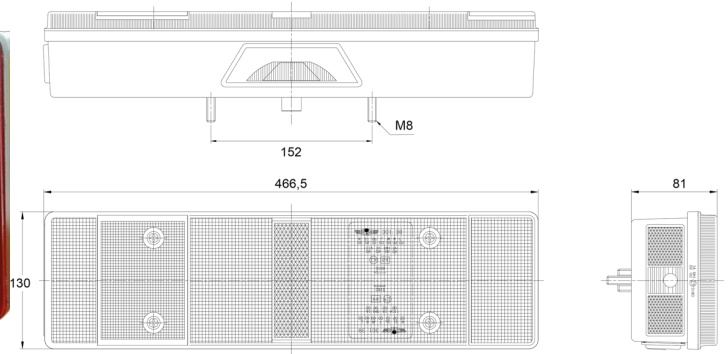

FRONT- UND RÜCKLEUCHTEN

3138.4000500

Rücklicht | Halogen | rechts | 12-24V

EAN: 5414184563551

Specifications

Anschluss	Universal mit Kabelverschraubung	Delivered with	Mounting screws
Befestigung	Oberflächenmontage	Weight (kg)	1,200 Kg
Befestigungsseite	Hinten - Rechts	Height mm	130 mm
Bestellbar per	1	Lamp base	P21W-BA15s/R5W-BA15s
Betriebsspannung	12V - 24V	Light source	Halogen
Dicke mm	81 mm	Length mm	466,5 mm
Enthält Fahrtrichtungsanzeiger	Ja	With indicator lighting - bottom	Ja
Enthält Nebelscheinwerfer	Ja	With reverse light	Ja
Enthält Positionslicht und Bremslicht	Ja	Type	Rückleuchten
Enthält keinen dreieckigen Reflektor	Ja	Packaging	POS-Verpackung
Farbe	Gelb/rot/weiss	Certification	ECE
Farbe Linse	Gelb/rot/weiss		