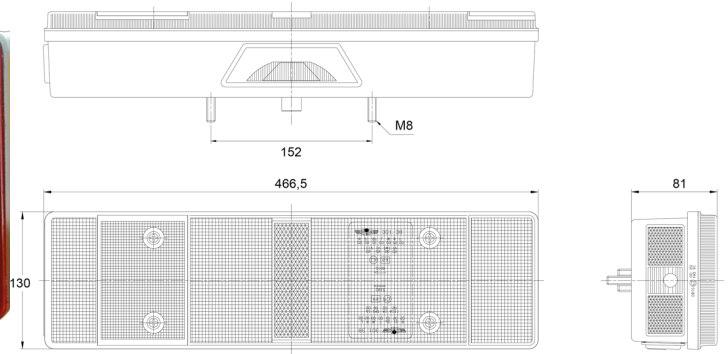

## Spezifikationen

Anschluss	Universal mit Kabelverschraubung	Deliefert mit	Mounting screws
Befestigung	Oberflächenmontage	Gewicht (kg)	1,200 Kg
Befestigungsseite	Hinten - Rechts	Höhe mm	130 mm
Bestellbar per	1	Lampenfuß	P21W-BA15s/R5W-BA15s
Betriebsspannung	12V - 24V	Lichtquelle	Halogen
Dicke mm	81 mm	Länge mm	466,5 mm
Enthält Fahrtrichtungsanzeiger	Ja	Mit Kennzeichenbeleuchtung - unten	Ja
Enthält Nebelscheinwerfer	Ja	Mit Rückfahrscheinwerfer	Ja
Enthält Positionslicht und Bremslicht	Ja	Typ	Rückleuchten
Enthält keinen dreieckigen Reflektor	Ja	Verpackung	POS-Verpackung
Farbe	Gelb/rot/weiss	Zertifizierung	ECE
Farbe Linse	Gelb/rot/weiss		