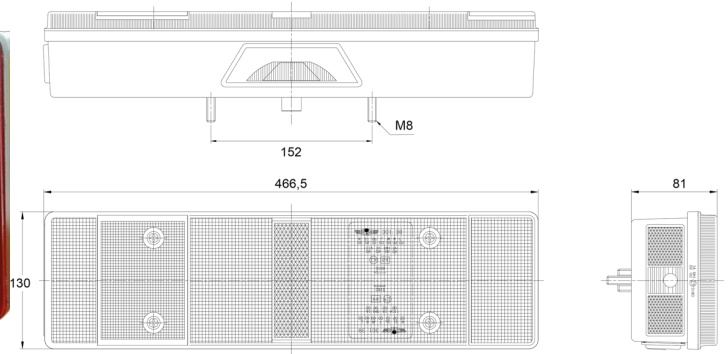

FRONT- UND RÜCKLEUCHTEN

3138.4000500

Rücklicht | Halogen | rechts | 12-24V

EAN: 5414184563551

Spezifikationen

Anschluss	Universal mit Kabelverschraubung	Deliefert mit	Mounting screws
Befestigung	Oberflächenmontage	Gewicht (kg)	1,200 Kg
Befestigungsseite	Hinten - Rechts	Höhe mm	130 mm
Bestellbar per	1	Lampenfuß	P21W-BA15s/R5W-BA15s
Betriebsspannung	12V - 24V	Lichtquelle	Halogen
Dicke mm	81 mm	Länge mm	466,5 mm
Enthält Fahrtrichtungsanzeiger	Ja	Mit Kennzeichenbeleuchtung - unten	Ja
Enthält Nebelscheinwerfer	Ja	Mit Rückfahrscheinwerfer	Ja
Enthält Positionslicht und Bremslicht	Ja	Typ	Rückleuchten
Enthält keinen dreieckigen Reflektor	Ja	Verpackung	POS-Verpackung
Farbe	Gelb/rot/weiss	Zertifizierung	ECE
Farbe Linse	Gelb/rot/weiss		