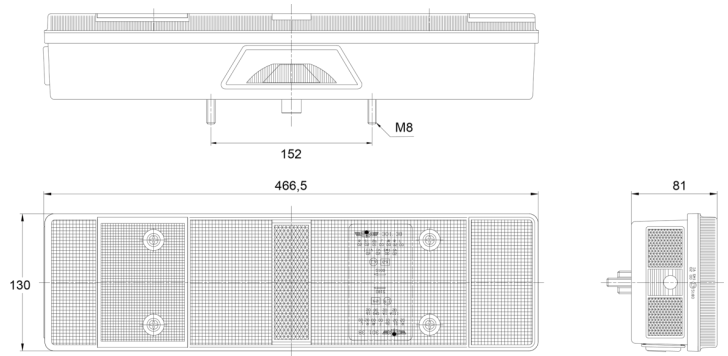

FRONT- UND RÜCKLEUCHTEN

3138.4000500

Rücklicht | Halogen | rechts | 12-24V

EAN: 5414184563551

Spezifikationen

Anschluss	Universal mit Kabelverschraubung	Deliefert mit	Mounting screws
Befestigung	Oberflächenmontage	Gewicht (kg)	1,200 Kg
Befestigungsseite	Hinten - Rechts	Höhe mm	130 mm
Bestellbar per	1	Lampenfuß	P21W-BA15s/R5W-BA15s
Betriebsspannung	12V - 24V	Lichtquelle	Halogen
Dicke mm	81 mm	Länge mm	466,5 mm
Enthält Fahrtrichtungsanzeiger	Ja	Mit Kennzeichenbeleuchtung - unten	Ja
Enthält Nebelscheinwerfer	Ja	Mit Rückfahrscheinwerfer	Ja
Enthält Positionslicht und Bremslicht	Ja	Typ	Rückleuchten
Enthält keinen dreieckigen Reflektor	Ja	Verpackung	POS-Verpackung
Farbe	Gelb/rot/weiss	Zertifizierung	ECE
Farbe Linse	Gelb/rot/weiss		