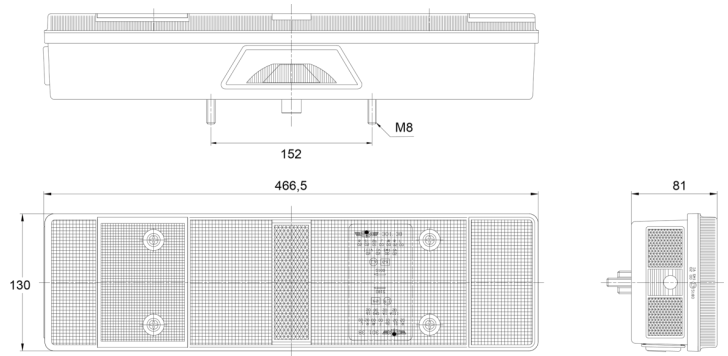

## Spezifikationen

Anschluss	Universal mit Kabelverschraubung	Deliefert mit	Mounting screws
Befestigung	Oberflächenmontage	Gewicht (kg)	1,200 Kg
Befestigungsseite	Hinten - Rechts	Höhe mm	130 mm
Bestellbar per	1	Lampenfuß	P21W-BA15s/R5W-BA15s
Betriebsspannung	12V - 24V	Lichtquelle	Halogen
Dicke mm	81 mm	Länge mm	466,5 mm
Enthält Fahrtrichtungsanzeiger	Ja	Mit Kennzeichenbeleuchtung - unten	Ja
Enthält Nebelscheinwerfer	Ja	Mit Rückfahrscheinwerfer	Ja
Enthält Positionslicht und Bremslicht	Ja	Typ	Rückleuchten
Enthält keinen dreieckigen Reflektor	Ja	Verpackung	POS-Verpackung
Farbe	Gelb/rot/weiss	Zertifizierung	ECE
Farbe Linse	Gelb/rot/weiss		