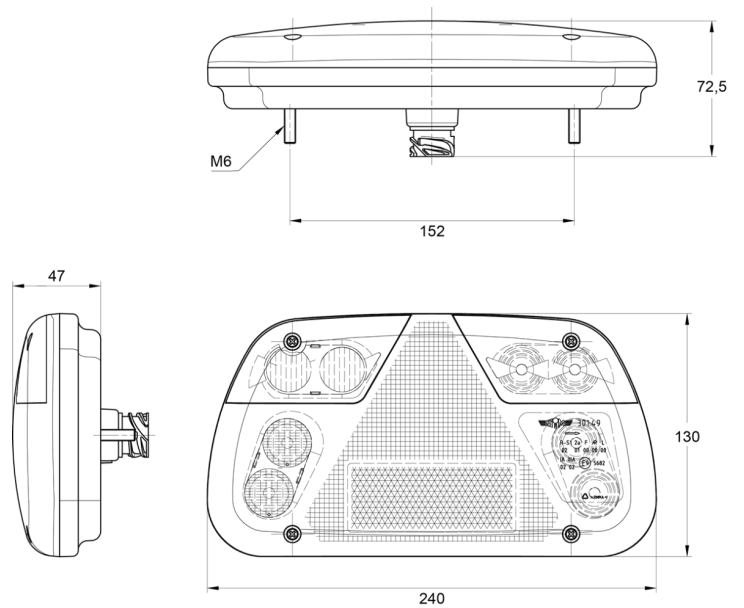

FRONT- UND RÜCKLEUCHTEN

3149.2000400

LED achterlicht| links | 12-24V

EAN: 5414184017894

Spezifikationen

Anschluss	DIN-Stecker	Farbe Linse	Gelb/rot/weiss
Befestigung	Oberflächenmontage	Geliefert mit	Mounting screws
Befestigungsseite	Hinten - links	Gewicht (kg)	0,400 Kg
Bestellbar per	1	Höhe mm	130 mm
Betriebsspannung	12V - 24V	IP-Schutzart	IP54
Dicke mm	47 mm	Lichtquelle	LED
Enthält Fahrtrichtungsanzeiger	Ja	Länge mm	240 mm
Enthält Nebelscheinwerfer	Ja	Mit Rückfahrscheinwerfer	Ja
Enthält Positionslicht und Bremslicht	Ja	Typ	Rückleuchten
Enthält keinen dreieckigen Reflektor	Ja	Verpackung	POS-Verpackung
Farbe	Gelb/rot/weiss	Zertifizierung	ECE