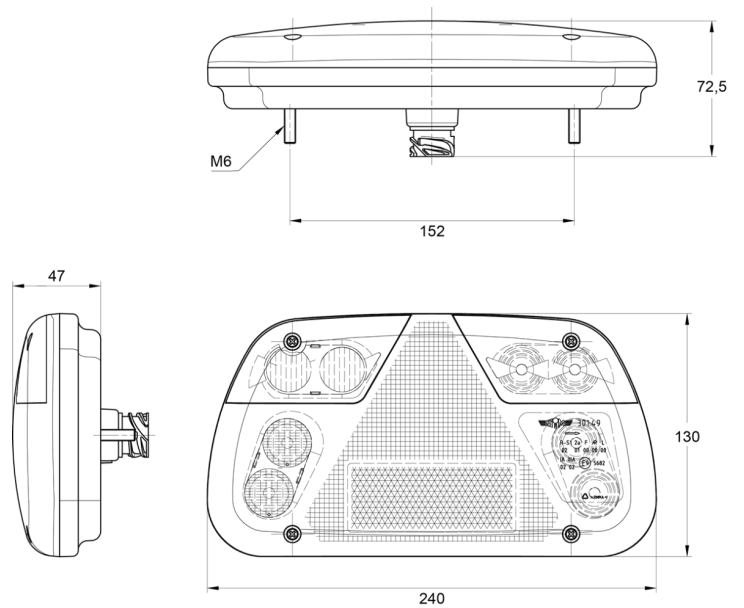

FRONT- UND RÜCKLEUCHTEN

3149.2000400

LED achterlicht| links | 12-24V

EAN: 5414184017894

Specifications

Anschluss	DIN-Stecker	Farbe Linse	Gelb/rot/weiss
Befestigung	Oberflächenmontage	Geliefert mit	Mounting screws
Befestigungsseite	Hinten - links	Gewicht (kg)	0,400 Kg
Bestellbar per	1	Höhe mm	130 mm
Betriebsspannung	12V - 24V	IP-Schutzart	IP54
Dicke mm	47 mm	Lichtquelle	LED
Enthält Fahrtrichtungsanzeiger	Ja	Länge mm	240 mm
Enthält Nebelscheinwerfer	Ja	Mit Rückfahrscheinwerfer	Ja
Enthält Positionslicht und Bremslicht	Ja	Typ	Rückleuchten
Enthält keinen dreieckigen Reflektor	Ja	Verpackung	POS-Verpackung
Farbe	Gelb/rot/weiss	Zertifizierung	ECE