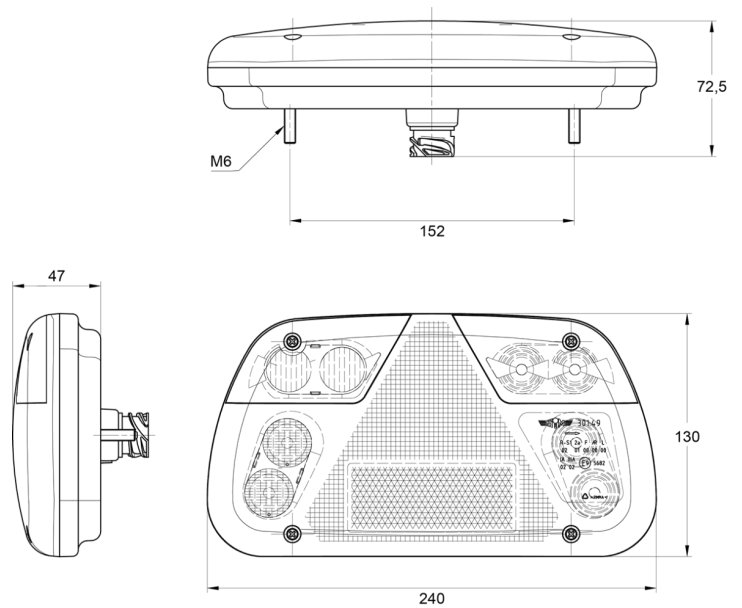

FRONT- UND RÜCKLEUCHTEN

3149.2000400

LED achterlicht| links | 12-24V

EAN: 5414184017894

Spezifikationen

Anschluss	DIN-Stecker	Farbe Linse	Gelb/rot/weiss
Befestigung	Oberflächenmontage	Geliefert mit	Mounting screws
Befestigungsseite	Hinten - links	Gewicht (kg)	0,400 Kg
Bestellbar per	1	Höhe mm	130 mm
Betriebsspannung	12V - 24V	IP-Schutzart	IP54
Dicke mm	47 mm	Lichtquelle	LED
Enthält Fahrtrichtungsanzeiger	Ja	Länge mm	240 mm
Enthält Nebelscheinwerfer	Ja	Mit Rückfahrscheinwerfer	Ja
Enthält Positionslicht und Bremslicht	Ja	Typ	Rückleuchten
Enthält keinen dreieckigen Reflektor	Ja	Verpackung	POS-Verpackung
Farbe	Gelb/rot/weiss	Zertifizierung	ECE