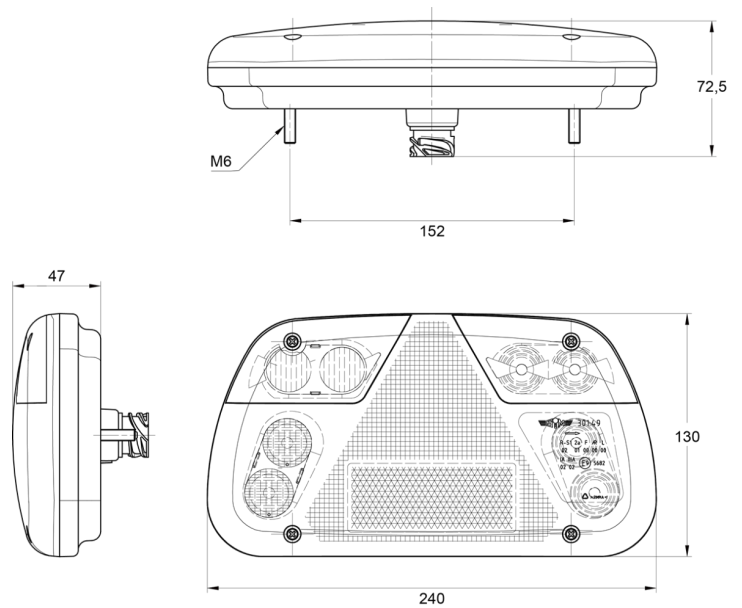

FRONT- UND RÜCKLEUCHTEN

3149.2000600

LED Rücklicht | rechts | 12-24V

EAN: 5414184017900

Spezifikationen

Anschluss	DIN-Stecker	Farbe Linse	Gelb/rot/weiss
Befestigung	Oberflächenmontage	Geliefert mit	Mounting screws
Befestigungsseite	Hinten - Rechts	Gewicht (kg)	0,400 Kg
Bestellbar per	1	Höhe mm	130 mm
Betriebsspannung	12V - 24V	IP-Schutzart	IP54
Dicke mm	47 mm	Lichtquelle	LED
Enthält Fahrtrichtungsanzeiger	Ja	Länge mm	240 mm
Enthält Nebelscheinwerfer	Ja	Mit Rückfahrscheinwerfer	Ja
Enthält Positionslicht und Bremslicht	Ja	Typ	Rückleuchten
Enthält keinen dreieckigen Reflektor	Ja	Verpackung	POS-Verpackung
Farbe	Gelb/rot/weiss	Zertifizierung	ECE