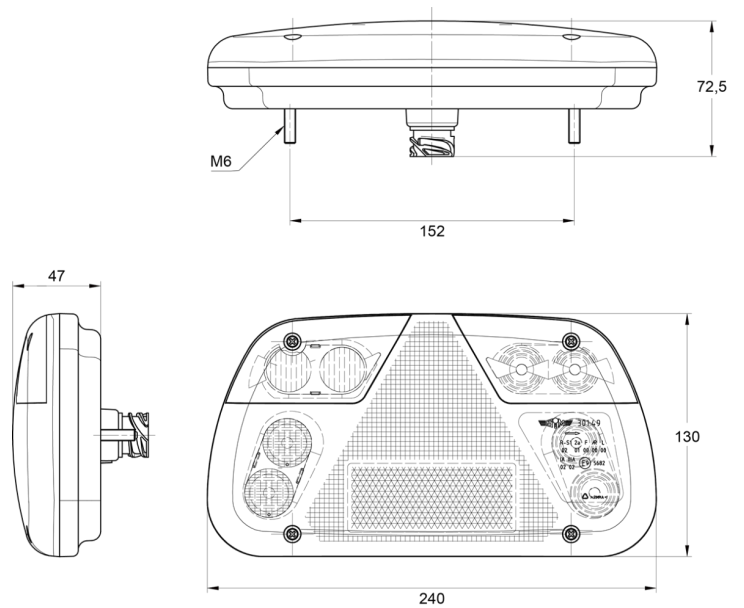

FRONT- UND RÜCKLEUCHTEN

3149.2000600

LED Rücklicht | rechts | 12-24V

EAN: 5414184017900

Spezifikationen

Anschluss	DIN-Stecker	Farbe Linse	Gelb/rot/weiss
Befestigung	Oberflächenmontage	Geliefert mit	Mounting screws
Befestigungsseite	Hinten - Rechts	Gewicht (kg)	0,400 Kg
Bestellbar per	1	Höhe mm	130 mm
Betriebsspannung	12V - 24V	IP-Schutzart	IP54
Dicke mm	47 mm	Lichtquelle	LED
Enthält Fahrtrichtungsanzeiger	Ja	Länge mm	240 mm
Enthält Nebelscheinwerfer	Ja	Mit Rückfahrscheinwerfer	Ja
Enthält Positionslicht und Bremslicht	Ja	Typ	Rückleuchten
Enthält keinen dreieckigen Reflektor	Ja	Verpackung	POS-Verpackung
Farbe	Gelb/rot/weiss	Zertifizierung	ECE