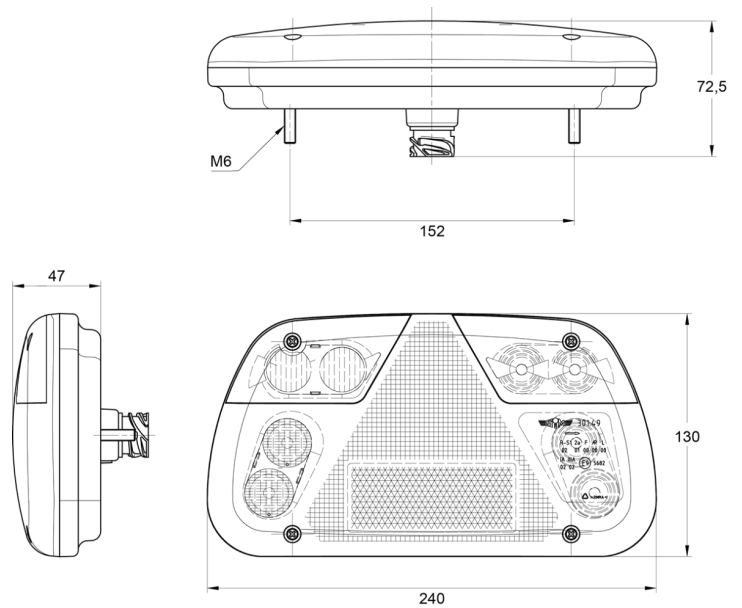

# FRONT- UND RÜCKLEUCHTEN

3149.2000600

LED Rücklicht | rechts | 12-24V

EAN: 5414184017900

## Spezifikationen

Anschluss	DIN-Stecker	Farbe Linse	Gelb/rot/weiss
Befestigung	Oberflächenmontage	Geliefert mit	Mounting screws
Befestigungsseite	Hinten - Rechts	Gewicht (kg)	0,400 Kg
Bestellbar per	1	Höhe mm	130 mm
Betriebsspannung	12V - 24V	IP-Schutzart	IP54
Dicke mm	47 mm	Lichtquelle	LED
Enthält Fahrtrichtungsanzeiger	Ja	Länge mm	240 mm
Enthält Nebelscheinwerfer	Ja	Mit Rückfahrscheinwerfer	Ja
Enthält Positionslicht und Bremslicht	Ja	Typ	Rückleuchten
Enthält keinen dreieckigen Reflektor	Ja	Verpackung	POS-Verpackung
Farbe	Gelb/rot/weiss	Zertifizierung	ECE