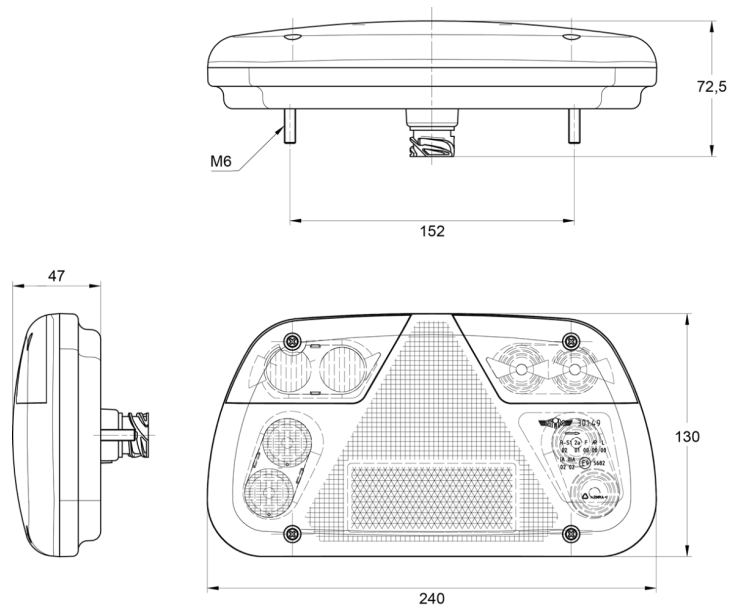

# FRONT- UND RÜCKLEUCHTEN

3149.2000600

LED Rücklicht | rechts | 12-24V

EAN: 5414184017900

## Specifications

Anschluss	DIN-Stecker	Farbe Linse	Gelb/rot/weiss
Befestigung	Oberflächenmontage	Geliefert mit	Mounting screws
Befestigungsseite	Hinten - Rechts	Gewicht (kg)	0,400 Kg
Bestellbar per	1	Höhe mm	130 mm
Betriebsspannung	12V - 24V	IP-Schutzart	IP54
Dicke mm	47 mm	Lichtquelle	LED
Enthält Fahrtrichtungsanzeiger	Ja	Länge mm	240 mm
Enthält Nebelscheinwerfer	Ja	Mit Rückfahrscheinwerfer	Ja
Enthält Positionslicht und Bremslicht	Ja	Typ	Rückleuchten
Enthält keinen dreieckigen Reflektor	Ja	Verpackung	POS-Verpackung
Farbe	Gelb/rot/weiss	Zertifizierung	ECE