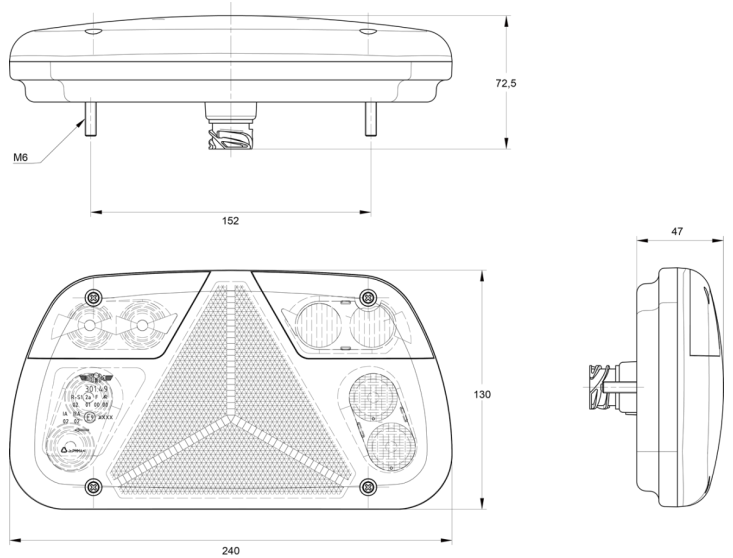

FRONT- UND RÜCKLEUCHTEN

3149.400000

LED Rücklicht | links | 12-24V

EAN: 5414184017917

Spezifikationen

Anschluss	Universal mit Kabelverschraubung	Geliefert mit	Mounting screws
Befestigung	Oberflächenmontage	Gewicht (kg)	0,400 Kg
Befestigungsseite	Hinten - links	Höhe mm	130 mm
Bestellbar per	1	IP-Schutzart	IP54
Betriebsspannung	12V - 24V	Lichtquelle	LED
Dicke mm	47 mm	Länge mm	240 mm
Enthält Fahrtrichtungsanzeiger	Ja	Mit Rückfahrscheinwerfer	Ja
Enthält Nebelscheinwerfer	Ja	Mit dreieckigem Reflektor	Ja
Enthält Positionslicht und Bremslicht	Ja	Typ	Rückleuchten
Farbe	Gelb/rot/weiss	Verpackung	POS-Verpackung
Farbe Linse	Gelb/rot/weiss	Zertifizierung	ECE