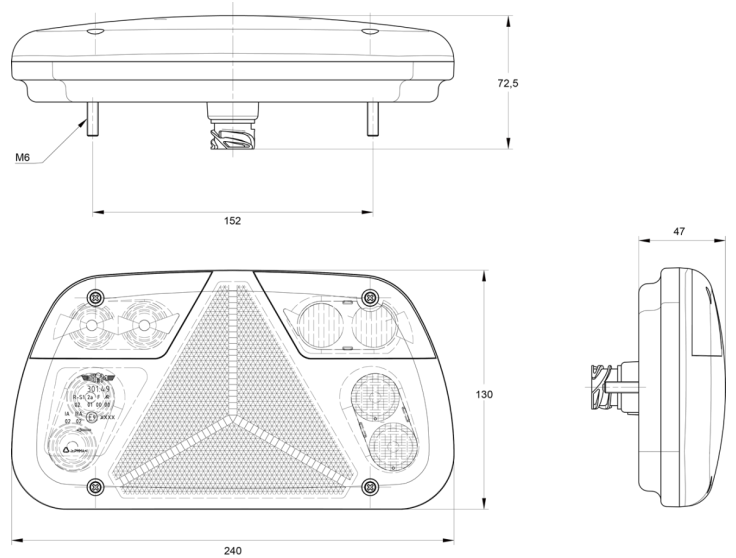

FRONT- UND RÜCKLEUCHTEN

3149.400000

LED Rücklicht | links | 12-24V

EAN: 5414184017917

Spezifikationen

Anschluss	Universal mit Kabelverschraubung	Geliefert mit	Mounting screws
Befestigung	Oberflächenmontage	Gewicht (kg)	0,400 Kg
Befestigungsseite	Hinten - links	Höhe mm	130 mm
Bestellbar per	1	IP-Schutzart	IP54
Betriebsspannung	12V - 24V	Lichtquelle	LED
Dicke mm	47 mm	Länge mm	240 mm
Enthält Fahrtrichtungsanzeiger	Ja	Mit Rückfahrscheinwerfer	Ja
Enthält Nebelscheinwerfer	Ja	Mit dreieckigem Reflektor	Ja
Enthält Positionslicht und Bremslicht	Ja	Typ	Rückleuchten
Farbe	Gelb/rot/weiss	Verpackung	POS-Verpackung
Farbe Linse	Gelb/rot/weiss	Zertifizierung	ECE