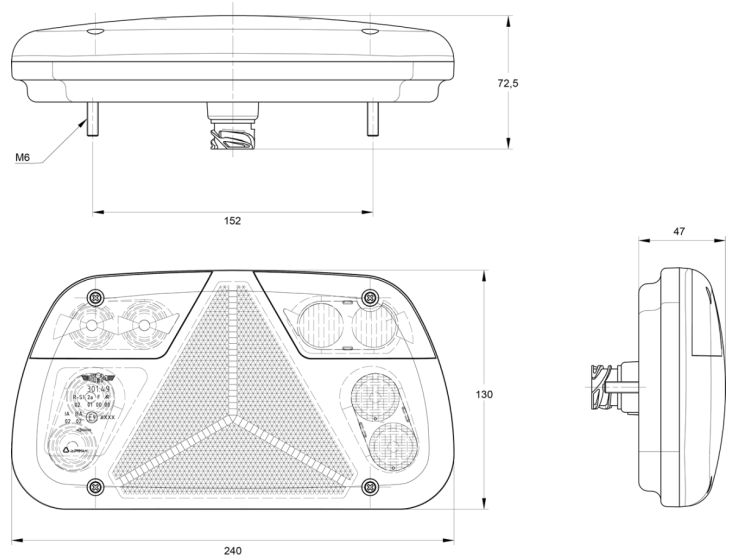

FRONT- UND RÜCKLEUCHTEN

3149.400000

LED Rücklicht | links | 12-24V

EAN: 5414184017917

Specifications

Anschluss	Universal mit Kabelverschraubung	Geliefert mit	Mounting screws
Befestigung	Oberflächenmontage	Gewicht (kg)	0,400 Kg
Befestigungsseite	Hinten - links	Höhe mm	130 mm
Bestellbar per	1	IP-Schutzart	IP54
Betriebsspannung	12V - 24V	Lichtquelle	LED
Dicke mm	47 mm	Länge mm	240 mm
Enthält Fahrtrichtungsanzeiger	Ja	Mit Rückfahrscheinwerfer	Ja
Enthält Nebelscheinwerfer	Ja	Mit dreieckigem Reflektor	Ja
Enthält Positionslicht und Bremslicht	Ja	Typ	Rückleuchten
Farbe	Gelb/rot/weiss	Verpackung	POS-Verpackung
Farbe Linse	Gelb/rot/weiss	Zertifizierung	ECE