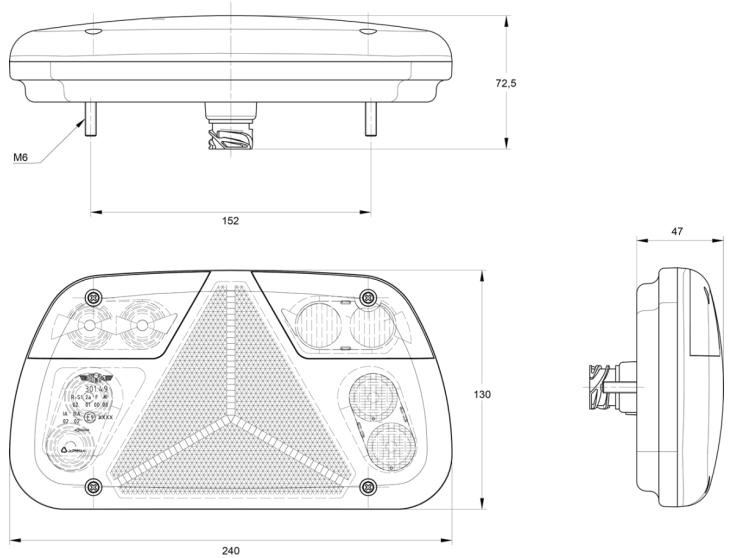

FRONT- UND RÜCKLEUCHTEN

3149.400000

LED Rücklicht | links | 12-24V

EAN: 5414184017917

Spezifikationen

| | | | |
|---------------------------------------|----------------------------------|---------------------------|-----------------|
| Anschluss | Universal mit Kabelverschraubung | Geliefert mit | Mounting screws |
| Befestigung | Oberflächenmontage | Gewicht (kg) | 0,400 Kg |
| Befestigungsseite | Hinten - links | Höhe mm | 130 mm |
| Bestellbar per | 1 | IP-Schutzart | IP54 |
| Betriebsspannung | 12V - 24V | Lichtquelle | LED |
| Dicke mm | 47 mm | Länge mm | 240 mm |
| Enthält Fahrtrichtungsanzeiger | Ja | Mit Rückfahrscheinwerfer | Ja |
| Enthält Nebelscheinwerfer | Ja | Mit dreieckigem Reflektor | Ja |
| Enthält Positionslicht und Bremslicht | Ja | Typ | Rückleuchten |
| Farbe | Gelb/rot/weiss | Verpackung | POS-Verpackung |
| Farbe Linse | Gelb/rot/weiss | Zertifizierung | ECE |