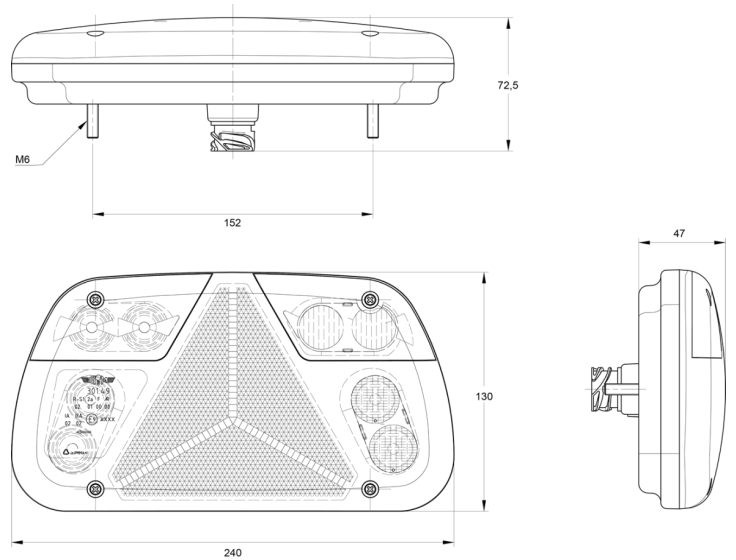

## Specifications

Anschluss	Universal mit Kabelverschraubung	Geliefert mit	Mounting screws
Befestigung	Oberflächenmontage	Gewicht (kg)	0,400 Kg
Befestigungsseite	Hinten - Rechts	Höhe mm	130 mm
Bestellbar per	1	IP-Schutzart	IP54
Betriebsspannung	12V - 24V	Lichtquelle	LED
Dicke mm	47 mm	Länge mm	240 mm
Enthält Fahrtrichtungsanzeiger	Ja	Mit Rückfahrcheinwerfer	Ja
Enthält Nebelscheinwerfer	Ja	Mit dreieckigem Reflektor	Ja
Enthält Positionslicht und Bremslicht	Ja	Typ	Rückleuchten
Farbe	Gelb/rot/weiss	Verpackung	POS-Verpackung
Farbe Linse	Gelb/rot/weiss	Zertifizierung	ECE