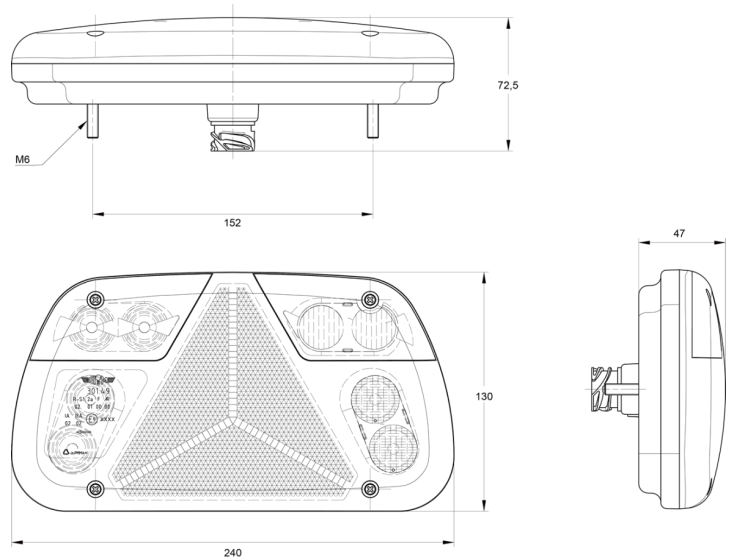

FRONT- UND RÜCKLEUCHTEN

3149.4000200

LED Rücklicht | rechts | 12-24V

EAN: 5414184017924

Spezifikationen

Anschluss	Universal mit Kabelverschraubung	Geliefert mit	Mounting screws
Befestigung	Oberflächenmontage	Gewicht (kg)	0,400 Kg
Befestigungsseite	Hinten - Rechts	Höhe mm	130 mm
Bestellbar per	1	IP-Schutzart	IP54
Betriebsspannung	12V - 24V	Lichtquelle	LED
Dicke mm	47 mm	Länge mm	240 mm
Enthält Fahrtrichtungsanzeiger	Ja	Mit Rückfahrscheinwerfer	Ja
Enthält Nebelscheinwerfer	Ja	Mit dreieckigem Reflektor	Ja
Enthält Positionslicht und Bremslicht	Ja	Typ	Rückleuchten
Farbe	Gelb/rot/weiss	Verpackung	POS-Verpackung
Farbe Linse	Gelb/rot/weiss	Zertifizierung	ECE