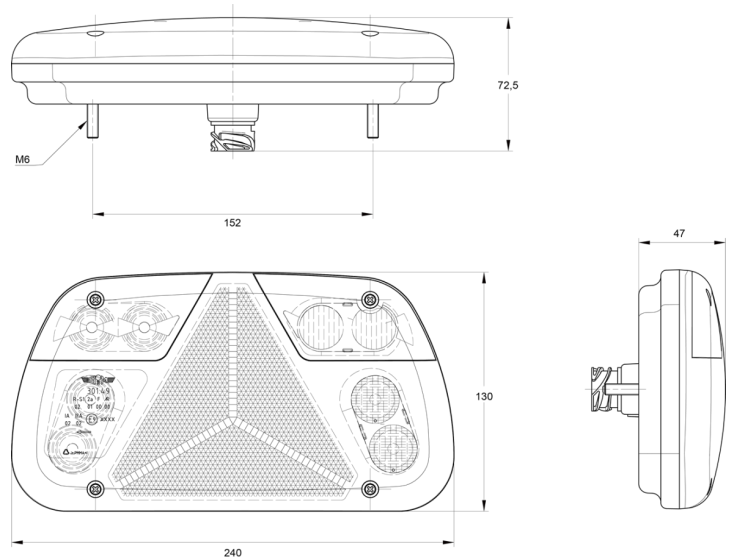

## Spezifikationen

Anschluss	Universal mit Kabelverschraubung	Geliefert mit	Mounting screws
Befestigung	Oberflächenmontage	Gewicht (kg)	0,400 Kg
Befestigungsseite	Hinten - Rechts	Höhe mm	130 mm
Bestellbar per	1	IP-Schutzart	IP54
Betriebsspannung	12V - 24V	Lichtquelle	LED
Dicke mm	47 mm	Länge mm	240 mm
Enthält Fahrtrichtungsanzeiger	Ja	Mit Rückfahrscheinwerfer	Ja
Enthält Nebelscheinwerfer	Ja	Mit dreieckigem Reflektor	Ja
Enthält Positionslicht und Bremslicht	Ja	Typ	Rückleuchten
Farbe	Gelb/rot/weiss	Verpackung	POS-Verpackung
Farbe Linse	Gelb/rot/weiss	Zertifizierung	ECE