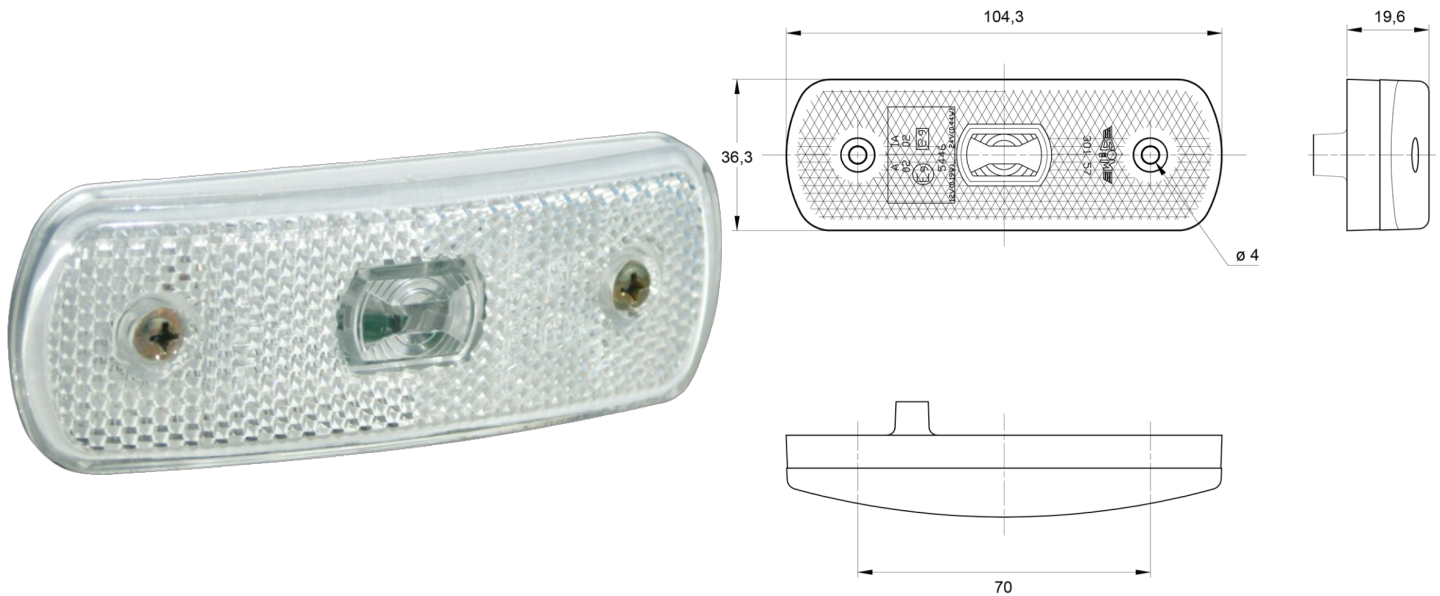

# MARKIERUNGSLEUCHTEN

3157.0000024

LED-Markierungsleuchte | 12-24V | weiß

EAN: 5414184564190

## Spezifikationen

ADR zugelassen	Ja	Farbe Linse	Transparent
Abmessungen	104 x 36 x 20 mm	Funktionen	Begrenzungsleuchte vorne
Anschluss	Steckersatz	Geliefert mit	Mounting screws + seal
Befestigung	Oberflächenmontage	Gewicht (kg)	0,056 Kg
Befestigungsseite	Vorderseite	Lichtquelle	LED
Bestellbar per	1	Wasserdicht	Ja
Betriebsspannung	12V - 24V	Zertifizierung	ECE R3+R7
EMC	EMC R10		
EMC R10	Ja		
Farbe	Weiss		