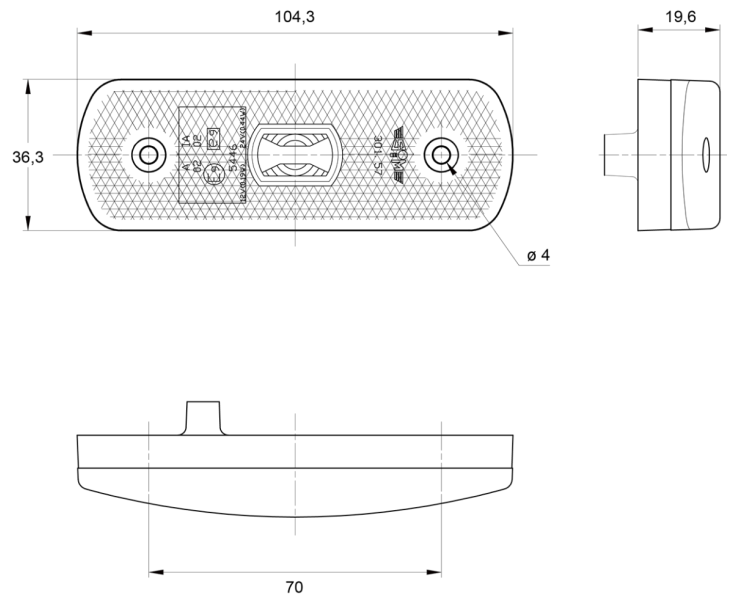

MARKIERUNGSLEUCHTEN

3157.0000124

LED-Markierungsleuchte | 12-24V | gelb

EAN: 5414184564213

Spezifikationen

ADR zugelassen	Ja	Farbe Linse	Gelb
Abmessungen	104 x 36 x 20 mm	Funktionen	Seitliche Positionsmarkierung
Anschluss	Steckersatz	Geliefert mit	Mounting screws + seal
Befestigung	Oberflächenmontage	Gewicht (kg)	0,056 Kg
Befestigungsseite	Seite	Lichtquelle	LED
Bestellbar per	1	Wasserdicht	Ja
Betriebsspannung	12V - 24V	Zertifizierung	ECE R3+R91
EMC	EMC R10		
EMC R10	Ja		
Farbe	Gelb		