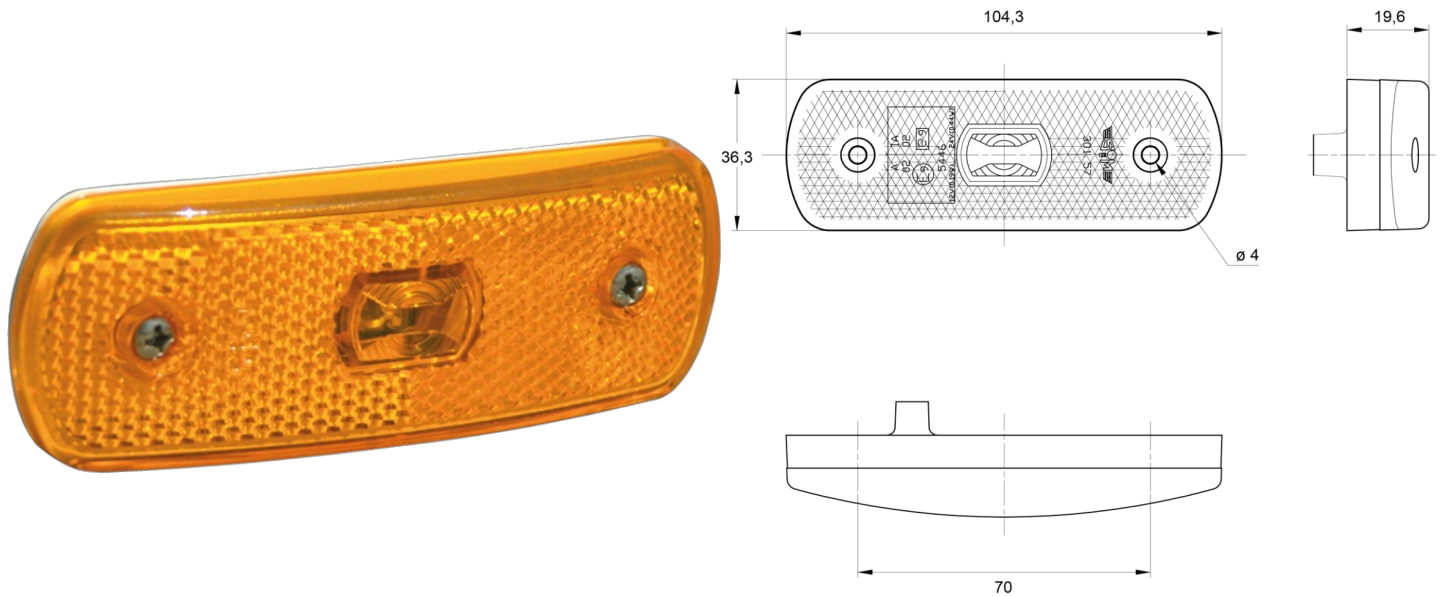

MARKIERUNGSLEUCHTEN

3157.0000124

LED-Markierungsleuchte | 12-24V | gelb

EAN: 5414184564213

Spezifikationen

ADR zugelassen	Ja	Farbe Linse	Gelb
Abmessungen	104 x 36 x 20 mm	Funktionen	Seitliche Positionsmarkierung
Anschluss	Steckersatz	Geliefert mit	Mounting screws + seal
Befestigung	Oberflächenmontage	Gewicht (kg)	0,056 Kg
Befestigungsseite	Seite	Lichtquelle	LED
Bestellbar per	1	Wasserdicht	Ja
Betriebsspannung	12V - 24V	Zertifizierung	ECE R3+R91
EMC	EMC R10		
EMC R10	Ja		
Farbe	Gelb		