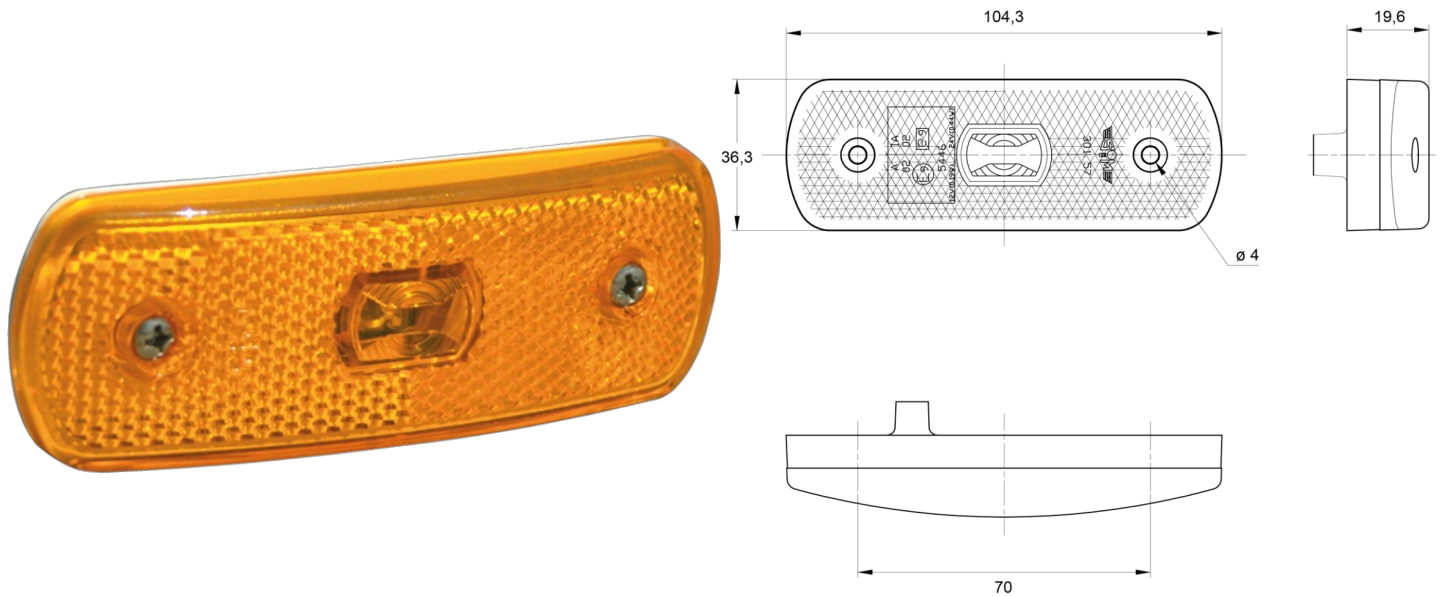

MARKIERUNGSLEUCHTEN

3157.0000124

LED-Markierungsleuchte | 12-24V | gelb

EAN: 5414184564213

Specifications

ADR zugelassen	Ja	Farbe Linse	Gelb
Abmessungen	104 x 36 x 20 mm	Funktionen	Seitliche Positionsmarkierung
Anschluss	Steckersatz	Geliefert mit	Mounting screws + seal
Befestigung	Oberflächenmontage	Gewicht (kg)	0,056 Kg
Befestigungsseite	Seite	Lichtquelle	LED
Bestellbar per	1	Wasserdicht	Ja
Betriebsspannung	12V - 24V	Zertifizierung	ECE R3+R91
EMC	EMC R10		
EMC R10	Ja		
Farbe	Gelb		